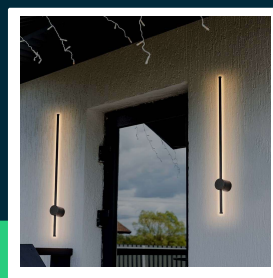

Oprawa ścienna elewacyjna LED V-TAC 12W IP65 czarna 63cm VT-11112-B 3000K 1400lm

SKU 6834 EAN 3800157693035 VT-11112-B

Produkty powiązane (SKU): ---

SPECYFIKACJA TECHNICZNA

Moc	12W	Materiał	Aluminium	Gwarancja	2 lata
Strumień (lm)	1400 lm	Kolor obudowy	Czarny	Certyfikaty	CE, EMC, ROHS
Barwa światła	Ciepła	Typ	Ścienne	Wydajność lm/W	115 lm/W
Temperatura barwowa	3000K	Ściemnianie	NIE	ETIM	ECO02892
Kąt świecenia	120°	Klasa szczelności	IP65	Kod CN	8539 51 00
Napięcie	230V	Rotacja	TAK	EPREL	1380031
Symbol	SKU 6834	Czas zapłonu	0.001s (natychmiast)		
		100%			
Kod kreskowy EAN	3800157693035	Ilość cykli wł/wył	>15000		
Kod produktu	VT-11112-B	Rozmiar	16x72x650mm		
Seria	Oświetlenie ścienne	Waga produktu	1,25		
Klasa energetyczna	F	Objętość	0,004933		
Trzonek	Oprawa zintegrowana LED	Długość (opak.)	120mm		
Typ modułu LED	SMD	Szerokość (opak.)	110mm		
Czas życia	20000g	Wysokość (opak.)	700mm		
Napięcie wejściowe	AC:220-240V, 50/60Hz	Opakowanie zbiorcze	10		
CRI	90+	Marka	V-TAC		

**Oprawa ścienna elewacyjna LED V-TAC 12W IP65 czarna 63cm VT-11112-B 3000K 1400lm**

SKU 6834 EAN 3800157693035 VT-11112-B

Produkty powiązane (SKU): ---

Opis produktu

- Wysokiej jakości i trwałości nowoczesna oprawa LED
- Idealna do zastosowań we wnętrzach ale także na zewnątrz
- Wysoka szczelność IP65
- Materiały odporne na warunki atmosferyczne
- Wyjątkowo niski pobór energii
- Wybrane modele dostępne w różnych wariantach kolorystycznych oraz barwach światła