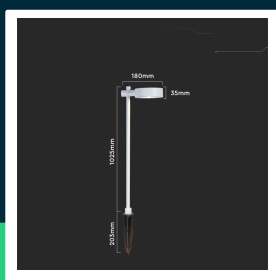

**Oprawa ogrodowa słupek LED V-TAC 2-funkcje 6W IP65  
 100cm biała VT-11107-W 4000K 620lm**

SKU 6837 EAN 3800157693066 VT-11107-W

Produkty powiązane (SKU): ---

**SPECYFIKACJA TECHNICZNA**

Moc	6W	Materiał	Aluminium	Gwarancja	2 lata
Strumień (lm)	620 lm	Kolor obudowy	Biały	Certyfikaty	CE, EMC, ROHS
Barwa światła	Neutralna	Typ	Oświetlenie zewnętrzne	Wydajność lm/W	105 lm/W
Temperatura barwowa	4000K	Ściemnianie	NIE	ETIM	EC000301
Kąt świecenia	24°	Klasa szczelności	IP65	Kod CN	8539 51 00
Napięcie	230V	Rotacja	TAK	EPREL	1380026
Symbol	SKU 6837	Czas zapłonu	0.001s (natychmiast)		
Kod kreskowy EAN	3800157693066	Ilość cykli wł/wył	>15000		
Kod produktu	VT-11107-W	Rozmiar	120x180x1025mm		
Seria	Słupki Ogrodowe	Waga produktu	1,4		
Klasa energetyczna	F	Objętość	0,01605		
Trzonek	Oprawa zintegrowana LED	Długość (opak.)	185mm		
Typ modułu LED	SMD	Szerokość (opak.)	75mm		
Czas życia	20000g	Wysokość (opak.)	1040mm		
Napięcie wejściowe	AC:220-240V, 50/60Hz	Opakowanie zbiorcze	10		
CRI	90+	Marka	V-TAC		

**Oprawa ogrodowa słupek LED V-TAC 2-funkcje 6W IP65  
100cm biała VT-11107-W 4000K 620lm**

SKU 6837 EAN 3800157693066 VT-11107-W

Produkty powiązane (SKU): ---

## Opis produktu

- Wysokiej jakości i trwałości nowoczesna oprawa LED
- W zestawie baza lub szpilka mocująca
- Idealna do zastosowań na zewnątrz
- Wysoka szczelność IP65
- Materiały odporne na warunki atmosferyczne
- Wyjątkowo niski pobór energii