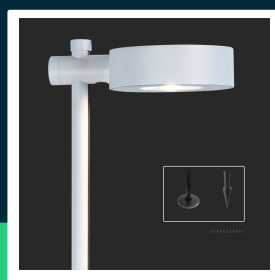

**Oprawa ogrodowa słupek LED V-TAC 2-funkcje 6W IP65  
 100cm biała VT-11107-W 4000K 620lm**

SKU 6837 EAN 3800157693066 VT-11107-W

Produkty powiązane (SKU): ---

**SPECYFIKACJA TECHNICZNA**

Moc	6W	Materiał	Aluminium	Gwarancja	2 lata
Strumień (lm)	620 lm	Kolor obudowy	Biały	Certyfikaty	CE, EMC, ROHS
Barwa światła	Neutralna	Typ	Oświetlenie zewnętrzne	Wydajność lm/W	105 lm/W
Temperatura barwowa	4000K	Ściemnianie	NIE	ETIM	EC000301
Kąt świecenia	24°	Klasa szczelności	IP65	Kod CN	8539 51 00
Napięcie	230V	Rotacja	TAK	EPREL	1380026
Symbol	SKU 6837	Czas zapłonu	0.001s (natychmiast)		
Kod kreskowy EAN	3800157693066	Ilość cykli wł/wył	>15000		
Kod produktu	VT-11107-W	Rozmiar	120x180x1025mm		
Seria	Słupki Ogrodowe	Waga produktu	1,4		
Klasa energetyczna	F	Objętość	0,01605		
Trzonek	Oprawa zintegrowana LED	Długość (opak.)	185mm		
Typ modułu LED	SMD	Szerokość (opak.)	75mm		
Czas życia	20000g	Wysokość (opak.)	1040mm		
Napięcie wejściowe	AC:220-240V, 50/60Hz	Opakowanie zbiorcze	10		
CRI	90+	Marka	V-TAC		

**Oprawa ogrodowa słupek LED V-TAC 2-funkcje 6W IP65  
100cm biała VT-11107-W 4000K 620lm**

SKU 6837 EAN 3800157693066 VT-11107-W

Produkty powiązane (SKU): ---

## Opis produktu

- Wysokiej jakości i trwałości nowoczesna oprawa LED
- W zestawie baza lub szpilka mocująca
- Idealna do zastosowań na zewnątrz
- Wysoka szczelność IP65
- Materiały odporne na warunki atmosferyczne
- Wyjątkowo niski pobór energii