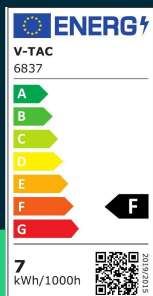

**Oprawa ogrodowa słupek LED V-TAC 2-funkcje 6W IP65  
 100cm biała VT-11107-W 4000K 620lm**

SKU 6837 EAN 3800157693066 VT-11107-W

Produkty powiązane (SKU): ---

**SPECYFIKACJA TECHNICZNA**

Moc	6W	Materiał	Aluminium	Gwarancja	2 lata
Strumień (lm)	620 lm	Kolor obudowy	Biały	Certyfikaty	CE, EMC, ROHS
Barwa światła	Neutralna	Typ	Oświetlenie zewnętrzne	Wydajność lm/W	105 lm/W
Temperatura barwowa	4000K	Ściemnianie	NIE	ETIM	EC000301
Kąt świecenia	24°	Klasa szczelności	IP65	Kod CN	8539 51 00
Napięcie	230V	Rotacja	TAK	EPREL	1380026
Symbol	SKU 6837	Czas zapłonu	0.001s (natychmiast)		
Kod kreskowy EAN	3800157693066	Ilość cykli wł/wył	>15000		
Kod produktu	VT-11107-W	Rozmiar	120x180x1025mm		
Seria	Słupki Ogrodowe	Waga produktu	1,4		
Klasa energetyczna	F	Objętość	0,01605		
Trzonek	Oprawa zintegrowana LED	Długość (opak.)	185mm		
Typ modułu LED	SMD	Szerokość (opak.)	75mm		
Czas życia	20000g	Wysokość (opak.)	1040mm		
Napięcie wejściowe	AC:220-240V, 50/60Hz	Opakowanie zbiorcze	10		
CRI	90+	Marka	V-TAC		