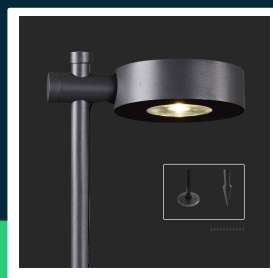

**Oprawa ogrodowa słupek LED V-TAC 2-funkcje 6W IP65
 100cm czarna VT-11107-B 4000K 620lm**

SKU 6839 EAN 3800157693080 VT-11107-B

Produkty powiązane (SKU): 6838

SPECYFIKACJA TECHNICZNA

Moc	6W	Materiał	Aluminium	Gwarancja	2 lata
Strumień (lm)	620 lm	Kolor obudowy	Czarny	Certyfikaty	CE, EMC, ROHS
Barwa światła	Neutralna	Typ	Oświetlenie zewnętrzne	Wydajność lm/W	105 lm/W
Temperatura barwowa	4000K	Ściemnianie	NIE	ETIM	EC000301
Kąt świecenia	24°	Klasa szczelności	IP65	Kod CN	8539 51 00
Napięcie	230V	Rotacja	TAK	EPREL	1380028
Symbol	SKU 6839	Czas zapłonu 100%	0.001s (natychmiast)		
Kod kreskowy EAN	3800157693080	Ilość cykli wł/wył	>15000		
Kod produktu	VT-11107-B	Rozmiar	120x180x1025mm		
Seria	Słupki Ogrodowe	Waga produktu	1,4		
Klasa energetyczna	F	Objętość	0,016033		
Trzonek	Oprawa zintegrowana LED	Długość (opak.)	185mm		
Typ modułu LED	SMD	Szerokość (opak.)	75mm		
Czas życia	20000g	Wysokość (opak.)	1040mm		
Napięcie wejściowe	AC:220-240V, 50/60Hz	Opakowanie zbiorcze	10		
CRI	90+	Marka	V-TAC		

**Oprawa ogrodowa słupek LED V-TAC 2-funkcje 6W IP65
100cm czarna VT-11107-B 4000K 620lm**

SKU 6839 EAN 3800157693080 VT-11107-B

Produkty powiązane (SKU): 6838

Opis produktu

- Wysokiej jakości i trwałości nowoczesna oprawa LED
- W zestawie baza lub szpilka mocująca
- Idealna do zastosowań na zewnątrz
- Wysoka szczelność IP65
- Materiały odporne na warunki atmosferyczne
- Wyjątkowo niski pobór energii