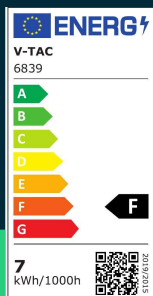

**Oprawa ogrodowa słupek LED V-TAC 2-funkcje 6W IP65
 100cm czarna VT-11107-B 4000K 620lm**

SKU 6839 EAN 3800157693080 VT-11107-B

Produkty powiązane (SKU): 6838

SPECYFIKACJA TECHNICZNA

Moc	6W	Materiał	Aluminium	Gwarancja	2 lata
Strumień (lm)	620 lm	Kolor obudowy	Czarny	Certyfikaty	CE, EMC, ROHS
Barwa światła	Neutralna	Typ	Oświetlenie zewnętrzne	Wydajność lm/W	105 lm/W
Temperatura barwowa	4000K	Ściemnianie	NIE	ETIM	EC000301
Kąt świecenia	24°	Klasa szczelności	IP65	Kod CN	8539 51 00
Napięcie	230V	Rotacja	TAK	EPREL	1380028
Symbol	SKU 6839	Czas zapłonu 100%	0.001s (natychmiast)		
Kod kreskowy EAN	3800157693080	Ilość cykli wł/wył	>15000		
Kod produktu	VT-11107-B	Rozmiar	120x180x1025mm		
Seria	Słupki Ogrodowe	Waga produktu	1,4		
Klasa energetyczna	F	Objętość	0,016033		
Trzonek	Oprawa zintegrowana LED	Długość (opak.)	185mm		
Typ modułu LED	SMD	Szerokość (opak.)	75mm		
Czas życia	20000g	Wysokość (opak.)	1040mm		
Napięcie wejściowe	AC:220-240V, 50/60Hz	Opakowanie zbiorcze	10		
CRI	90+	Marka	V-TAC		

**Oprawa ogrodowa słupek LED V-TAC 2-funkcje 6W IP65
100cm czarna VT-11107-B 4000K 620lm**

SKU 6839 EAN 3800157693080 VT-11107-B

Produkty powiązane (SKU): 6838

Opis produktu

- Wysokiej jakości i trwałości nowoczesna oprawa LED
- W zestawie baza lub szpilka mocująca
- Idealna do zastosowań na zewnątrz
- Wysoka szczelność IP65
- Materiały odporne na warunki atmosferyczne
- Wyjątkowo niski pobór energii