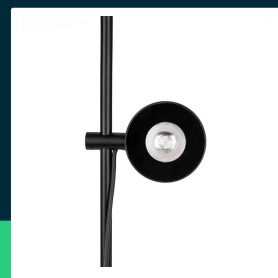

**Oprawa ogrodowa słupek LED V-TAC 2-funkcje 6W IP65
 100cm czarna VT-11107-B 4000K 620lm**

SKU 6839 EAN 3800157693080 VT-11107-B

Produkty powiązane (SKU): 6838

SPECYFIKACJA TECHNICZNA

Moc	6W	Materiał	Aluminium	Gwarancja	2 lata
Strumień (lm)	620 lm	Kolor obudowy	Czarny	Certyfikaty	CE, EMC, ROHS
Barwa światła	Neutralna	Typ	Oświetlenie zewnętrzne	Wydajność lm/W	105 lm/W
Temperatura barwowa	4000K	Ściemnianie	NIE	ETIM	EC000301
Kąt świecenia	24°	Klasa szczelności	IP65	Kod CN	8539 51 00
Napięcie	230V	Rotacja	TAK	EPREL	1380028
Symbol	SKU 6839	Czas zapłonu 100%	0.001s (natychmiast)		
Kod kreskowy EAN	3800157693080	Ilość cykli wł/wył	>15000		
Kod produktu	VT-11107-B	Rozmiar	120x180x1025mm		
Seria	Słupki Ogrodowe	Waga produktu	1,4		
Klasa energetyczna	F	Objętość	0,016033		
Trzonek	Oprawa zintegrowana LED	Długość (opak.)	185mm		
Typ modułu LED	SMD	Szerokość (opak.)	75mm		
Czas życia	20000g	Wysokość (opak.)	1040mm		
Napięcie wejściowe	AC:220-240V, 50/60Hz	Opakowanie zbiorcze	10		
CRI	90+	Marka	V-TAC		

**Oprawa ogrodowa słupek LED V-TAC 2-funkcje 6W IP65
100cm czarna VT-11107-B 4000K 620lm**

SKU 6839 EAN 3800157693080 VT-11107-B

Produkty powiązane (SKU): 6838

Opis produktu

- Wysokiej jakości i trwałości nowoczesna oprawa LED
- W zestawie baza lub szpilka mocująca
- Idealna do zastosowań na zewnątrz
- Wysoka szczelność IP65
- Materiały odporne na warunki atmosferyczne
- Wyjątkowo niski pobór energii