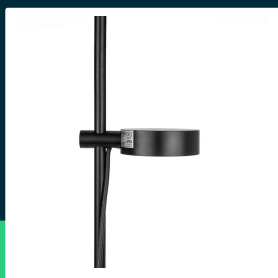

**Oprawa ogrodowa słupek LED V-TAC 2-funkcje 6W IP65
 100cm czarna VT-11107-B 4000K 620lm**

SKU 6839 EAN 3800157693080 VT-11107-B

Produkty powiązane (SKU): 6838

SPECYFIKACJA TECHNICZNA

Moc	6W	Materiał	Aluminium	Gwarancja	2 lata
Strumień (lm)	620 lm	Kolor obudowy	Czarny	Certyfikaty	CE, EMC, ROHS
Barwa światła	Neutralna	Typ	Oświetlenie zewnętrzne	Wydajność lm/W	105 lm/W
Temperatura barwowa	4000K	Ściemnianie	NIE	ETIM	EC000301
Kąt świecenia	24°	Klasa szczelności	IP65	Kod CN	8539 51 00
Napięcie	230V	Rotacja	TAK	EPREL	1380028
Symbol	SKU 6839	Czas zapłonu 100%	0.001s (natychmiast)		
Kod kreskowy EAN	3800157693080	Ilość cykli wł/wył	>15000		
Kod produktu	VT-11107-B	Rozmiar	120x180x1025mm		
Seria	Słupki Ogrodowe	Waga produktu	1,4		
Klasa energetyczna	F	Objętość	0,016033		
Trzonek	Oprawa zintegrowana LED	Długość (opak.)	185mm		
Typ modułu LED	SMD	Szerokość (opak.)	75mm		
Czas życia	20000g	Wysokość (opak.)	1040mm		
Napięcie wejściowe	AC:220-240V, 50/60Hz	Opakowanie zbiorcze	10		
CRI	90+	Marka	V-TAC		

**Oprawa ogrodowa słupek LED V-TAC 2-funkcje 6W IP65
100cm czarna VT-11107-B 4000K 620lm**

SKU 6839 EAN 3800157693080 VT-11107-B

Produkty powiązane (SKU): 6838

Opis produktu

- Wysokiej jakości i trwałości nowoczesna oprawa LED
- W zestawie baza lub szpilka mocująca
- Idealna do zastosowań na zewnątrz
- Wysoka szczelność IP65
- Materiały odporne na warunki atmosferyczne
- Wyjątkowo niski pobór energii