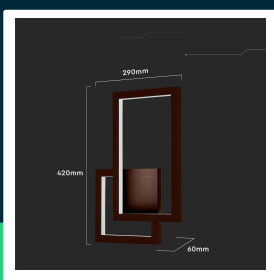

**Kinkiet ścienny LED V-TAC 20W brąz corten VT-11120-C
4000K 2660lm**

SKU 6841 EAN 3800157693103 VT-11120-C

Produkty powiązane (SKU): 6840

SPECYFIKACJA TECHNICZNA

Moc	20W	Materiał	Aluminium	Wysokość (opak.)	340mm
Strumień (lm)	2660 lm	Kolor obudowy	Brąz, Corten	Opakowanie zbiorcze	5
Barwa światła	Neutralna	Typ	Ścienny	Marka	V-TAC
Temperatura barwowa	4000K	Ściemnianie	NIE	Gwarancja	2 lata
Kąt świecenia	360°	Klasa szczelności	IP20	Certyfikaty	CE, EMC, ROHS
Napięcie	230V	Rotacja	TAK	Wydajność lm/W	135 lm/W
Symbol	SKU 6841	Czas zapłonu 100%	0.001s (natychmiast)	ETIM	ECO02892
Kod kreskowy EAN	3800157693103	Ilość cykli wł/wył	>15000	Kod CN	8539 51 00
Kod produktu	VT-11120-C	Rozmiar	420x60x290mm	EPREL	1391286
Seria	Oświetlenie ścienne	Długość	455 mm		
Klasa energetyczna	E	Szerokość	85 mm		
Trzonek	Oprawa zintegrowana LED	Wysokość	340 mm		
Typ modułu LED	SMD	Waga produktu	1,7		
Czas życia	20000g	Objętość	0,01505		
Napięcie wejściowe	AC:220-240V, 50/60Hz	Długość (opak.)	455mm		
CRI	90+	Szerokość (opak.)	85mm		

**Kinkiet ścienny LED V-TAC 20W brąz corten VT-11120-C
4000K 2660lm**

SKU 6841 EAN 3800157693103 VT-11120-C

Produkty powiązane (SKU): 6840

Opis produktu

- Wysokiej jakości i trwałości nowoczesna oprawa LED
- Wyjątkowo niski pobór energii