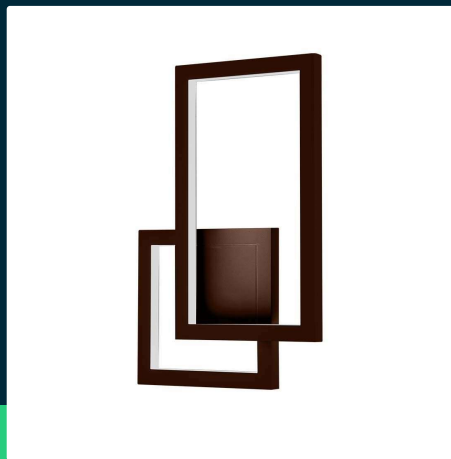

**Kinkiet ścienny LED V-TAC 20W brąz corten VT-11120-C
4000K 2660lm**

SKU 6841 EAN 3800157693103 VT-11120-C

Produkty powiązane (SKU): 6840

SPECYFIKACJA TECHNICZNA

Moc	20W	Materiał	Aluminium	Wysokość (opak.)	340mm
Strumień (lm)	2660 lm	Kolor obudowy	Brąz, Corten	Opakowanie zbiorcze	5
Barwa światła	Neutralna	Typ	Ścienny	Marka	V-TAC
Temperatura barwowa	4000K	Ściemnianie	NIE	Gwarancja	2 lata
Kąt świecenia	360°	Klasa szczelności	IP20	Certyfikaty	CE, EMC, ROHS
Napięcie	230V	Rotacja	TAK	Wydajność lm/W	135 lm/W
Symbol	SKU 6841	Czas zapłonu 100%	0.001s (natychmiast)	ETIM	ECO02892
Kod kreskowy EAN	3800157693103	Ilość cykli wł/wył	>15000	Kod CN	8539 51 00
Kod produktu	VT-11120-C	Rozmiar	420x60x290mm	EPREL	1391286
Seria	Oświetlenie ścienne	Długość	455 mm		
Klasa energetyczna	E	Szerokość	85 mm		
Trzonek	Oprawa zintegrowana LED	Wysokość	340 mm		
Typ modułu LED	SMD	Waga produktu	1,7		
Czas życia	20000g	Objętość	0,01505		
Napięcie wejściowe	AC:220-240V, 50/60Hz	Długość (opak.)	455mm		
CRI	90+	Szerokość (opak.)	85mm		

**Kinkiet ścienny LED V-TAC 20W brąz corten VT-11120-C
4000K 2660lm**

SKU 6841 EAN 3800157693103 VT-11120-C

Produkty powiązane (SKU): 6840

Opis produktu

- Wysokiej jakości i trwałości nowoczesna oprawa LED
- Wyjątkowo niski pobór energii