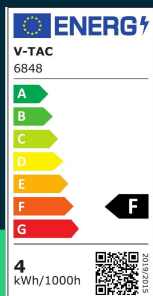

Żarówka LED filament V-TAC 4W świeca C37 E14 3xKlik ściemniałna VT-2804 3000K 400lm

SKU 6848 EAN 3800157693172 VT-2804

Produkty powiązane (SKU): ---

SPECYFIKACJA TECHNICZNA

Moc	4W	CRI	80+	Ilość na palecie	9000
Zamiennik mocy	35W	Materiał	Szkoło	Marka	V-TAC
Strumień (lm)	400 lm	Kolor obudowy	Przezroczysta	Gwarancja	2 lata
Barwa światła	Ciepła	Typ	Źródła światła	Certyfikaty	CE, EMC, ROHS
Temperatura barwowa	3000K	Ściemnianie	TAK	Wydajność lm/W	100 lm/W
Kąt świecenia	300°	Klasa szczelności	IP20	ETIM	EC001959
Napięcie	230V	Rotacja	TAK	Kod CN	8539 52 00
Symbol	SKU 6848	Czas zapłonu 100%	0.001s (natychmiast)	EPREL	1378863
Kod kreskowy EAN	3800157693172	Ilość cykli wł/wył	>15000		
Kod produktu	VT-2804	Rozmiar	35x98mm		
Klasa energetyczna	F	Waga produktu	0,02		
Trzonek	E14	Objętość	0,000162		
Kształt	Świeczka	Długość (opak.)	35mm		
Typ modułu LED	Filament	Szerokość (opak.)	35mm		
Czas życia	20000g	Wysokość (opak.)	100mm		
Napięcie wejściowe	AC:220-240V, 50Hz	Opakowanie zbiorcze	100		

**Żarówka LED filament V-TAC 4W świeca C37 E14 3xKlik ściemniająca VT-2804 3000K 400lm**

SKU 6848 EAN 3800157693172 VT-2804

Produkty powiązane (SKU): ---

Opis produktu

- Żarówka LED z 3-stopniowym ściemnianiem oferuje unikalny mechanizm ściemniania za pomocą zwykłego przełącznika
- Wysoki współczynnik oddawania barw CRI >80