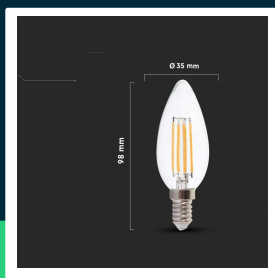

Żarówka LED filament V-TAC 4W świeca C37 E14 3xKlik ściemniałna VT-2804 3000K 400lm

SKU 6848 EAN 3800157693172 VT-2804

Produkty powiązane (SKU): ---

SPECYFIKACJA TECHNICZNA

Moc	4W	CRI	80+	Ilość na palecie	9000
Zamiennik mocy	35W	Materiał	Szkoło	Marka	V-TAC
Strumień (lm)	400 lm	Kolor obudowy	Przezroczysta	Gwarancja	2 lata
Barwa światła	Ciepła	Typ	Źródła światła	Certyfikaty	CE, EMC, ROHS
Temperatura barwowa	3000K	Ściemnianie	TAK	Wydajność lm/W	100 lm/W
Kąt świecenia	300°	Klasa szczelności	IP20	ETIM	EC001959
Napięcie	230V	Rotacja	TAK	Kod CN	8539 52 00
Symbol	SKU 6848	Czas zapłonu 100%	0.001s (natychmiast)	EPREL	1378863
Kod kreskowy EAN	3800157693172	Ilość cykli wł/wył	>15000		
Kod produktu	VT-2804	Rozmiar	35x98mm		
Klasa energetyczna	F	Waga produktu	0,02		
Trzonek	E14	Objętość	0,000162		
Kształt	Świeczka	Długość (opak.)	35mm		
Typ modułu LED	Filament	Szerokość (opak.)	35mm		
Czas życia	20000g	Wysokość (opak.)	100mm		
Napięcie wejściowe	AC:220-240V, 50Hz	Opakowanie zbiorcze	100		

**Żarówka LED filament V-TAC 4W świeca C37 E14 3xKlik ściemniająca VT-2804 3000K 400lm**

SKU 6848 EAN 3800157693172 VT-2804

Produkty powiązane (SKU): ---

Opis produktu

- Żarówka LED z 3-stopniowym ściemnianiem oferuje unikalny mechanizm ściemniania za pomocą zwykłego przełącznika
- Wysoki współczynnik oddawania barw CRI >80