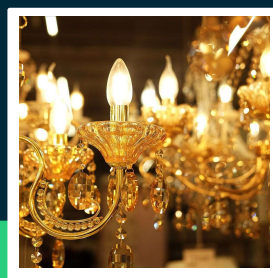

Żarówka LED filament V-TAC 4W świeca C37 E14 3xKlik ściemniałna VT-2804 3000K 400lm

SKU 6848 EAN 3800157693172 VT-2804

Produkty powiązane (SKU): ---

SPECYFIKACJA TECHNICZNA

Moc	4W	CRI	80+	Ilość na palecie	9000
Zamiennik mocy	35W	Materiał	Szkoło	Marka	V-TAC
Strumień (lm)	400 lm	Kolor obudowy	Przezroczysta	Gwarancja	2 lata
Barwa światła	Ciepła	Typ	Źródła światła	Certyfikaty	CE, EMC, ROHS
Temperatura barwowa	3000K	Ściemnianie	TAK	Wydajność lm/W	100 lm/W
Kąt świecenia	300°	Klasa szczelności	IP20	ETIM	EC001959
Napięcie	230V	Rotacja	TAK	Kod CN	8539 52 00
Symbol	SKU 6848	Czas zapłonu 100%	0.001s (natychmiast)	EPREL	1378863
Kod kreskowy EAN	3800157693172	Ilość cykli wł/wył	>15000		
Kod produktu	VT-2804	Rozmiar	35x98mm		
Klasa energetyczna	F	Waga produktu	0,02		
Trzonek	E14	Objętość	0,000162		
Kształt	Świeczka	Długość (opak.)	35mm		
Typ modułu LED	Filament	Szerokość (opak.)	35mm		
Czas życia	20000g	Wysokość (opak.)	100mm		
Napięcie wejściowe	AC:220-240V, 50Hz	Opakowanie zbiorcze	100		

**Żarówka LED filament V-TAC 4W świeca C37 E14 3xKlik ściemniająca VT-2804 3000K 400lm**

SKU 6848 EAN 3800157693172 VT-2804

Produkty powiązane (SKU): ---

Opis produktu

- Żarówka LED z 3-stopniowym ściemnianiem oferuje unikalny mechanizm ściemniania za pomocą zwykłego przełącznika
- Wysoki współczynnik oddawania barw CRI >80