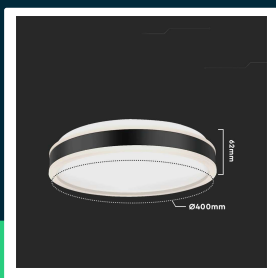

Oprawa sufitowa plafoniera V-TAC 38W LED 3w1 czarny okrągły fi.40cm VT-7757 4000K 4050lm

SKU 6908 EAN 3800157697620 VT-7757

Produkty powiązane (SKU): 6910, 6916, 6909, 6990, 6991

SPECYFIKACJA TECHNICZNA

Moc	38W	Typ	Sufitowy	ETIM	EC002892
Strumień (lm)	4050 lm	Klasa szczelności	IP20	Kod CN	8539 51 00
Barwa światła	Neutralna	Rozmiar	400x62mm	EPREL	1498855
Temperatura barwowa	4000K	Długość	470 mm		
Napięcie	230V	Szerokość	470 mm		
Symbol	SKU 6908	Wysokość	130 mm		
Kod kreskowy EAN	3800157697620	Waga produktu	2,2		
Kod produktu	VT-7757	Objętość	0,03218		
Seria	Plafony	Długość (opak.)	470mm		
Klasa energetyczna	F	Szerokość (opak.)	465mm		
Trzonek	Oprawa zintegrowana LED	Wysokość (opak.)	125mm		
Kształt	Okrągły	Opakowanie zbiorcze	5		
Typ modułu LED	SMD	Marka	V-TAC		
Czas życia	20000g	Gwarancja	2 lata		
Napięcie wejściowe	AC:220-240V, 50/60Hz	Certyfikaty	CE, EMC, ROHS		
Kolor obudowy	Czarny	Wydajność lm/W	105 lm/W		

**Oprawa sufitowa plafoniera V-TAC 38W LED 3w1 czarny okrągły fi.40cm VT-7757 4000K 4050lm**

SKU 6908 EAN 3800157697620 VT-7757

Produkty powiązane (SKU): 6910, 6916, 6909, 6990, 6991

Opis produktu

- Nowoczesna oprawa z wbudowanymi diodami LED
- Eleganckie wykończenie
- Materiały najwyższej jakości