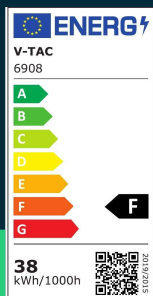

Oprawa sufitowa plafoniera V-TAC 38W LED 3w1 czarny okrągły fi.40cm VT-7757 4000K 4050lm

SKU 6908 EAN 3800157697620 VT-7757

Produkty powiązane (SKU): 6910, 6916, 6909, 6990, 6991

SPECYFIKACJA TECHNICZNA

Moc	38W	Typ	Sufitowy	ETIM	EC002892
Strumień (lm)	4050 lm	Klasa szczelności	IP20	Kod CN	8539 51 00
Barwa światła	Neutralna	Rozmiar	400x62mm	EPREL	1498855
Temperatura barwowa	4000K	Długość	470 mm		
Napięcie	230V	Szerokość	470 mm		
Symbol	SKU 6908	Wysokość	130 mm		
Kod kreskowy EAN	3800157697620	Waga produktu	2,2		
Kod produktu	VT-7757	Objętość	0,03218		
Seria	Plafony	Długość (opak.)	470mm		
Klasa energetyczna	F	Szerokość (opak.)	465mm		
Trzonek	Oprawa zintegrowana LED	Wysokość (opak.)	125mm		
Kształt	Okrągły	Opakowanie zbiorcze	5		
Typ modułu LED	SMD	Marka	V-TAC		
Czas życia	20000g	Gwarancja	2 lata		
Napięcie wejściowe	AC:220-240V, 50/60Hz	Certyfikaty	CE, EMC, ROHS		
Kolor obudowy	Czarny	Wydajność lm/W	105 lm/W		