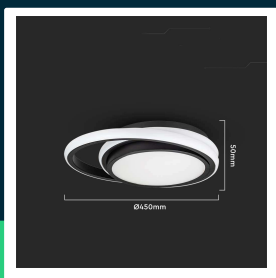

Oprawa sufitowa V-TAC 38W czarna 3w1 VT-7761 4000K 4050lm

SKU 6920 EAN 3800157697743 VT-7761

Produkty powiązane (SKU): 6922, 6921

SPECYFIKACJA TECHNICZNA

Moc	38W	Typ	Sufitowy	Kod CN	8539 51 00
Strumień (lm)	4050 lm	Klasa szczelności	IP20	EPREL	1533170
Barwa światła	Neutralna	Rozmiar	465x60mm		
Temperatura barwowa	4000K	Długość	520 mm		
Napięcie	230V	Szerokość	520 mm		
Symbol	SKU 6920	Wysokość	120 mm		
Kod kreskowy EAN	3800157697743	Waga produktu	2,7		
Kod produktu	VT-7761	Objętość	0,036145		
Klasa energetyczna	F	Długość (opak.)	520mm		
Trzonek	Oprawa zintegrowana LED	Szerokość (opak.)	520mm		
Kształt	Okrągły	Wysokość (opak.)	120mm		
Typ modułu LED	SMD	Marka	V-TAC		
Czas życia	20000g	Gwarancja	2 lata		
Napięcie wejściowe	AC:220-240V, 50Hz	Certyfikaty	CE, EMC, ROHS		
CRI	80+	Wydajność lm/W	105 lm/W		
Kolor obudowy	Czarny	ETIM	ECO02892		

**Oprawa sufitowa V-TAC 38W czarna 3w1 VT-7761 4000K 4050lm**

SKU 6920 EAN 3800157697743 VT-7761

Produkty powiązane (SKU): 6922, 6921

Opis produktu

- Nowoczesna oprawa z wbudowanymi diodami LED
- Eleganckie wykończenie
- Materiały najwyższej jakości