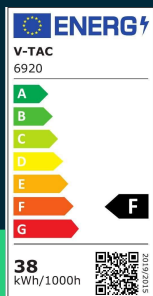

Oprawa sufitowa V-TAC 38W czarna 3w1 VT-7761 4000K 4050lm

SKU 6920 EAN 3800157697743 VT-7761

Produkty powiązane (SKU): 6922, 6921

SPECYFIKACJA TECHNICZNA

Moc	38W	Typ	Sufitowy	Kod CN	8539 51 00
Strumień (lm)	4050 lm	Klasa szczelności	IP20	EPREL	1533170
Barwa światła	Neutralna	Rozmiar	465x60mm		
Temperatura barwowa	4000K	Długość	520 mm		
Napięcie	230V	Szerokość	520 mm		
Symbol	SKU 6920	Wysokość	120 mm		
Kod kreskowy EAN	3800157697743	Waga produktu	2,7		
Kod produktu	VT-7761	Objętość	0,036145		
Klasa energetyczna	F	Długość (opak.)	520mm		
Trzonek	Oprawa zintegrowana LED	Szerokość (opak.)	520mm		
Kształt	Okrągły	Wysokość (opak.)	120mm		
Typ modułu LED	SMD	Marka	V-TAC		
Czas życia	20000g	Gwarancja	2 lata		
Napięcie wejściowe	AC:220-240V, 50Hz	Certyfikaty	CE, EMC, ROHS		
CRI	80+	Wydajność lm/W	105 lm/W		
Kolor obudowy	Czarny	ETIM	ECO02892		

**Oprawa sufitowa V-TAC 38W czarna 3w1 VT-7761 4000K 4050lm**

SKU 6920 EAN 3800157697743 VT-7761

Produkty powiązane (SKU): 6922, 6921

Opis produktu

- Nowoczesna oprawa z wbudowanymi diodami LED
- Eleganckie wykończenie
- Materiały najwyższej jakości