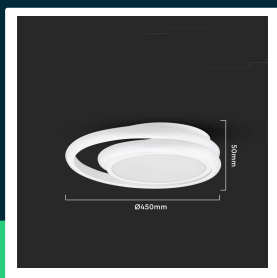

Oprawa sufitowa V-TAC 38W biała 3w1 VT-7761 4000K 4050lm

SKU 6921 EAN 3800157697750 VT-7761

Produkty powiązane (SKU): 6922, 6920

SPECYFIKACJA TECHNICZNA

Moc	38W	Typ	Sufitowy	Kod CN	8539 51 00
Strumień (lm)	4050 lm	Klasa szczelności	IP20	EPREL	1533171
Barwa światła	Neutralna	Rozmiar	465x60mm		
Temperatura barwowa	4000K	Długość	520 mm		
Napięcie	230V	Szerokość	520 mm		
Symbol	SKU 6921	Wysokość	120 mm		
Kod kreskowy EAN	3800157697750	Waga produktu	2,7		
Kod produktu	VT-7761	Objętość	0,036172		
Klasa energetyczna	F	Długość (opak.)	520mm		
Trzonek	Oprawa zintegrowana LED	Szerokość (opak.)	515mm		
Kształt	Okrągły	Wysokość (opak.)	115mm		
Typ modułu LED	SMD	Marka	V-TAC		
Czas życia	20000g	Gwarancja	2 lata		
Napięcie wejściowe	AC:220-240V, 50Hz	Certyfikaty	CE, EMC, ROHS		
CRI	80+	Wydajność lm/W	105 lm/W		
Kolor obudowy	Biały	ETIM	ECO02892		

**Oprawa sufitowa V-TAC 38W biała 3w1 VT-7761 4000K 4050lm**

SKU 6921 EAN 3800157697750 VT-7761

Produkty powiązane (SKU): 6922, 6920

Opis produktu

- Nowoczesna oprawa z wbudowanymi diodami LED
- Eleganckie wykończenie
- Materiały najwyższej jakości