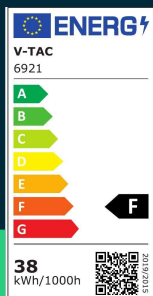

Oprawa sufitowa V-TAC 38W biała 3w1 VT-7761 4000K 4050lm

SKU 6921 EAN 3800157697750 VT-7761

Produkty powiązane (SKU): 6922, 6920

SPECYFIKACJA TECHNICZNA

Moc	38W	Typ	Sufitowy	Kod CN	8539 51 00
Strumień (lm)	4050 lm	Klasa szczelności	IP20	EPREL	1533171
Barwa światła	Neutralna	Rozmiar	465x60mm		
Temperatura barwowa	4000K	Długość	520 mm		
Napięcie	230V	Szerokość	520 mm		
Symbol	SKU 6921	Wysokość	120 mm		
Kod kreskowy EAN	3800157697750	Waga produktu	2,7		
Kod produktu	VT-7761	Objętość	0,036172		
Klasa energetyczna	F	Długość (opak.)	520mm		
Trzonek	Oprawa zintegrowana LED	Szerokość (opak.)	515mm		
Kształt	Okrągły	Wysokość (opak.)	115mm		
Typ modułu LED	SMD	Marka	V-TAC		
Czas życia	20000g	Gwarancja	2 lata		
Napięcie wejściowe	AC:220-240V, 50Hz	Certyfikaty	CE, EMC, ROHS		
CRI	80+	Wydajność lm/W	105 lm/W		
Kolor obudowy	Biały	ETIM	ECO02892		

**Oprawa sufitowa V-TAC 38W biała 3w1 VT-7761 4000K 4050lm**

SKU 6921 EAN 3800157697750 VT-7761

Produkty powiązane (SKU): 6922, 6920

Opis produktu

- Nowoczesna oprawa z wbudowanymi diodami LED
- Eleganckie wykończenie
- Materiały najwyższej jakości