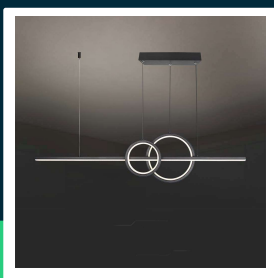

Oprawa zwieszana V-TAC 15W LED czarna VT-7767 4000K 1500lm

SKU 6935 EAN 3800157697897 VT-7767

Produkty powiązane (SKU): 6936

SPECYFIKACJA TECHNICZNA

Moc	15W	Typ	Zwieszany	EPREL	1468858
Strumień (lm)	1500 lm	Ściemnianie	NIE		
Barwa światła	Neutralna	Klasa szczelności	IP20		
Temperatura barwowa	4000K	Ilość cykli wł/wył	>15000		
Kąt świecenia	360°	Rozmiar	915x215mm		
Napięcie	230V	Waga produktu	1,65		
Symbol	SKU 6935	Objętość	0,0341		
Kod kreskowy EAN	3800157697897	Długość (opak.)	980mm		
Kod produktu	VT-7767	Szerokość (opak.)	120mm		
Klasa energetyczna	F	Wysokość (opak.)	295mm		
Trzonek	Oprawa zintegrowana LED	Marka	V-TAC		
Typ modułu LED	SMD	Gwarancja	2 lata		
Czas życia	20000g	Certyfikaty	CE, EMC, ROHS		
Napięcie wejściowe	AC:220-240V, 50Hz	Wydajność lm/W	100 lm/W		
CRI	80+	ETIM	EC001743		
Kolor obudowy	Czarny	Kod CN	8539 51 00		

**Oprawa zwieszana V-TAC 15W LED czarna VT-7767 4000K 1500lm**

SKU 6935 EAN 3800157697897 VT-7767

Produkty powiązane (SKU): 6936

Opis produktu

- Nowoczesna oprawa z wbudowanymi diodami LED
- Eleganckie wykończenie
- Materiały najwyższej jakości