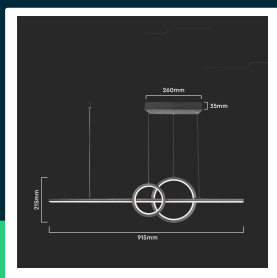

Oprawa zwieszana V-TAC 15W LED czarna VT-7767 4000K 1500lm

SKU 6935 EAN 3800157697897 VT-7767

Produkty powiązane (SKU): 6936

SPECYFIKACJA TECHNICZNA

Moc	15W	Typ	Zwieszany	EPREL	1468858
Strumień (lm)	1500 lm	Ściemnianie	NIE		
Barwa światła	Neutralna	Klasa szczelności	IP20		
Temperatura barwowa	4000K	Ilość cykli wł/wył	>15000		
Kąt świecenia	360°	Rozmiar	915x215mm		
Napięcie	230V	Waga produktu	1,65		
Symbol	SKU 6935	Objętość	0,0341		
Kod kreskowy EAN	3800157697897	Długość (opak.)	980mm		
Kod produktu	VT-7767	Szerokość (opak.)	120mm		
Klasa energetyczna	F	Wysokość (opak.)	295mm		
Trzonek	Oprawa zintegrowana LED	Marka	V-TAC		
Typ modułu LED	SMD	Gwarancja	2 lata		
Czas życia	20000g	Certyfikaty	CE, EMC, ROHS		
Napięcie wejściowe	AC:220-240V, 50Hz	Wydajność lm/W	100 lm/W		
CRI	80+	ETIM	EC001743		
Kolor obudowy	Czarny	Kod CN	8539 51 00		

**Oprawa zwieszana V-TAC 15W LED czarna VT-7767 4000K 1500lm**

SKU 6935 EAN 3800157697897 VT-7767

Produkty powiązane (SKU): 6936

Opis produktu

- Nowoczesna oprawa z wbudowanymi diodami LED
- Eleganckie wykończenie
- Materiały najwyższej jakości