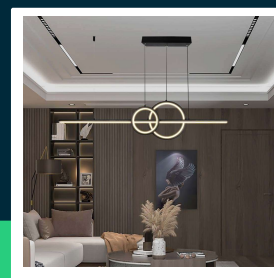

Oprawa zwieszana V-TAC 15W LED czarna VT-7767 4000K 1500lm

SKU 6935 EAN 3800157697897 VT-7767

Produkty powiązane (SKU): 6936

SPECYFIKACJA TECHNICZNA

Moc	15W	Typ	Zwieszany	EPREL	1468858
Strumień (lm)	1500 lm	Ściemnianie	NIE		
Barwa światła	Neutralna	Klasa szczelności	IP20		
Temperatura barwowa	4000K	Ilość cykli wł/wył	>15000		
Kąt świecenia	360°	Rozmiar	915x215mm		
Napięcie	230V	Waga produktu	1,65		
Symbol	SKU 6935	Objętość	0,0341		
Kod kreskowy EAN	3800157697897	Długość (opak.)	980mm		
Kod produktu	VT-7767	Szerokość (opak.)	120mm		
Klasa energetyczna	F	Wysokość (opak.)	295mm		
Trzonek	Oprawa zintegrowana LED	Marka	V-TAC		
Typ modułu LED	SMD	Gwarancja	2 lata		
Czas życia	20000g	Certyfikaty	CE, EMC, ROHS		
Napięcie wejściowe	AC:220-240V, 50Hz	Wydajność lm/W	100 lm/W		
CRI	80+	ETIM	EC001743		
Kolor obudowy	Czarny	Kod CN	8539 51 00		

**Oprawa zwieszana V-TAC 15W LED czarna VT-7767 4000K 1500lm**

SKU 6935 EAN 3800157697897 VT-7767

Produkty powiązane (SKU): 6936

Opis produktu

- Nowoczesna oprawa z wbudowanymi diodami LED
- Eleganckie wykończenie
- Materiały najwyższej jakości