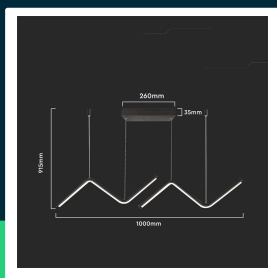

Oprawa zwieszana V-TAC 12W LED czarna 4000K 1280lm
 SKU 6937 EAN 3800157697910

Produkty powiązane (SKU): ---

SPECYFIKACJA TECHNICZNA

Moc	12W	Klasa szczelności	IP20
Strumień (lm)	1280 lm	Ilość cykli wł/wył	>15000
Barwa światła	Neutralna	Rozmiar	1000x915mm
Temperatura barwowa	4000K	Waga produktu	1,5
Napięcie	230V	Objętość	0,01942
Symbol	SKU 6937	Długość (opak.)	600mm
Kod kreskowy EAN	3800157697910	Szerokość (opak.)	370mm
Klasa energetyczna	F	Wysokość (opak.)	95mm
Trzonek	Oprawa zintegrowana LED	Marka	V-TAC
Typ modułu LED	SMD	Gwarancja	2 lata
Czas życia	20000g	Certyfikaty	CE, EMC, ROHS
Napięcie wejściowe	AC:220-240V, 50Hz	Wydajność lm/W	105 lm/W
CRI	80+	ETIM	EC001743
Kolor obudowy	Czarny	Kod CN	8539 51 00
Typ	Zwieszany	EPREL	1498870
Ściemnianie	NIE		

Oprawa zwieszana V-TAC 12W LED czarna 4000K 1280lm
SKU 6937 EAN 3800157697910

Produkty powiązane (SKU): ---

Opis produktu

- Nowoczesna oprawa z wbudowanymi diodami LED
- Eleganckie wykończenie
- Materiały najwyższej jakości