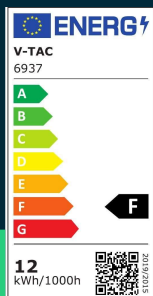

Oprawa zwieszana V-TAC 12W LED czarna 4000K 1280lm
 SKU 6937 EAN 3800157697910

Produkty powiązane (SKU): ---

SPECYFIKACJA TECHNICZNA

Moc	12W	Klasa szczelności	IP20
Strumień (lm)	1280 lm	Ilość cykli wł/wył	>15000
Barwa światła	Neutralna	Rozmiar	1000x915mm
Temperatura barwowa	4000K	Waga produktu	1,5
Napięcie	230V	Objętość	0,01942
Symbol	SKU 6937	Długość (opak.)	600mm
Kod kreskowy EAN	3800157697910	Szerokość (opak.)	370mm
Klasa energetyczna	F	Wysokość (opak.)	95mm
Trzonek	Oprawa zintegrowana LED	Marka	V-TAC
Typ modułu LED	SMD	Gwarancja	2 lata
Czas życia	20000g	Certyfikaty	CE, EMC, ROHS
Napięcie wejściowe	AC:220-240V, 50Hz	Wydajność lm/W	105 lm/W
CRI	80+	ETIM	EC001743
Kolor obudowy	Czarny	Kod CN	8539 51 00
Typ	Zwieszany	EPREL	1498870
Ściemnianie	NIE		

Oprawa zwieszana V-TAC 12W LED czarna 4000K 1280lm
SKU 6937 EAN 3800157697910

Produkty powiązane (SKU): ---

Opis produktu

- Nowoczesna oprawa z wbudowanymi diodami LED
- Eleganckie wykończenie
- Materiały najwyższej jakości