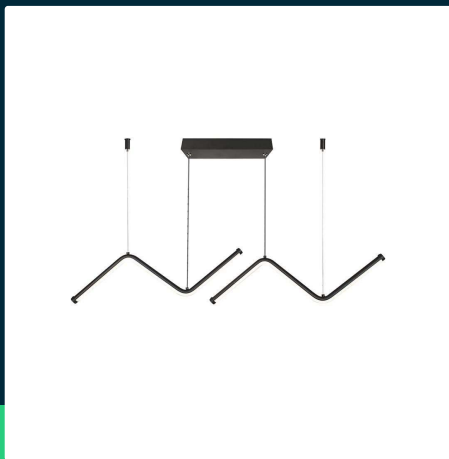

Oprawa zwieszana V-TAC 12W LED czarna 4000K 1280lm
 SKU 6937 EAN 3800157697910

Produkty powiązane (SKU): ---

SPECYFIKACJA TECHNICZNA

Moc	12W	Klasa szczelności	IP20
Strumień (lm)	1280 lm	Ilość cykli wł/wył	>15000
Barwa światła	Neutralna	Rozmiar	1000x915mm
Temperatura barwowa	4000K	Waga produktu	1,5
Napięcie	230V	Objętość	0,01942
Symbol	SKU 6937	Długość (opak.)	600mm
Kod kreskowy EAN	3800157697910	Szerokość (opak.)	370mm
Klasa energetyczna	F	Wysokość (opak.)	95mm
Trzonek	Oprawa zintegrowana LED	Marka	V-TAC
Typ modułu LED	SMD	Gwarancja	2 lata
Czas życia	20000g	Certyfikaty	CE, EMC, ROHS
Napięcie wejściowe	AC:220-240V, 50Hz	Wydajność lm/W	105 lm/W
CRI	80+	ETIM	EC001743
Kolor obudowy	Czarny	Kod CN	8539 51 00
Typ	Zwieszany	EPREL	1498870
Ściemnianie	NIE		

Oprawa zwieszana V-TAC 12W LED czarna 4000K 1280lm
SKU 6937 EAN 3800157697910

Produkty powiązane (SKU): ---

Opis produktu

- Nowoczesna oprawa z wbudowanymi diodami LED
- Eleganckie wykończenie
- Materiały najwyższej jakości