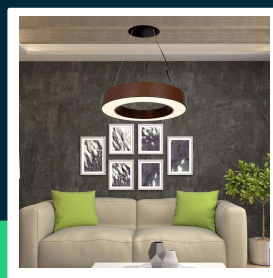

**Oprawa zwieszana V-TAC 50W LED triac brąz corten fi.60cm
VT-7760-C 4000K 6100lm**

SKU 6959 EAN 3800157698139 VT-7760-C

Produkty powiązane (SKU): ---

SPECYFIKACJA TECHNICZNA

Moc	50W	Typ	Zwieszany	EPREL	1428359
Strumień (lm)	6100 lm	Ściemnianie	TAK		
Barwa światła	Neutralna	Klasa szczelności	IP20		
Temperatura barwowa	4000K	Ilość cykli wł/wył	>15000		
Kąt świecenia	360°	Rozmiar	600x1000mm		
Napięcie	230V	Waga produktu	3,76		
Symbol	SKU 6959	Objętość	0,0403		
Kod kreskowy EAN	3800157698139	Długość (opak.)	615mm		
Kod produktu	VT-7760-C	Szerokość (opak.)	615mm		
Klasa energetyczna	E	Wysokość (opak.)	95mm		
Trzonek	Oprawa zintegrowana LED	Marka	V-TAC		
Typ modułu LED	SMD	Gwarancja	2 lata		
Czas życia	20000g	Certyfikaty	CE, EMC, ROHS		
Napięcie wejściowe	AC:220-240V, 50Hz	Wydajność lm/W	120 lm/W		
CRI	80+	ETIM	EC001743		
Kolor obudowy	Brąz, Corten	Kod CN	8539 51 00		

**Oprawa zwieszana V-TAC 50W LED triac brąz corten fi.60cm
VT-7760-C 4000K 6100lm**

SKU 6959 EAN 3800157698139 VT-7760-C

Produkty powiązane (SKU): ---

Opis produktu

- Nowoczesna oprawa z wbudowanymi diodami LED
- Eleganckie wykończenie
- Materiały najwyższej jakości
- Wbudowana funkcja ściemniania pozwala dostosować intensywność światła i stworzyć odpowiednią atmosferę
- Funkcja ściemniania TRIAC