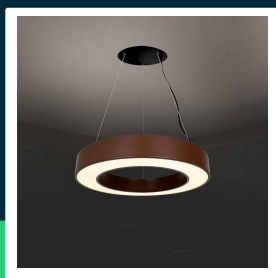

**Oprawa zwieszana V-TAC 50W LED triac brąz corten fi.60cm
VT-7760-C 4000K 6100lm**

SKU 6959 EAN 3800157698139 VT-7760-C

Produkty powiązane (SKU): ---

SPECYFIKACJA TECHNICZNA

Moc	50W	Typ	Zwieszany	EPREL	1428359
Strumień (lm)	6100 lm	Ściemnianie	TAK		
Barwa światła	Neutralna	Klasa szczelności	IP20		
Temperatura barwowa	4000K	Ilość cykli wł/wył	>15000		
Kąt świecenia	360°	Rozmiar	600x1000mm		
Napięcie	230V	Waga produktu	3,76		
Symbol	SKU 6959	Objętość	0,0403		
Kod kreskowy EAN	3800157698139	Długość (opak.)	615mm		
Kod produktu	VT-7760-C	Szerokość (opak.)	615mm		
Klasa energetyczna	E	Wysokość (opak.)	95mm		
Trzonek	Oprawa zintegrowana LED	Marka	V-TAC		
Typ modułu LED	SMD	Gwarancja	2 lata		
Czas życia	20000g	Certyfikaty	CE, EMC, ROHS		
Napięcie wejściowe	AC:220-240V, 50Hz	Wydajność lm/W	120 lm/W		
CRI	80+	ETIM	EC001743		
Kolor obudowy	Brąz, Corten	Kod CN	8539 51 00		

**Oprawa zwieszana V-TAC 50W LED triac brąz corten fi.60cm
VT-7760-C 4000K 6100lm**

SKU 6959 EAN 3800157698139 VT-7760-C

Produkty powiązane (SKU): ---

Opis produktu

- Nowoczesna oprawa z wbudowanymi diodami LED
- Eleganckie wykończenie
- Materiały najwyższej jakości
- Wbudowana funkcja ściemniania pozwala dostosować intensywność światła i stworzyć odpowiednią atmosferę
- Funkcja ściemniania TRIAC