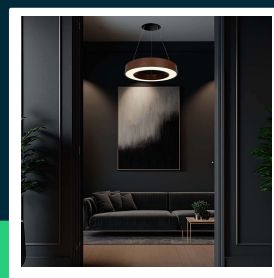

**Oprawa zwieszana V-TAC 50W LED triac brąz corten fi.60cm
VT-7760-C 4000K 6100lm**

SKU 6959 EAN 3800157698139 VT-7760-C

Produkty powiązane (SKU): ---

SPECYFIKACJA TECHNICZNA

Moc	50W	Typ	Zwieszany	EPREL	1428359
Strumień (lm)	6100 lm	Ściemnianie	TAK		
Barwa światła	Neutralna	Klasa szczelności	IP20		
Temperatura barwowa	4000K	Ilość cykli wł/wył	>15000		
Kąt świecenia	360°	Rozmiar	600x1000mm		
Napięcie	230V	Waga produktu	3,76		
Symbol	SKU 6959	Objętość	0,0403		
Kod kreskowy EAN	3800157698139	Długość (opak.)	615mm		
Kod produktu	VT-7760-C	Szerokość (opak.)	615mm		
Klasa energetyczna	E	Wysokość (opak.)	95mm		
Trzonek	Oprawa zintegrowana LED	Marka	V-TAC		
Typ modułu LED	SMD	Gwarancja	2 lata		
Czas życia	20000g	Certyfikaty	CE, EMC, ROHS		
Napięcie wejściowe	AC:220-240V, 50Hz	Wydajność lm/W	120 lm/W		
CRI	80+	ETIM	EC001743		
Kolor obudowy	Brąz, Corten	Kod CN	8539 51 00		

**Oprawa zwieszana V-TAC 50W LED triac brąz corten fi.60cm
VT-7760-C 4000K 6100lm**

SKU 6959 EAN 3800157698139 VT-7760-C

Produkty powiązane (SKU): ---

Opis produktu

- Nowoczesna oprawa z wbudowanymi diodami LED
- Eleganckie wykończenie
- Materiały najwyższej jakości
- Wbudowana funkcja ściemniania pozwala dostosować intensywność światła i stworzyć odpowiednią atmosferę
- Funkcja ściemniania TRIAC