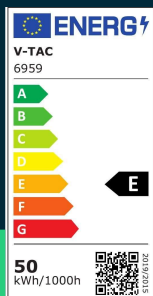

**Oprawa zwieszana V-TAC 50W LED triac brąz corten fi.60cm
VT-7760-C 4000K 6100lm**

SKU 6959 EAN 3800157698139 VT-7760-C

Produkty powiązane (SKU): ---

SPECYFIKACJA TECHNICZNA

Moc	50W	Typ	Zwieszany	EPREL	1428359
Strumień (lm)	6100 lm	Ściemnianie	TAK		
Barwa światła	Neutralna	Klasa szczelności	IP20		
Temperatura barwowa	4000K	Ilość cykli wł/wył	>15000		
Kąt świecenia	360°	Rozmiar	600x1000mm		
Napięcie	230V	Waga produktu	3,76		
Symbol	SKU 6959	Objętość	0,0403		
Kod kreskowy EAN	3800157698139	Długość (opak.)	615mm		
Kod produktu	VT-7760-C	Szerokość (opak.)	615mm		
Klasa energetyczna	E	Wysokość (opak.)	95mm		
Trzonek	Oprawa zintegrowana LED	Marka	V-TAC		
Typ modułu LED	SMD	Gwarancja	2 lata		
Czas życia	20000g	Certyfikaty	CE, EMC, ROHS		
Napięcie wejściowe	AC:220-240V, 50Hz	Wydajność lm/W	120 lm/W		
CRI	80+	ETIM	EC001743		
Kolor obudowy	Brąz, Corten	Kod CN	8539 51 00		