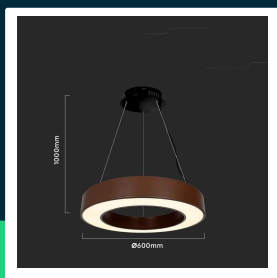

**Oprawa zwieszana V-TAC 50W LED triac brąz corten fi.60cm
VT-7760-C 4000K 6100lm**

SKU 6959 EAN 3800157698139 VT-7760-C

Produkty powiązane (SKU): ---

SPECYFIKACJA TECHNICZNA

Moc	50W	Typ	Zwieszany	EPREL	1428359
Strumień (lm)	6100 lm	Ściemnianie	TAK		
Barwa światła	Neutralna	Klasa szczelności	IP20		
Temperatura barwowa	4000K	Ilość cykli wł/wył	>15000		
Kąt świecenia	360°	Rozmiar	600x1000mm		
Napięcie	230V	Waga produktu	3,76		
Symbol	SKU 6959	Objętość	0,0403		
Kod kreskowy EAN	3800157698139	Długość (opak.)	615mm		
Kod produktu	VT-7760-C	Szerokość (opak.)	615mm		
Klasa energetyczna	E	Wysokość (opak.)	95mm		
Trzonek	Oprawa zintegrowana LED	Marka	V-TAC		
Typ modułu LED	SMD	Gwarancja	2 lata		
Czas życia	20000g	Certyfikaty	CE, EMC, ROHS		
Napięcie wejściowe	AC:220-240V, 50Hz	Wydajność lm/W	120 lm/W		
CRI	80+	ETIM	EC001743		
Kolor obudowy	Brąz, Corten	Kod CN	8539 51 00		

**Oprawa zwieszana V-TAC 50W LED triac brąz corten fi.60cm
VT-7760-C 4000K 6100lm**

SKU 6959 EAN 3800157698139 VT-7760-C

Produkty powiązane (SKU): ---

Opis produktu

- Nowoczesna oprawa z wbudowanymi diodami LED
- Eleganckie wykończenie
- Materiały najwyższej jakości
- Wbudowana funkcja ściemniania pozwala dostosować intensywność światła i stworzyć odpowiednią atmosferę
- Funkcja ściemniania TRIAC