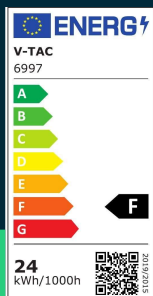

**Oprawa sufitowa V-TAC 24W LED biała 250x160mm  
 VT-7784 4000K 2560lm**

SKU 6997 EAN 3800157698825 VT-7784

Produkty powiązane (SKU): 6996

**SPECYFIKACJA TECHNICZNA**

Moc	24W	Ściemnianie	NIE	ETIM	ECO02892
Strumień (lm)	2560 lm	Klasa szczelności	IP20	Kod CN	8539 51 00
Barwa światła	Neutralna	Ilość cykli wł/wył	>15000	EPREL	1533175
Temperatura barwowa	4000K	Rozmiar	250x160mm		
Napięcie	230V	Długość	330 mm		
Symbol	SKU 6997	Szerokość	330 mm		
Kod kreskowy EAN	3800157698825	Wysokość	200 mm		
Kod produktu	VT-7784	Waga produktu	0,94		
Klasa energetyczna	F	Objętość	0,024983		
Trzonek	Oprawa zintegrowana LED	Długość (opak.)	330mm		
Typ modułu LED	SMD	Szerokość (opak.)	325mm		
Czas życia	20000g	Wysokość (opak.)	200mm		
Napięcie wejściowe	AC:220-240V, 50Hz	Marka	V-TAC		
CRI	80+	Gwarancja	2 lata		
Kolor obudowy	Biały	Certyfikaty	CE, EMC, ROHS		
Typ	Sufitowy	Wydajność lm/W	105 lm/W		

**Oprawa sufitowa V-TAC 24W LED biała 250x160mm  
VT-7784 4000K 2560lm**

SKU 6997 EAN 3800157698825 VT-7784

Produkty powiązane (SKU): 6996