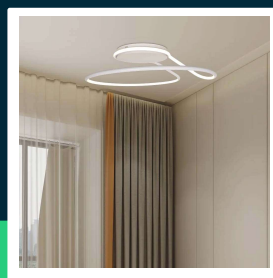

**Oprawa sufitowa V-TAC 24W LED biała 250x160mm  
 VT-7784 4000K 2560lm**

SKU 6997 EAN 3800157698825 VT-7784

Produkty powiązane (SKU): 6996

**SPECYFIKACJA TECHNICZNA**

Moc	24W	Ściemnianie	NIE	ETIM	ECO02892
Strumień (lm)	2560 lm	Klasa szczelności	IP20	Kod CN	8539 51 00
Barwa światła	Neutralna	Ilość cykli wł/wył	>15000	EPREL	1533175
Temperatura barwowa	4000K	Rozmiar	250x160mm		
Napięcie	230V	Długość	330 mm		
Symbol	SKU 6997	Szerokość	330 mm		
Kod kreskowy EAN	3800157698825	Wysokość	200 mm		
Kod produktu	VT-7784	Waga produktu	0,94		
Klasa energetyczna	F	Objętość	0,024983		
Trzonek	Oprawa zintegrowana LED	Długość (opak.)	330mm		
Typ modułu LED	SMD	Szerokość (opak.)	325mm		
Czas życia	20000g	Wysokość (opak.)	200mm		
Napięcie wejściowe	AC:220-240V, 50Hz	Marka	V-TAC		
CRI	80+	Gwarancja	2 lata		
Kolor obudowy	Biały	Certyfikaty	CE, EMC, ROHS		
Typ	Sufitowy	Wydajność lm/W	105 lm/W		

**Oprawa sufitowa V-TAC 24W LED biała 250x160mm  
VT-7784 4000K 2560lm**

SKU 6997 EAN 3800157698825 VT-7784

Produkty powiązane (SKU): 6996

## Opis produktu

- Nowoczesna oprawa z wbudowanymi diodami LED
- Eleganckie wykończenie
- Materiały najwyższej jakości