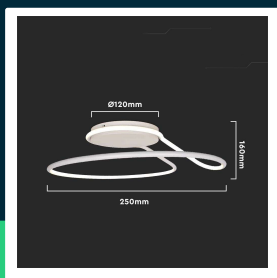

**Oprawa sufitowa V-TAC 24W LED biała 250x160mm  
 VT-7784 4000K 2560lm**

SKU 6997 EAN 3800157698825 VT-7784

Produkty powiązane (SKU): 6996

**SPECYFIKACJA TECHNICZNA**

Moc	24W	Ściemnianie	NIE	ETIM	ECO02892
Strumień (lm)	2560 lm	Klasa szczelności	IP20	Kod CN	8539 51 00
Barwa światła	Neutralna	Ilość cykli wł/wył	>15000	EPREL	1533175
Temperatura barwowa	4000K	Rozmiar	250x160mm		
Napięcie	230V	Długość	330 mm		
Symbol	SKU 6997	Szerokość	330 mm		
Kod kreskowy EAN	3800157698825	Wysokość	200 mm		
Kod produktu	VT-7784	Waga produktu	0,94		
Klasa energetyczna	F	Objętość	0,024983		
Trzonek	Oprawa zintegrowana LED	Długość (opak.)	330mm		
Typ modułu LED	SMD	Szerokość (opak.)	325mm		
Czas życia	20000g	Wysokość (opak.)	200mm		
Napięcie wejściowe	AC:220-240V, 50Hz	Marka	V-TAC		
CRI	80+	Gwarancja	2 lata		
Kolor obudowy	Biały	Certyfikaty	CE, EMC, ROHS		
Typ	Sufitowy	Wydajność lm/W	105 lm/W		

**Oprawa sufitowa V-TAC 24W LED biała 250x160mm  
VT-7784 4000K 2560lm**

SKU 6997 EAN 3800157698825 VT-7784

Produkty powiązane (SKU): 6996

## Opis produktu

- Nowoczesna oprawa z wbudowanymi diodami LED
- Eleganckie wykończenie
- Materiały najwyższej jakości