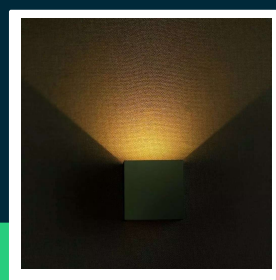

Oprawa ścienna V-TAC 6W kinkiet góra dół regulowana szary kwadrat BRIDGELUX VT-759 3000K 660lm

SKU 7080 EAN 3800157616393 VT-759

Produkty powiązane (SKU): 7078, 7079, 7087, 7088, 7089

SPECYFIKACJA TECHNICZNA

Moc	6W	Napięcie wejściowe	100-240V	Objętość	0,00121
Zamiennik mocy	50W	Częstotliwość	50/60Hz	Długość (opak.)	110mm
Strumień (lm)	660 lm	Współczynnik mocy	>0,45	Szerokość (opak.)	110mm
Barwa światła	Ciepła	CRI	80+	Wysokość (opak.)	110mm
Temperatura barwowa	3000K	Materiał	Aluminium	Opakowanie zbiorcze	20
Kąt świecenia	0-120° Regulowany	Kolor obudowy	Szary	Ilość na palecie	700
Napięcie	230V	Typ	Ścienny	Marka	V-TAC
Symbol	SKU 7080	Ściemnianie	NIE	Gwarancja	2 lata
Kod kreskowy EAN	3800157616393	Klasa szczelności	IP65	Certyfikaty	CE, EMC, ROHS
Kod produktu	VT-759	Czas zapłonu 100%	0.001s (natychmiast)	Wydajność lm/W	110 lm/W
Seria	Kinkiety	Stabilność kolorów	<6	Dodatkowe informacje	Regulowane przesłony 0-120st
Klasa energetyczna	F	Dekl. Intens. w Kandelach	27604.1 Cd Min. / 210.084 Cd Max.	ETIM	EC002892
Trzonek	Oprawa zintegrowana LED	Ilość cykli wł/wył	15000	Kod CN	8539 51 00
Kształt	Kwadrat	Warunki pracy	-20st +45st	EPREL	1027919
Typ modułu LED	Bridgelux Chip	Rozmiar	100x100x100mm		
Czas życia	20000g	Waga produktu	0,775		

**Oprawa ścienna V-TAC 6W kinkiet góra dół regulowana szary kwadrat BRIDGELUX VT-759 3000K 660lm**

SKU 7080 EAN 3800157616393 VT-759

Produkty powiązane (SKU): 7078, 7079, 7087, 7088, 7089

Opis produktu

- Wysokiej jakości Chip LED Bridgelux
- Nowoczesna iluminacja elewacji oraz ścian
- Regulacja kąta światła w zakresie 5-120st za pomocą ruchomych przesłon
- Klasa szczelności IP65
- Dostępne barwy światła 3000K oraz 4000K
- Dostępne moce 6W oraz 12W
- Wysokiej jakości korpus aluminiowy
- Dostępne w opcji kolorystycznej czarnej, białej oraz szarej
- Wymiary 100x100x100mm
- Łatwa instalacja