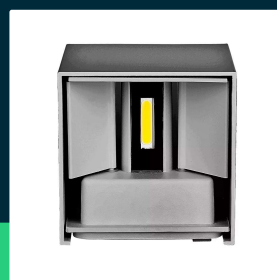

Oprawa ścienna V-TAC 6W kinkiet góra dół regulowana szary kwadrat BRIDGELUX VT-759 3000K 660lm

SKU 7080 EAN 3800157616393 VT-759

Produkty powiązane (SKU): 7078, 7079, 7087, 7088, 7089

SPECYFIKACJA TECHNICZNA

Moc	6W	Napięcie wejściowe	100-240V	Objętość	0,00121
Zamiennik mocy	50W	Częstotliwość	50/60Hz	Długość (opak.)	110mm
Strumień (lm)	660 lm	Współczynnik mocy	>0,45	Szerokość (opak.)	110mm
Barwa światła	Ciepła	CRI	80+	Wysokość (opak.)	110mm
Temperatura barwowa	3000K	Materiał	Aluminium	Opakowanie zbiorcze	20
Kąt świecenia	0-120° Regulowany	Kolor obudowy	Szary	Ilość na palecie	700
Napięcie	230V	Typ	Ścienny	Marka	V-TAC
Symbol	SKU 7080	Ściemnianie	NIE	Gwarancja	2 lata
Kod kreskowy EAN	3800157616393	Klasa szczelności	IP65	Certyfikaty	CE, EMC, ROHS
Kod produktu	VT-759	Czas zapłonu 100%	0.001s (natychmiast)	Wydajność lm/W	110 lm/W
Seria	Kinkiety	Stabilność kolorów	<6	Dodatkowe informacje	Regulowane przesłony 0-120st
Klasa energetyczna	F	Dekl. Intens. w Kandelach	27604.1 Cd Min. / 210.084 Cd Max.	ETIM	EC002892
Trzonek	Oprawa zintegrowana LED	Ilość cykli wł/wył	15000	Kod CN	8539 51 00
Kształt	Kwadrat	Warunki pracy	-20st +45st	EPREL	1027919
Typ modułu LED	Bridgelux Chip	Rozmiar	100x100x100mm		
Czas życia	20000g	Waga produktu	0,775		

**Oprawa ścienna V-TAC 6W kinkiet góra dół regulowana szary kwadrat BRIDGELUX VT-759 3000K 660lm**

SKU 7080 EAN 3800157616393 VT-759

Produkty powiązane (SKU): 7078, 7079, 7087, 7088, 7089

Opis produktu

- Wysokiej jakości Chip LED Bridgelux
- Nowoczesna iluminacja elewacji oraz ścian
- Regulacja kąta światła w zakresie 5-120st za pomocą ruchomych przesłon
- Klasa szczelności IP65
- Dostępne barwy światła 3000K oraz 4000K
- Dostępne moce 6W oraz 12W
- Wysokiej jakości korpus aluminiowy
- Dostępne w opcji kolorystycznej czarnej, białej oraz szarej
- Wymiary 100x100x100mm
- Łatwa instalacja