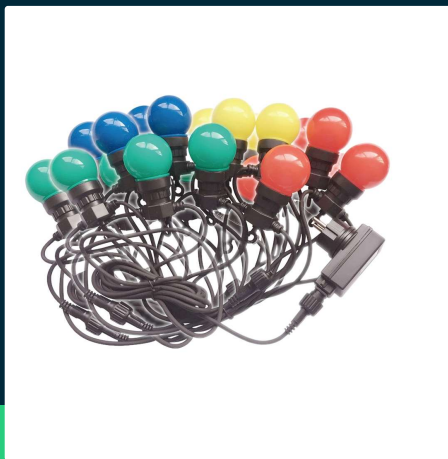

**Girlanda ogrodowa V-TAC (sznur) LED 10 metrów 20 żarówek 0,5W VT-71020 RGBY 600lm**

SKU 7438 EAN 3800157637480 VT-71020

Produkty powiązane (SKU): 7440, 217439, 217440

**SPECYFIKACJA TECHNICZNA**

Moc	10W	Kolor obudowy	Czarny	Gwarancja	2 lata
Strumień (lm)	600 lm	Klasa szczelności	IP44	Certyfikaty	CE, EMC
Barwa światła	RGB Kolorowa	Czas zapłonu	0.001s (natychmiast)	Wydajność lm/W	60 lm/W
Temperatura barwowa	RGBY	Stabilność kolorów	<6	ETIM	EC000301
Kąt świecenia	270°	Ilość cykli wł/wył	>15000	Kod CN	8539 51 00
Napięcie	230V	Warunki pracy	-20st +45st		
Symbol	SKU 7438	Rozmiar	10mb		
Kod kreskowy EAN	3800157637480	Długość przewodu	10 metrów		
Kod produktu	VT-71020	Długość	10mb		
Trzonek	Oprawa zintegrowana LED	Waga produktu	1,106		
Kształt	Girlanda	Objętość	0,0093		
Czas życia	20000g	Długość (opak.)	250mm		
Napięcie wejściowe	230V	Szerokość (opak.)	120mm		
Częstotliwość	50/60Hz	Wysokość (opak.)	310mm		
CRI	80+	Opakowanie zbiorcze	5		
Materiał	Guma, Tworzywo sztuczne	Marka	V-TAC		

**Girlanda ogrodowa V-TAC (sznur) LED 10 metrów 20 żarówek 0,5W VT-71020 RGBY 600lm**

SKU 7438 EAN 3800157637480 VT-71020

Produkty powiązane (SKU): 7440, 217439, 217440

## Opis produktu

- Girlanda z 20 żarówkami o mocy 0,5W każda
- Gniazdo EU - Łatwa instalacja
- Wodoodporne gniazda i przewód gumowy, lepsza odporność na warunki pogodowe
- Długość 10 metrów
- Klasa szczelności IP44
- 20 opravek w odległości 0.5m każda
- Możliwość szeregowego łączenia