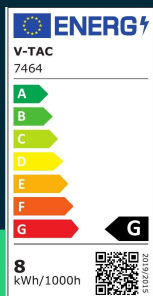

Żarówka LED V-TAC 8W straight filament E27 BF180 bursztyn ściemniała VT-2178D 2000K 600lm

SKU 7464 EAN 3800157637398 VT-2178D

Produkty powiązane (SKU): ---

SPECYFIKACJA TECHNICZNA

Moc	8W	Częstotliwość	50Hz	Długość (opak.)	210mm
Zamiennik mocy	50W	Współczynnik mocy	>0,5	Szerokość (opak.)	210mm
Strumień (lm)	600 lm	CRI	80+	Wysokość (opak.)	410mm
Barwa światła	Ciepła	Materiał	Szkle	Opakowanie zbiorcze	6
Temperatura barwowa	2000K	Kolor obudowy	Bursztyn	Marka	V-TAC
Kąt świecenia	340°	Typ	Źródła światła	Gwarancja	2 lata
Napięcie	230V	Ściemnianie	TAK	Certyfikaty	CE, EMC, ROHS
Symbol	SKU 7464	Klasa szczelności	IP20	Wydajność lm/W	75 lm/W
Kod kreskowy EAN	3800157637398	Czas zapłonu 100%	0.001s (natychmiast)	ETIM	EC001959
Kod produktu	VT-2178D	Stabilność kolorów	<6	Kod CN	8539 52 00
Klasa energetyczna	G	Dekl. Intens. w Kandelach	48.1 Cd Max.	EPREL	969676
Trzonek	E27	Ilość cykli wł/wył	20000		
Kształt	BF180	Warunki pracy	-20st +45st		
Typ modułu LED	Filament	Rozmiar	180x360mm		
Czas życia	20000g	Waga produktu	0,81		
Napięcie wejściowe	220-240V	Objętość	0,018081		

**Żarówka LED V-TAC 8W straight filament E27 BF180
bursztyn ściemniałna VT-2178D 2000K 600lm**

SKU 7464 EAN 3800157637398 VT-2178D

Produkty powiązane (SKU): ---

Opis produktu

- Zużycie energii mniejsze o 80% w porównaniu do tradycyjnych źródeł światła
- Bardzo długi czas życia
- Brak promieniowania UV i IR
- Natychmiastowy start i 100% światła
- Niska temperatura pracy
- Bezpośredni zamiennik tradycyjnych źródeł światła