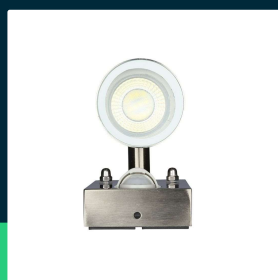

Kinkiet ogrodowy V-TAC GU10 czujnik kwasówka góra dół IP44 VT-7621PIR

SKU 7503 EAN 3800157617628 VT-7621PIR

Produkty powiązane (SKU): 7502

SPECYFIKACJA TECHNICZNA

Napięcie	230V	Objętość	0,002026875
Symbol	SKU 7503	Długość (opak.)	115mm
Kod kreskowy EAN	3800157617628	Szerokość (opak.)	75mm
Kod produktu	VT-7621PIR	Wysokość (opak.)	235mm
Seria	Kinkiety Ogrodowe	Opakowanie zbiorcze	12
Trzonek	GU10	Ilość na palecie	480
Napięcie wejściowe	AC 220-240V	Marka	V-TAC
Częstotliwość	50Hz	Gwarancja	2 lata
Materiał	Stal nierdzewna	Certyfikaty	CE, EMC, ROHS
Kolor obudowy	Stal Szyczkowana	Dodatkowe informacje	Model 5
Typ	Ścienny	Parametry	Czujka ruchu
Klasa szczelności	IP44	ETIM	ECO00301
Typ czujnika	Podczerwień	Kod CN	8539 51 00
Zgodność	GU10		
Rozmiar	110x67x220mm		
Waga produktu	0,865		

**Kinkiet ogrodowy V-TAC GU10 czujnik kwasówka góra dół IP44 VT-7621PIR**

SKU 7503 EAN 3800157617628 VT-7621PIR

Produkty powiązane (SKU): 7502

Opis produktu

- Wbudowany czujnik ruchu
- Kąt rozsyłu światła, barwa oraz moc uzależniona od zastosowanych źródeł światła
- Działa w ekstremalnych temperaturach od -20st do + 45st
- Specjalnie zaprojektowane do użytku na zewnątrz
- Stopień ochrony IP44 zapewniający bezpieczeństwo
- Oprawa przystosowana do źródeł światła GU10
- Materiał - stal kwasowa szczotkowana
- Wymiary 110x67x220mm