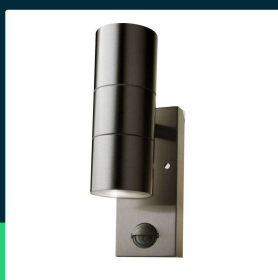

Kinkiet ogrodowy V-TAC GU10 czujnik kwasówka góra dół IP44 VT-7621PIR

SKU 7503 EAN 3800157617628 VT-7621PIR

Produkty powiązane (SKU): 7502

SPECYFIKACJA TECHNICZNA

Napięcie	230V	Objętość	0,002026875
Symbol	SKU 7503	Długość (opak.)	115mm
Kod kreskowy EAN	3800157617628	Szerokość (opak.)	75mm
Kod produktu	VT-7621PIR	Wysokość (opak.)	235mm
Seria	Kinkiety Ogrodowe	Opakowanie zbiorcze	12
Trzonek	GU10	Ilość na palecie	480
Napięcie wejściowe	AC 220-240V	Marka	V-TAC
Częstotliwość	50Hz	Gwarancja	2 lata
Materiał	Stal nierdzewna	Certyfikaty	CE, EMC, ROHS
Kolor obudowy	Stal Szyczkowana	Dodatkowe informacje	Model 5
Typ	Ścienny	Parametry	Czujka ruchu
Klasa szczelności	IP44	ETIM	ECO00301
Typ czujnika	Podczerwień	Kod CN	8539 51 00
Zgodność	GU10		
Rozmiar	110x67x220mm		
Waga produktu	0,865		

**Kinkiet ogrodowy V-TAC GU10 czujnik kwasówka góra dół IP44 VT-7621PIR**

SKU 7503 EAN 3800157617628 VT-7621PIR

Produkty powiązane (SKU): 7502

Opis produktu

- Wbudowany czujnik ruchu
- Kąt rozsyłu światła, barwa oraz moc uzależniona od zastosowanych źródeł światła
- Działa w ekstremalnych temperaturach od -20st do + 45st
- Specjalnie zaprojektowane do użytku na zewnątrz
- Stopień ochrony IP44 zapewniający bezpieczeństwo
- Oprawa przystosowana do źródeł światła GU10
- Materiał - stal kwasowa szczotkowana
- Wymiary 110x67x220mm