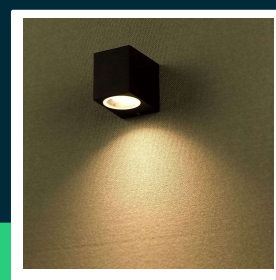

**Kinkiet ścienny V-TAC GU10 aluminium kwadrat czarny W dół IP44 VT-7651**

SKU 7510 EAN 3800157617697 VT-7651

Produkty powiązane (SKU): 7508, 7539, 7540

## SPECYFIKACJA TECHNICZNA

Napięcie	230V	Objętość	0,000756
Symbol	SKU 7510	Długość (opak.)	105mm
Kod kreskowy EAN	3800157617697	Szerokość (opak.)	80mm
Kod produktu	VT-7651	Wysokość (opak.)	90mm
Seria	Kinkiety	Opakowanie zbiorcze	24
Trzonek	GU10	Ilość na palecie	1536
Kształt	Kwadrat	Marka	V-TAC
Napięcie wejściowe	AC 220-240V	Gwarancja	2 lata
Częstotliwość	50Hz	Certyfikaty	CE, EMC, ROHS
Materiał	Aluminium	Parametry	W dół
Kolor obudowy	Czarny	ETIM	EC000301
Typ	Ścienny	Kod CN	8539 51 00
Klasa szczelności	IP44		
Zgodność	GU10		
Rozmiar	92x68x80mm		
Waga produktu	0,39		

## Opis produktu

- Kąt rozsyłu światła, barwa oraz moc uzależniona od zastosowanych źródeł światła
- Działa w ekstremalnych temperaturach od -20st do + 45st
- Specjalnie zaprojektowane do użytku na zewnątrz
- Stopień ochrony IP44 zapewniający bezpieczeństwo
- Oprawa przystosowana do źródeł światła GU10
- Materiał - Aluminium
- Wymiary 92x68x80mm