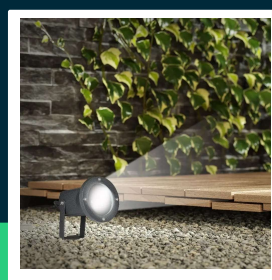

Oprawa gruntowa ogrodowa wbijana aluminium GU10 czarna IP44 V-TAC VT-769 3 lata gwarancji

SKU 7517 EAN 3800157617765 VT-769

Produkty powiązane (SKU): ---

SPECYFIKACJA TECHNICZNA

Napięcie	230V	Marka	V-TAC
Symbol	SKU 7517	Gwarancja	3 lata
Kod kreskowy EAN	3800157617765	Certyfikaty	CE, EMC, ROHS
Kod produktu	VT-769	ETIM	ECO00301
Seria	Gruntowe	Kod CN	8539 51 00
Trzonek	GU10		
Napięcie wejściowe	AC 220-240V		
Częstotliwość	50Hz		
Materiał	Aluminium		
Kolor obudowy	Czarny		
Klasa szczelności	IP44		
Zgodność	GU10		
Rozmiar	95x95x335mm		
Waga produktu	0,525		
Objętość	0,00228		
Opakowanie zbiorcze	12		

**Oprawa gruntowa ogrodowa wbijana aluminium GU10 czarna IP44 V-TAC VT-769 3 lata gwarancji**

SKU 7517 EAN 3800157617765 VT-769

Produkty powiązane (SKU): ---

Opis produktu

- Oprawa dogruntowa
- Barwa oraz moc światła uzależniona od zastosowanych źródeł światła
- Działa w ekstremalnych temperaturach od -20st do + 45st
- Specjalnie zaprojektowane do użytku na zewnątrz
- Stopień ochrony IP44 zapewniający bezpieczeństwo
- Oprawa przystosowana do źródeł światła GU10
- Materiał - Aluminium
- Wymiary 95x95x335mm