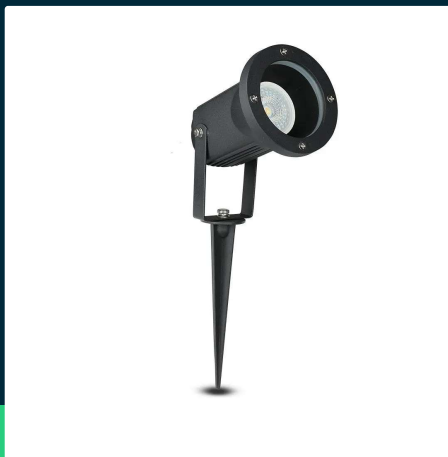

Oprawa gruntowa ogrodowa wbijana aluminium GU10 czarna IP44 V-TAC VT-769 3 lata gwarancji

SKU 7517 EAN 3800157617765 VT-769

Produkty powiązane (SKU): ---

SPECYFIKACJA TECHNICZNA

Napięcie	230V	Marka	V-TAC
Symbol	SKU 7517	Gwarancja	3 lata
Kod kreskowy EAN	3800157617765	Certyfikaty	CE, EMC, ROHS
Kod produktu	VT-769	ETIM	ECO00301
Seria	Gruntowe	Kod CN	8539 51 00
Trzonek	GU10		
Napięcie wejściowe	AC 220-240V		
Częstotliwość	50Hz		
Materiał	Aluminium		
Kolor obudowy	Czarny		
Klasa szczelności	IP44		
Zgodność	GU10		
Rozmiar	95x95x335mm		
Waga produktu	0,525		
Objętość	0,00228		
Opakowanie zbiorcze	12		

**Oprawa gruntowa ogrodowa wbijana aluminium GU10 czarna IP44 V-TAC VT-769 3 lata gwarancji**

SKU 7517 EAN 3800157617765 VT-769

Produkty powiązane (SKU): ---

Opis produktu

- Oprawa dogruntowa
- Barwa oraz moc światła uzależniona od zastosowanych źródeł światła
- Działa w ekstremalnych temperaturach od -20st do + 45st
- Specjalnie zaprojektowane do użytku na zewnątrz
- Stopień ochrony IP44 zapewniający bezpieczeństwo
- Oprawa przystosowana do źródeł światła GU10
- Materiał - Aluminium
- Wymiary 95x95x335mm