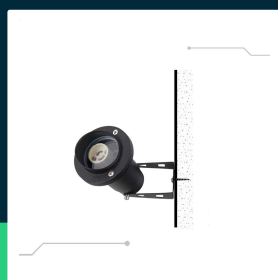

**Oprawa gruntowa ogrodowa wbijana aluminium GU10 czarna z daszkiem IP65 V-TAC VT-7704 3 lata gwarancji**

SKU 7572 EAN 3800157693349 VT-7704

Produkty powiązane (SKU): ---

## SPECYFIKACJA TECHNICZNA

Napięcie	230V	Gwarancja	3 lata
Symbol	SKU 7572	Certyfikaty	CE, EMC, ROHS
Kod kreskowy EAN	3800157693349	ETIM	EC000301
Kod produktu	VT-7704	Kod CN	8539 51 00
Seria	Gruntowe		
Trzonek	GU10		
Materiał	Aluminium		
Kolor obudowy	Czarny		
Klasa szczelności	IP65		
Warunki pracy	-20st +45st		
Rozmiar	10x130x270mm		
Waga produktu	0,39		
Długość (opak.)	100mm		
Szerokość (opak.)	100mm		
Wysokość (opak.)	150mm		
Marka	V-TAC		

## Opis produktu

- Wbijana oprawa dogruntowa
- 3 Lata Gwarancji
- Barwa oraz moc światła uzależniona od zastosowanych źródeł światła
- Działa w ekstremalnych temperaturach od -20st do + 45st
- Specjalnie zaprojektowane do użytku na zewnątrz
- Stopień ochrony IP65 zapewniający bezpieczeństwo
- Oprawa przystosowana do źródeł światła GU10
- Materiał - Aluminium
- Wymiary 10x130x270mm