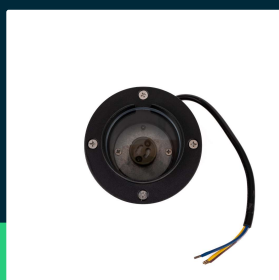

**Oprawa gruntowa ogrodowa wbijana aluminium GU10 czarna z daszkiem IP65 V-TAC VT-7704 3 lata gwarancji**

SKU 7572 EAN 3800157693349 VT-7704

Produkty powiązane (SKU): ---

## SPECYFIKACJA TECHNICZNA

Napięcie	230V	Gwarancja	3 lata
Symbol	SKU 7572	Certyfikaty	CE, EMC, ROHS
Kod kreskowy EAN	3800157693349	ETIM	EC000301
Kod produktu	VT-7704	Kod CN	8539 51 00
Seria	Gruntowe		
Trzonek	GU10		
Materiał	Aluminium		
Kolor obudowy	Czarny		
Klasa szczelności	IP65		
Warunki pracy	-20st +45st		
Rozmiar	10x130x270mm		
Waga produktu	0,39		
Długość (opak.)	100mm		
Szerokość (opak.)	100mm		
Wysokość (opak.)	150mm		
Marka	V-TAC		

## Opis produktu

- Wbijana oprawa dogruntowa
- 3 Lata Gwarancji
- Barwa oraz moc światła uzależniona od zastosowanych źródeł światła
- Działa w ekstremalnych temperaturach od -20st do + 45st
- Specjalnie zaprojektowane do użytku na zewnątrz
- Stopień ochrony IP65 zapewniający bezpieczeństwo
- Oprawa przystosowana do źródeł światła GU10
- Materiał - Aluminium
- Wymiary 10x130x270mm