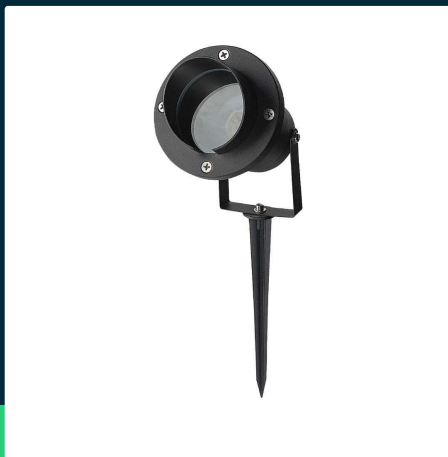

**Oprawa gruntowa ogrodowa wbijana aluminium GU10 czarna z daszkiem IP65 V-TAC VT-7704 3 lata gwarancji**

SKU 7572 EAN 3800157693349 VT-7704

Produkty powiązane (SKU): ---

## SPECYFIKACJA TECHNICZNA

Napięcie	230V	Gwarancja	3 lata
Symbol	SKU 7572	Certyfikaty	CE, EMC, ROHS
Kod kreskowy EAN	3800157693349	ETIM	EC000301
Kod produktu	VT-7704	Kod CN	8539 51 00
Seria	Gruntowe		
Trzonek	GU10		
Materiał	Aluminium		
Kolor obudowy	Czarny		
Klasa szczelności	IP65		
Warunki pracy	-20st +45st		
Rozmiar	10x130x270mm		
Waga produktu	0,39		
Długość (opak.)	100mm		
Szerokość (opak.)	100mm		
Wysokość (opak.)	150mm		
Marka	V-TAC		

## Opis produktu

- Wbijana oprawa dogruntowa
- 3 Lata Gwarancji
- Barwa oraz moc światła uzależniona od zastosowanych źródeł światła
- Działa w ekstremalnych temperaturach od -20st do + 45st
- Specjalnie zaprojektowane do użytku na zewnątrz
- Stopień ochrony IP65 zapewniający bezpieczeństwo
- Oprawa przystosowana do źródeł światła GU10
- Materiał - Aluminium
- Wymiary 10x130x270mm