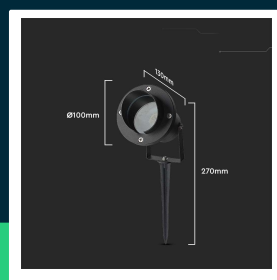

**Oprawa gruntowa ogrodowa wbijana aluminium GU10 czarna z daszkiem IP65 V-TAC VT-7704 3 lata gwarancji**

SKU 7572 EAN 3800157693349 VT-7704

Produkty powiązane (SKU): ---

## SPECYFIKACJA TECHNICZNA

Napięcie	230V	Gwarancja	3 lata
Symbol	SKU 7572	Certyfikaty	CE, EMC, ROHS
Kod kreskowy EAN	3800157693349	ETIM	EC000301
Kod produktu	VT-7704	Kod CN	8539 51 00
Seria	Gruntowe		
Trzonek	GU10		
Materiał	Aluminium		
Kolor obudowy	Czarny		
Klasa szczelności	IP65		
Warunki pracy	-20st +45st		
Rozmiar	10x130x270mm		
Waga produktu	0,39		
Długość (opak.)	100mm		
Szerokość (opak.)	100mm		
Wysokość (opak.)	150mm		
Marka	V-TAC		

## Opis produktu

- Wbijana oprawa dogruntowa
- 3 Lata Gwarancji
- Barwa oraz moc światła uzależniona od zastosowanych źródeł światła
- Działa w ekstremalnych temperaturach od -20st do + 45st
- Specjalnie zaprojektowane do użytku na zewnątrz
- Stopień ochrony IP65 zapewniający bezpieczeństwo
- Oprawa przystosowana do źródeł światła GU10
- Materiał - Aluminium
- Wymiary 10x130x270mm