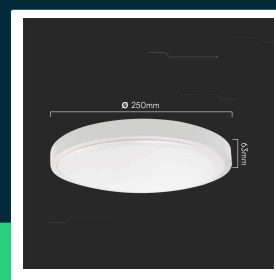

Oprawa sufitowa plafoniera V-TAC 18W LED okrągły 25cm natynkowy IP44 biały VT-8618 4000K 1830lm

SKU 76161 EAN 3800170211674 VT-8618

Produkty powiązane (SKU): 76151, 76151-24, 76161-24, 76171, 76171-24, 76241, 76241-24, 76251, 76251-24, 76261, 76261-24

SPECYFIKACJA TECHNICZNA

Moc	18W	Materiał	PP+PMMA	Gwarancja	2 lata
Strumień (lm)	1830 lm	Kolor obudowy	Biały	Certyfikaty	CE, EMC, ROHS
Barwa światła	Neutralna	Typ	Sufitowy	Wydajność lm/W	100 lm/W
Temperatura barwowa	4000K	Ściemnianie	NIE	ETIM	ECO02892
Napięcie	230V	Klasa szczelności	IP44	Kod CN	8539 51 00
Symbol	SKU 76161	Czas zapłonu 100%	0.001s (natychmiast)	EPREL	1657166
Kod kreskowy EAN	3800170211674	Ilość cykli wł/wył	>15000		
Kod produktu	VT-8618	Warunki pracy	-20st +45st		
Seria	Plafony	Rozmiar	250x63mm		
Klasa energetyczna	F	Waga produktu	0,56		
Trzonek	Oprawa zintegrowana LED	Objętość	0,005654		
Kształt	Okrągły	Długość (opak.)	255mm		
Typ modułu LED	SMD	Szerokość (opak.)	255mm		
Czas życia	20000g	Wysokość (opak.)	70mm		
Napięcie wejściowe	220-240V,50/60Hz	Opakowanie zbiorcze	20		
CRI	80+	Marka	V-TAC		

Opis produktu

- Elegancki i nowoczesny panel LED V-TAC
- Szczelność IP44
- Wysokiej jakości zasilacz
- Solidna i wytrzymała konstrukcja
- Dostępne odmiany okrągłe, kwadratowe, białe oraz czarne a także z czujnikiem ruchu