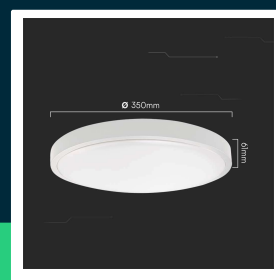

Oprawa sufitowa plafoniera V-TAC 36W LED okrągły 35cm natynkowy IP44 biały VT-8630 3000K 3820lm

SKU 76211 EAN 3800170211728 VT-8630

Produkty powiązane (SKU): 76211-24, 76221, 76221-24, 76231, 76231-24, 76301, 76301-24, 76311, 76311-24, 76321, 76321-24

SPECYFIKACJA TECHNICZNA

Moc	36W	CRI	80+	Marka	V-TAC
Strumień (lm)	3820 lm	Materiał	PP+PMMA	Gwarancja	2 lata
Barwa światła	Ciepła	Kolor obudowy	Biały	Certyfikaty	CE, EMC, ROHS
Temperatura barwowa	3000K	Typ	Sufitowy	Wydajność lm/W	105 lm/W
Kąt świecenia	360°	Ściemnianie	NIE	ETIM	ECO02892
Napięcie	230V	Klasa szczelności	IP44	Kod CN	8539 51 00
Symbol	SKU 76211	Czas zapłonu	0.001s (natychmiast)	EPREL	1657171
Kod kreskowy EAN	3800170211728	Ilość cykli wł/wył	>15000		
Kod produktu	VT-8630	Warunki pracy	-20st +45st		
Seria	Plafony	Rozmiar	350x61mm		
Klasa energetyczna	F	Waga produktu	1		
Trzonek	Oprawa zintegrowana LED	Objętość	0,01054		
Kształt	Okrągły	Długość (opak.)	355mm		
Typ modułu LED	SMD	Szerokość (opak.)	355mm		
Czas życia	20000g	Wysokość (opak.)	70mm		
Napięcie wejściowe	220-240V,50/60Hz	Opakowanie zbiorcze	5		

**Oprawa sufitowa plafoniera V-TAC 36W LED okrągły 35cm natynkowy IP44 biały VT-8630 3000K 3820lm**

SKU 76211 EAN 3800170211728 VT-8630

Produkty powiązane (SKU): 76211-24, 76221, 76221-24, 76231, 76231-24, 76301, 76301-24, 76311, 76311-24, 76321, 76321-24

Opis produktu

- Elegancki i nowoczesny panel LED V-TAC
- Szczelność IP44
- Wysokiej jakości zasilacz
- Solidna i wytrzymała konstrukcja
- Dostępne odmiany okrągłe, kwadratowe, białe oraz czarne a także z czujnikiem ruchu