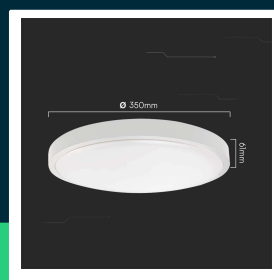

**Oprawa sufitowa plafoniera V-TAC 36W LED okrągły 35cm natynkowy IP44 biały VT-8630 4000K 3820lm**

SKU 76221 EAN 3800170211735 VT-8630

Produkty powiązane (SKU): 76211, 76211-24, 76221-24, 76231, 76231-24, 76301, 76301-24, 76311, 76311-24, 76321, 76321-24

**SPECYFIKACJA TECHNICZNA**

Moc	36W	CRI	80+	Marka	V-TAC
Strumień (lm)	3820 lm	Materiał	PP+PMMA	Gwarancja	2 lata
Barwa światła	Neutralna	Kolor obudowy	Biały	Certyfikaty	CE, EMC, ROHS
Temperatura barwowa	4000K	Typ	Sufitowy	Wydajność lm/W	105 lm/W
Kąt świecenia	360°	Ściemnianie	NIE	ETIM	ECO02892
Napięcie	230V	Klasa szczelności	IP44	Kod CN	8539 51 00
Symbol	SKU 76221	Czas zapłonu	0.001s (natychmiast)	EPREL	1657172
Kod kreskowy EAN	3800170211735	Ilość cykli wł/wył	>15000		
Kod produktu	VT-8630	Warunki pracy	-20st +45st		
Seria	Plafony	Rozmiar	350x61mm		
Klasa energetyczna	F	Waga produktu	1		
Trzonek	Oprawa zintegrowana LED	Objętość	0,010545		
Kształt	Okrągły	Długość (opak.)	350mm		
Typ modułu LED	SMD	Szerokość (opak.)	61mm		
Czas życia	20000g	Wysokość (opak.)	355mm		
Napięcie wejściowe	220-240V,50/60Hz	Opakowanie zbiorcze	5		

## Opis produktu

- Elegancki i nowoczesny panel LED V-TAC
- Szczelność IP44
- Wysokiej jakości zasilacz
- Solidna i wytrzymała konstrukcja
- Dostępne odmiany okrągłe, kwadratowe, białe oraz czarne a także z czujnikiem ruchu