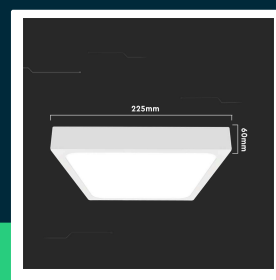

**Oprawa sufitowa plafoniera V-TAC 18W LED kwadrat IP44
23x23cm biały VT-8618W-SQ 3000K 1800lm**

SKU 7624 EAN 3800157685139 VT-8618W-SQ

Produkty powiązane (SKU): 7625, 7626

SPECYFIKACJA TECHNICZNA

Moc	18W	CRI	80+	Marka	V-TAC
Strumień (lm)	1800 lm	Materiał	PC	Gwarancja	2 lata
Barwa światła	Ciepła	Kolor obudowy	Biały	Certyfikaty	CE, EMC, ROHS
Temperatura barwowa	3000K	Typ	Sufitowy	Wydajność lm/W	100 lm/W
Kąt świecenia	360°	Ściemnianie	NIE	ETIM	ECO02892
Napięcie	230V	Klasa szczelności	IP44	Kod CN	8539 51 00
Symbol	SKU 7624	Czas zapłonu	0.001s (natychmiast)	EPREL	1331562
Kod kreskowy EAN	3800157685139	Ilość cykli wł/wył	>15000		
Kod produktu	VT-8618W-SQ	Rozmiar	225x225x60mm		
Seria	Plafony	Waga produktu	0,52		
Klasa energetyczna	F	Objętość	0,00488		
Trzonek	Oprawa zintegrowana LED	Długość (opak.)	230mm		
Kształt	Kwadrat	Szerokość (opak.)	70mm		
Typ modułu LED	SMD	Wysokość (opak.)	230mm		
Czas życia	20000g	Opakowanie zbiorcze	5		
Napięcie wejściowe	AC:220-240V, 50/60Hz	Ilość na palecie	360		

**Oprawa sufitowa plafoniera V-TAC 18W LED kwadrat IP44
23x23cm biały VT-8618W-SQ 3000K 1800lm**

SKU 7624 EAN 3800157685139 VT-8618W-SQ

Produkty powiązane (SKU): 7625, 7626

Opis produktu

- Oprawa wyposażona w wysokiej jakości chipy LED z doskonałym współczynnikiem oddawania barw
- Podwyższona szczelność IP44
- Dostępne w odmianach 18W, 24W, 30W
- Dostępne w kolorach białych oraz czarnych
- W wybranych modelach dostępny mikrofalowy czujnik ruchu