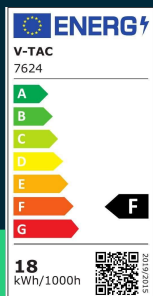

**Oprawa sufitowa plafoniera V-TAC 18W LED kwadrat IP44
23x23cm biały VT-8618W-SQ 3000K 1800lm**

SKU 7624 EAN 3800157685139 VT-8618W-SQ

Produkty powiązane (SKU): 7625, 7626

SPECYFIKACJA TECHNICZNA

Moc	18W	CRI	80+	Marka	V-TAC
Strumień (lm)	1800 lm	Materiał	PC	Gwarancja	2 lata
Barwa światła	Ciepła	Kolor obudowy	Biały	Certyfikaty	CE, EMC, ROHS
Temperatura barwowa	3000K	Typ	Sufitowy	Wydajność lm/W	100 lm/W
Kąt świecenia	360°	Ściemnianie	NIE	ETIM	ECO02892
Napięcie	230V	Klasa szczelności	IP44	Kod CN	8539 51 00
Symbol	SKU 7624	Czas zapłonu	0.001s (natychmiast)	EPREL	1331562
Kod kreskowy EAN	3800157685139	Ilość cykli wł/wył	>15000		
Kod produktu	VT-8618W-SQ	Rozmiar	225x225x60mm		
Seria	Plafony	Waga produktu	0,52		
Klasa energetyczna	F	Objętość	0,00488		
Trzonek	Oprawa zintegrowana LED	Długość (opak.)	230mm		
Kształt	Kwadrat	Szerokość (opak.)	70mm		
Typ modułu LED	SMD	Wysokość (opak.)	230mm		
Czas życia	20000g	Opakowanie zbiorcze	5		
Napięcie wejściowe	AC:220-240V, 50/60Hz	Ilość na palecie	360		

**Oprawa sufitowa plafoniera V-TAC 18W LED kwadrat IP44
23x23cm biały VT-8618W-SQ 3000K 1800lm**

SKU 7624 EAN 3800157685139 VT-8618W-SQ

Produkty powiązane (SKU): 7625, 7626

Opis produktu

- Oprawa wyposażona w wysokiej jakości chipy LED z doskonałym współczynnikiem oddawania barw
- Podwyższona szczelność IP44
- Dostępne w odmianach 18W, 24W, 30W
- Dostępne w kolorach białych oraz czarnych
- W wybranych modelach dostępny mikrofalowy czujnik ruchu