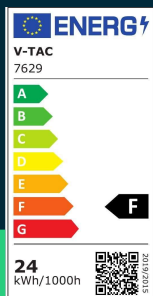

Oprawa sufitowa plafoniera V-TAC 24W LED kwadrat IP44 30x30cm biały VT-8624W-SQ 6500K 2400lm

SKU 7629 EAN 3800157685184 VT-8624W-SQ

Produkty powiązane (SKU): 7627, 7628

SPECYFIKACJA TECHNICZNA

Moc	24W	CRI	80+	Gwarancja	2 lata
Strumień (lm)	2400 lm	Materiał	PC	Certyfikaty	CE, EMC, ROHS
Barwa światła	Zimna	Kolor obudowy	Biały	Wydajność lm/W	100 lm/W
Temperatura barwowa	6500K	Typ	Sufitowy	ETIM	ECO02892
Kąt świecenia	360°	Ściemnianie	NIE	Kod CN	8539 51 00
Napięcie	230V	Klasa szczelności	IP44	EPREL	1331567
Symbol	SKU 7629	Czas zapłonu	0.001s (natychmiast)		
Kod kreskowy EAN	3800157685184	Ilość cykli wł/wył	>15000		
Kod produktu	VT-8624W-SQ	Rozmiar	295x295x65mm		
Seria	Plafony	Waga produktu	0,84		
Klasa energetyczna	F	Objętość	0,00845		
Trzonek	Oprawa zintegrowana LED	Długość (opak.)	300mm		
Kształt	Kwadrat	Szerokość (opak.)	75mm		
Typ modułu LED	SMD	Wysokość (opak.)	300mm		
Czas życia	20000g	Opakowanie zbiorcze	5		
Napięcie wejściowe	AC:220-240V, 50/60Hz	Marka	V-TAC		

**Oprawa sufitowa plafoniera V-TAC 24W LED kwadrat IP44 30x30cm biały VT-8624W-SQ 6500K 2400lm**

SKU 7629 EAN 3800157685184 VT-8624W-SQ

Produkty powiązane (SKU): 7627, 7628

Opis produktu

- Oprawa wyposażona w wysokiej jakości chipy LED z doskonałym współczynnikiem oddawania barw
- Podwyższona szczelność IP44
- Dostępne w odmianach 18W, 24W, 30W
- Dostępne w kolorach białych oraz czarnych
- W wybranych modelach dostępny mikrofalowy czujnik ruchu