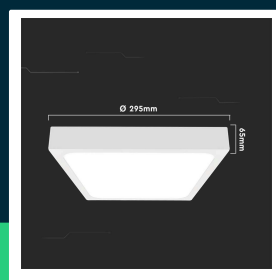

Oprawa sufitowa plafoniera V-TAC 24W LED kwadrat IP44 30x30cm biały VT-8624W-SQ 6500K 2400lm

SKU 7629 EAN 3800157685184 VT-8624W-SQ

Produkty powiązane (SKU): 7627, 7628

SPECYFIKACJA TECHNICZNA

Moc	24W	CRI	80+	Gwarancja	2 lata
Strumień (lm)	2400 lm	Materiał	PC	Certyfikaty	CE, EMC, ROHS
Barwa światła	Zimna	Kolor obudowy	Biały	Wydajność lm/W	100 lm/W
Temperatura barwowa	6500K	Typ	Sufitowy	ETIM	ECO02892
Kąt świecenia	360°	Ściemnianie	NIE	Kod CN	8539 51 00
Napięcie	230V	Klasa szczelności	IP44	EPREL	1331567
Symbol	SKU 7629	Czas zapłonu	0.001s (natychmiast)		
Kod kreskowy EAN	3800157685184	Ilość cykli wł/wył	>15000		
Kod produktu	VT-8624W-SQ	Rozmiar	295x295x65mm		
Seria	Plafony	Waga produktu	0,84		
Klasa energetyczna	F	Objętość	0,00845		
Trzonek	Oprawa zintegrowana LED	Długość (opak.)	300mm		
Kształt	Kwadrat	Szerokość (opak.)	75mm		
Typ modułu LED	SMD	Wysokość (opak.)	300mm		
Czas życia	20000g	Opakowanie zbiorcze	5		
Napięcie wejściowe	AC:220-240V, 50/60Hz	Marka	V-TAC		

**Oprawa sufitowa plafoniera V-TAC 24W LED kwadrat IP44 30x30cm biały VT-8624W-SQ 6500K 2400lm**

SKU 7629 EAN 3800157685184 VT-8624W-SQ

Produkty powiązane (SKU): 7627, 7628

Opis produktu

- Oprawa wyposażona w wysokiej jakości chipy LED z doskonałym współczynnikiem oddawania barw
- Podwyższona szczelność IP44
- Dostępne w odmianach 18W, 24W, 30W
- Dostępne w kolorach białych oraz czarnych
- W wybranych modelach dostępny mikrofalowy czujnik ruchu