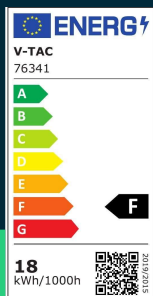

Oprawa sufitowa plafoniera V-TAC 18W LED okrągły 25cm natynkowy IP44 czarny VT-8618B 4000K 1830lm

SKU 76341 EAN 3800170211858 VT-8618B

Produkty powiązane (SKU): 76331, 76331-24, 76341-24, 76351, 76351-24, 76421, 76421-24, 76431, 76431-24, 76441, 76441-24

SPECYFIKACJA TECHNICZNA

Moc	18W	CRI	80+	Marka	V-TAC
Strumień (lm)	1830 lm	Materiał	PP+PMMA	Gwarancja	2 lata
Barwa światła	Neutralna	Kolor obudowy	Czarny	Certyfikaty	CE, EMC, ROHS
Temperatura barwowa	4000K	Typ	Sufitowy	Wydajność lm/W	100 lm/W
Kąt świecenia	360°	Ściemnianie	NIE	ETIM	ECO02892
Napięcie	230V	Klasa szczelności	IP44	Kod CN	8539 51 00
Symbol	SKU 76341	Czas zapłonu 100%	0.001s (natychmiast)	EPREL	1657184
Kod kreskowy EAN	3800170211858	Ilość cykli wł/wył	>15000		
Kod produktu	VT-8618B	Warunki pracy	-20st +45st		
Seria	Plafony	Rozmiar	250x63mm		
Klasa energetyczna	F	Waga produktu	0,5515		
Trzonek	Oprawa zintegrowana LED	Objętość	0,005655		
Kształt	Okrągły	Długość (opak.)	255mm		
Typ modułu LED	SMD	Szerokość (opak.)	255mm		
Czas życia	20000g	Wysokość (opak.)	75mm		
Napięcie wejściowe	220-240V,50/60Hz	Opakowanie zbiorcze	5		

Opis produktu

- Oprawa wyposażona w wysokiej jakości chipy LED z doskonałym współczynnikiem oddawania barw
- Podwyższona szczelność IP44
- Dostępne w odmianach 18W, 24W, 30W
- Dostępne w kolorach białych oraz czarnych
- W wybranych modelach dostępny mikrofalowy czujnik ruchu