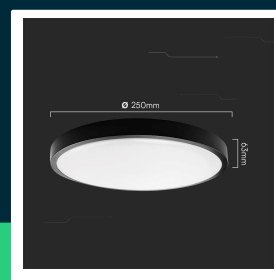

Oprawa sufitowa plafoniera V-TAC 18W LED okrągły 25cm natynkowy IP44 czarny VT-8618B 4000K 1830lm

SKU 76341 EAN 3800170211858 VT-8618B

Produkty powiązane (SKU): 76331, 76331-24, 76341-24, 76351, 76351-24, 76421, 76421-24, 76431, 76431-24, 76441, 76441-24

SPECYFIKACJA TECHNICZNA

Moc	18W	CRI	80+	Marka	V-TAC
Strumień (lm)	1830 lm	Materiał	PP+PMMA	Gwarancja	2 lata
Barwa światła	Neutralna	Kolor obudowy	Czarny	Certyfikaty	CE, EMC, ROHS
Temperatura barwowa	4000K	Typ	Sufitowy	Wydajność lm/W	100 lm/W
Kąt świecenia	360°	Ściemnianie	NIE	ETIM	ECO02892
Napięcie	230V	Klasa szczelności	IP44	Kod CN	8539 51 00
Symbol	SKU 76341	Czas zapłonu 100%	0.001s (natychmiast)	EPREL	1657184
Kod kreskowy EAN	3800170211858	Ilość cykli wł/wył	>15000		
Kod produktu	VT-8618B	Warunki pracy	-20st +45st		
Seria	Plafony	Rozmiar	250x63mm		
Klasa energetyczna	F	Waga produktu	0,5515		
Trzonek	Oprawa zintegrowana LED	Objętość	0,005655		
Kształt	Okrągły	Długość (opak.)	255mm		
Typ modułu LED	SMD	Szerokość (opak.)	255mm		
Czas życia	20000g	Wysokość (opak.)	75mm		
Napięcie wejściowe	220-240V,50/60Hz	Opakowanie zbiorcze	5		

**Oprawa sufitowa plafoniera V-TAC 18W LED okrągły 25cm natynkowy IP44 czarny VT-8618B 4000K 1830lm**

SKU 76341 EAN 3800170211858 VT-8618B

Produkty powiązane (SKU): 76331, 76331-24, 76341-24, 76351, 76351-24, 76421, 76421-24, 76431, 76431-24, 76441, 76441-24

Opis produktu

- Oprawa wyposażona w wysokiej jakości chipy LED z doskonałym współczynnikiem oddawania barw
- Podwyższona szczelność IP44
- Dostępne w odmianach 18W, 24W, 30W
- Dostępne w kolorach białych oraz czarnych
- W wybranych modelach dostępny mikrofalowy czujnik ruchu