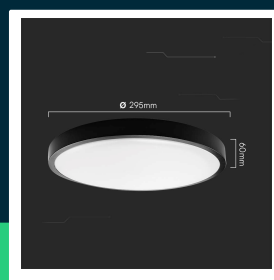

Oprawa sufitowa plafoniera V-TAC 24W LED okrągły 30cm natynkowy IP44 czarny VT-8624B 3000K 2500lm

SKU 76361 EAN 3800170211872 VT-8624B

Produkty powiązane (SKU): 76361-24, 76371, 76371-24, 76381, 76381-24, 76451, 76451-24, 76461, 76461-24, 76471, 76471-24

SPECYFIKACJA TECHNICZNA

Moc	24W	CRI	80+	Marka	V-TAC
Strumień (lm)	2500 lm	Materiał	PP+PMMA	Gwarancja	2 lata
Barwa światła	Ciepła	Kolor obudowy	Czarny	Certyfikaty	CE, EMC, ROHS
Temperatura barwowa	3000K	Typ	Sufitowy	Wydajność lm/W	105 lm/W
Kąt świecenia	360°	Ściemnianie	NIE	ETIM	ECO02892
Napięcie	230V	Klasa szczelności	IP44	Kod CN	8539 51 00
Symbol	SKU 76361	Czas zapłonu	0.001s (natychmiast)	EPREL	1657186
Kod kreskowy EAN	3800170211872	Ilość cykli wł/wył	>15000		
Kod produktu	VT-8624B	Warunki pracy	-20st +45st		
Seria	Plafony	Rozmiar	295x60mm		
Klasa energetyczna	F	Waga produktu	0,727		
Trzonek	Oprawa zintegrowana LED	Objętość	0,007422		
Kształt	Okrągły	Długość (opak.)	300mm		
Typ modułu LED	SMD	Szerokość (opak.)	300mm		
Czas życia	20000g	Wysokość (opak.)	70mm		
Napięcie wejściowe	220-240V,50/60Hz	Opakowanie zbiorcze	10		

**Oprawa sufitowa plafoniera V-TAC 24W LED okrągły 30cm natynkowy IP44 czarny VT-8624B 3000K 2500lm**

SKU 76361 EAN 3800170211872 VT-8624B

Produkty powiązane (SKU): 76361-24, 76371, 76371-24, 76381, 76381-24, 76451, 76451-24, 76461, 76461-24, 76471, 76471-24

Opis produktu

- Oprawa wyposażona w wysokiej jakości chipy LED z doskonałym współczynnikiem oddawania barw
- Podwyższona szczelność IP44
- Dostępne w odmianach 18W, 24W, 30W
- Dostępne w kolorach białych oraz czarnych
- W wybranych modelach dostępny mikrofalowy czujnik ruchu