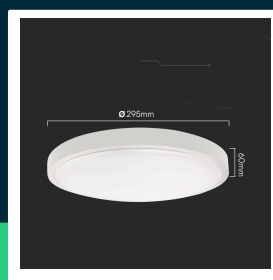

Oprawa sufitowa plafoniera V-TAC 18W LED SAMSUNG CHIP okrągły 29cm natynkowy pilot czujnik ruchu IP44 biały VT-8618S 3000K 1830lm 5 lat gwarancji

SKU 76591-24 EAN 3800170223530 VT-8618S

Produkty powiązane (SKU): 76591, 76601, 76601-24, 76611, 76611-24, 76661, 76661-24, 76691, 76691-24, 76721, 76721-24

SPECYFIKACJA TECHNICZNA

Moc	18W	Materiał	PP+PMMA	Certyfikaty	CE, EMC, ROHS
Strumień (lm)	1830 lm	Kolor obudowy	Biały	Wydajność lm/W	100 lm/W
Barwa światła	Ciepła	Typ	Sufitowy	ETIM	ECO02892
Temperatura barwowa	3000K	Ściemnianie	NIE	Kod CN	8539 51 00
Napięcie	230V	Klasa szczelności	IP44	EPREL	1976779
Symbol	SKU 76591-24	Ilość cykli wł/wył	>15000		
Kod kreskowy EAN	3800170223530	Warunki pracy	-20st +45st		
Kod produktu	VT-8618S	Rozmiar	295x60mm		
Seria	Plafony z czujnikiem	Waga produktu	0,77		
Klasa energetyczna	F	Objętość	0,00794		
Trzonek	Oprawa zintegrowana LED	Długość (opak.)	300mm		
Kształt	Okrągły	Szerokość (opak.)	75mm		
Typ modułu LED	SAMSUNG	Wysokość (opak.)	300mm		
Czas życia	20000g	Opakowanie zbiorcze	10		
Napięcie wejściowe	AC:220-240V, 50/60Hz	Marka	V-TAC		
CRI	80+	Gwarancja	5 lat		

Opis produktu

- Oprawa wyposażona w wysokiej jakości chipy LED SAMSUNG z doskonałym współczynnikiem oddawania barw
- 5 Lat Gwarancji
- Podwyższona szczelność IP44
- Dostępne w odmianach 18W, 24W, 30W
- Dostępne w kolorach białych oraz czarnych
- W wybranych modelach dostępny mikrofalowy czujnik ruchu