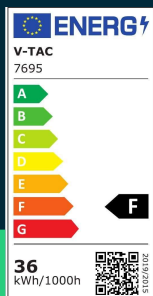

**Oprawa sufitowa plafoniera V-TAC 36W LED 35cm gwiazdy smart WI-FI Amazon Alexa Google Home VT-5138 2700K-6400K+RGB 3600lm**

SKU 7695 EAN 3800157690669 VT-5138

Produkty powiązane (SKU): ---

**SPECYFIKACJA TECHNICZNA**

Moc	36W	Współczynnik mocy	>0,9	Certyfikaty	CE, EMC, ROHS
Strumień (lm)	3600 lm	CRI	80+	Wydajność lm/W	100 lm/W
Barwa światła	RGB+CCT Biała	Materiał	Tworzywo	ETIM	ECO02892
Temperatura barwowa	2700K-6400K+RGB	Kolor obudowy	Biały	Kod CN	8539 51 00
Kąt świecenia	360°	Typ	Sufitowy	EPREL	1330081
Napięcie	230V	Ściemnianie	TAK		
Symbol	SKU 7695	Klasa szczelności	IP20		
Kod kreskowy EAN	3800157690669	Czas zapłonu	0.001s (natychmiast)		
Kod produktu	VT-5138	Rozmiar	350x55mm		
Seria	Plafony	Waga produktu	0,84		
Klasa energetyczna	F	Długość (opak.)	355mm		
Trzonek	Oprawa zintegrowana LED	Szerokość (opak.)	355mm		
Kształt	Okrągły	Wysokość (opak.)	60mm		
Typ modułu LED	SMD	Opakowanie zbiorcze	5		
Czas życia	20000g	Marka	V-TAC		
Napięcie wejściowe	AC:220-240V,50Hz	Gwarancja	2 lata		