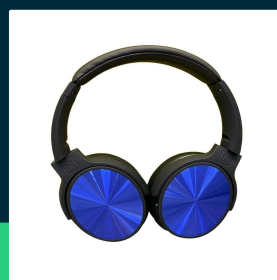

**Bezprzewodowe słuchawki V-TAC bluetooth obrotowe
 500mAh niebieskie VT-6322-R**

SKU 7728 EAN 3800157649131 VT-6322-R

Produkty powiązane (SKU): 7727, 7729

SPECYFIKACJA TECHNICZNA

Napięcie	230V	Waga produktu	0,439
Symbol	SKU 7728	Objętość	0,00202125
Kod kreskowy EAN	3800157649131	Długość (opak.)	175mm
Kod produktu	VT-6322-R	Szerokość (opak.)	55mm
Napięcie wejściowe	30-42V DC	Wysokość (opak.)	210mm
Natężenie prądu	1.0A	Opakowanie zbiorcze	60
Materiał	PC	Marka	V-TAC
Kolor obudowy	Niebieski	Gwarancja	2 lata
Typ	Audio Video	Certyfikaty	CE, EMC, ROHS
Klasa szczelności	IP20	Dodatkowe informacje	W zestawie kabel do ładowania micro USB i torba do przenoszenia
Czas ładowania	2-3g	Parametry	Obrotowe
Czas pracy	Powyżej 12 godzin	ETIM	EC000663
Pojemność baterii	3.7V, 500mAh	Kod CN	8518 30 00
Odległość detekcji	10m		
Warunki pracy	-20st +45st		
Zgodność	Urządzenia z technologią Bluetooth		

**Bezprzewodowe słuchawki V-TAC bluetooth obrotowe
500mAh niebieskie VT-6322-R**

SKU 7728 EAN 3800157649131 VT-6322-R

Produkty powiązane (SKU): 7727, 7729

Opis produktu

- Kompatybilny z produktami bezprzewodowymi wyposażonymi w technologię Bluetooth
- Miękkie nauszники, dobre wyłumienie hałasów z zewnątrz
- Port AUX oraz slot kart
- Składane nauszniki
- Wbudowany mikrofon do prowadzenia rozmów w trybie głośnomówiącym