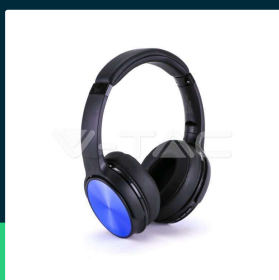

**Bezprzewodowe słuchawki V-TAC bluetooth obrotowe
 500mAh niebieskie VT-6322-R**

SKU 7728 EAN 3800157649131 VT-6322-R

Produkty powiązane (SKU): 7727, 7729

SPECYFIKACJA TECHNICZNA

Napięcie	230V	Waga produktu	0,439
Symbol	SKU 7728	Objętość	0,00202125
Kod kreskowy EAN	3800157649131	Długość (opak.)	175mm
Kod produktu	VT-6322-R	Szerokość (opak.)	55mm
Napięcie wejściowe	30-42V DC	Wysokość (opak.)	210mm
Natężenie prądu	1.0A	Opakowanie zbiorcze	60
Materiał	PC	Marka	V-TAC
Kolor obudowy	Niebieski	Gwarancja	2 lata
Typ	Audio Video	Certyfikaty	CE, EMC, ROHS
Klasa szczelności	IP20	Dodatkowe informacje	W zestawie kabel do ładowania micro USB i torba do przenoszenia
Czas ładowania	2-3g	Parametry	Obrotowe
Czas pracy	Powyżej 12 godzin	ETIM	EC000663
Pojemność baterii	3.7V, 500mAh	Kod CN	8518 30 00
Odległość detekcji	10m		
Warunki pracy	-20st +45st		
Zgodność	Urządzenia z technologią Bluetooth		

**Bezprzewodowe słuchawki V-TAC bluetooth obrotowe
500mAh niebieskie VT-6322-R**

SKU 7728 EAN 3800157649131 VT-6322-R

Produkty powiązane (SKU): 7727, 7729

Opis produktu

- Kompatybilny z produktami bezprzewodowymi wyposażonymi w technologię Bluetooth
- Miękkie nauszники, dobre wyłumienie hałasów z zewnątrz
- Port AUX oraz slot kart
- Składane nauszniki
- Wbudowany mikrofon do prowadzenia rozmów w trybie głośnomówiącym