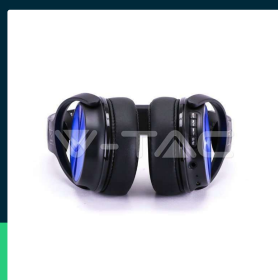

**Bezprzewodowe słuchawki V-TAC bluetooth obrotowe
 500mAh niebieskie VT-6322-R**

SKU 7728 EAN 3800157649131 VT-6322-R

Produkty powiązane (SKU): 7727, 7729

SPECYFIKACJA TECHNICZNA

Napięcie	230V	Waga produktu	0,439
Symbol	SKU 7728	Objętość	0,00202125
Kod kreskowy EAN	3800157649131	Długość (opak.)	175mm
Kod produktu	VT-6322-R	Szerokość (opak.)	55mm
Napięcie wejściowe	30-42V DC	Wysokość (opak.)	210mm
Natężenie prądu	1.0A	Opakowanie zbiorcze	60
Materiał	PC	Marka	V-TAC
Kolor obudowy	Niebieski	Gwarancja	2 lata
Typ	Audio Video	Certyfikaty	CE, EMC, ROHS
Klasa szczelności	IP20	Dodatkowe informacje	W zestawie kabel do ładowania micro USB i torba do przenoszenia
Czas ładowania	2-3g	Parametry	Obrotowe
Czas pracy	Powyżej 12 godzin	ETIM	EC000663
Pojemność baterii	3.7V, 500mAh	Kod CN	8518 30 00
Odległość detekcji	10m		
Warunki pracy	-20st +45st		
Zgodność	Urządzenia z technologią Bluetooth		

**Bezprzewodowe słuchawki V-TAC bluetooth obrotowe
500mAh niebieskie VT-6322-R**

SKU 7728 EAN 3800157649131 VT-6322-R

Produkty powiązane (SKU): 7727, 7729

Opis produktu

- Kompatybilny z produktami bezprzewodowymi wyposażonymi w technologię Bluetooth
- Miękkie nauszники, dobre wyłumienie hałasów z zewnątrz
- Port AUX oraz slot kart
- Składane nauszniki
- Wbudowany mikrofon do prowadzenia rozmów w trybie głośnomówiącym