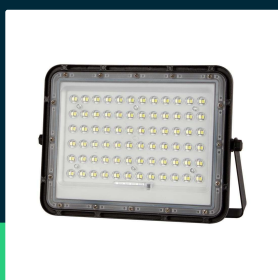

**Naświetlacz LED solarny V-TAC 15W pilot auto timer IP65 czarny VT-120W 4000K 1200lm**

SKU 7826 EAN 3800170200524 VT-120W

Produkty powiązane (SKU): 10333, 7825

**SPECYFIKACJA TECHNICZNA**

Moc	15w	Ściemnianie	NIE	Marka	V-TAC
Zamiennik mocy	120W	Klasa szczelności	IP65	Gwarancja	2 lata
Strumień (lm)	1200 lm	Czas ładowania	4-6g	Certyfikaty	CE, EMC, ROHS
Barwa światła	Neutralna	Czas pracy	12g	ETIM	EC000301
Temperatura barwowa	4000K	Pojemność baterii	3.2V, 12000mah	Kod CN	8539 52 00
Kąt świecenia	120°	Warunki pracy	-20st +60st		
Napięcie	Solarne	Rozmiar	235x55x180mm		
Symbol	SKU 7826	Długość przewodu	3mb		
Kod kreskowy EAN	3800170200524	Długość	245 mm		
Kod produktu	VT-120W	Szerokość	76 mm		
Trzonek	Oprawa zintegrowana LED	Wysokość	360 mm		
Typ modułu LED	SMD	Waga produktu	2,116		
Napięcie wejściowe	6V	Objętość	0,007566		
Materiał	Aluminium	Długość (opak.)	245mm		
Kolor obudowy	Czarny	Szerokość (opak.)	76mm		
Typ	Solarny	Wysokość (opak.)	360mm		

**Naświetlacz LED solarny V-TAC 15W pilot auto timer IP65 czarny VT-120W 4000K 1200lm**

SKU 7826 EAN 3800170200524 VT-120W

Produkty powiązane (SKU): 10333, 7825

## Opis produktu

- Nowoczesny projektor LED zasilany energią słoneczną
- Wyposażony w pilota z funkcją Auto i Timer
- Przewód o długości 3 m
- Szczelność IP65
- Wymiary panelu słonecznego: 235x350mm
- Zalecana wysokość montażu 3,5-4m
- Czas ładowania 4-6 godzin
- Maksymalny czas pracy 12 godzin