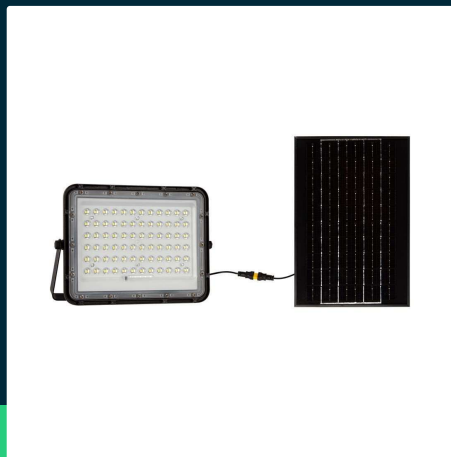

**Naświetlacz LED solarny V-TAC 15W pilot auto timer IP65 czarny VT-120W 4000K 1200lm**

SKU 7826 EAN 3800170200524 VT-120W

Produkty powiązane (SKU): 10333, 7825

**SPECYFIKACJA TECHNICZNA**

Moc	15w	Ściemnianie	NIE	Marka	V-TAC
Zamiennik mocy	120W	Klasa szczelności	IP65	Gwarancja	2 lata
Strumień (lm)	1200 lm	Czas ładowania	4-6g	Certyfikaty	CE, EMC, ROHS
Barwa światła	Neutralna	Czas pracy	12g	ETIM	EC000301
Temperatura barwowa	4000K	Pojemność baterii	3.2V, 12000mah	Kod CN	8539 52 00
Kąt świecenia	120°	Warunki pracy	-20st +60st		
Napięcie	Solarne	Rozmiar	235x55x180mm		
Symbol	SKU 7826	Długość przewodu	3mb		
Kod kreskowy EAN	3800170200524	Długość	245 mm		
Kod produktu	VT-120W	Szerokość	76 mm		
Trzonek	Oprawa zintegrowana LED	Wysokość	360 mm		
Typ modułu LED	SMD	Waga produktu	2,116		
Napięcie wejściowe	6V	Objętość	0,007566		
Materiał	Aluminium	Długość (opak.)	245mm		
Kolor obudowy	Czarny	Szerokość (opak.)	76mm		
Typ	Solarny	Wysokość (opak.)	360mm		

**Naświetlacz LED solarny V-TAC 15W pilot auto timer IP65 czarny VT-120W 4000K 1200lm**

SKU 7826 EAN 3800170200524 VT-120W

Produkty powiązane (SKU): 10333, 7825

## Opis produktu

- Nowoczesny projektor LED zasilany energią słoneczną
- Wyposażony w pilota z funkcją Auto i Timer
- Przewód o długości 3 m
- Szczelność IP65
- Wymiary panelu słonecznego: 235x350mm
- Zalecana wysokość montażu 3,5-4m
- Czas ładowania 4-6 godzin
- Maksymalny czas pracy 12 godzin