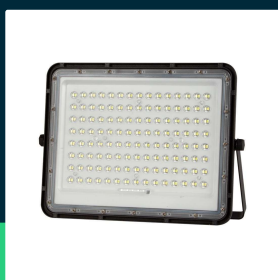

Naświetlacz LED solarny V-TAC 20W pilot auto timer IP65 czarny VT-180W 6400K 1800lm

SKU 7827 EAN 3800170200531 VT-180W

Produkty powiązane (SKU): 10334, 7828

SPECYFIKACJA TECHNICZNA

Moc	20W	Ściemnianie	NIE	Marka	V-TAC
Zamiennik mocy	180W	Klasa szczelności	IP65	Gwarancja	2 lata
Strumień (lm)	1800 lm	Czas ładowania	4-6g	Certyfikaty	CE, EMC, ROHS
Barwa światła	Zimna	Czas pracy	12g	Wydajność lm/W	90 lm/W
Temperatura barwowa	6400K	Pojemność baterii	3.2V, 16000mah	ETIM	EC000301
Kąt świecenia	120°	Warunki pracy	-20st +60st	Kod CN	8539 52 00
Napięcie	Solarne	Rozmiar	290x55x235mm		
Symbol	SKU 7827	Długość przewodu	3mb		
Kod kreskowy EAN	3800170200531	Długość	400 mm		
Kod produktu	VT-180W	Szerokość	76 mm		
Trzonek	Oprawa zintegrowana LED	Wysokość	310 mm		
Typ modułu LED	SMD	Waga produktu	2,84		
Napięcie wejściowe	6V	Objętość	0,010658		
Materiał	Aluminium	Długość (opak.)	400mm		
Kolor obudowy	Czarny	Szerokość (opak.)	76mm		
Typ	Solarny	Wysokość (opak.)	310mm		

**Naświetlacz LED solarny V-TAC 20W pilot auto timer IP65 czarny VT-180W 6400K 1800lm**

SKU 7827 EAN 3800170200531 VT-180W

Produkty powiązane (SKU): 10334, 7828

Opis produktu

- Nowoczesny projektor LED zasilany energią słoneczną
- Wyposażony w pilota z funkcją Auto i Timer
- Przewód o długości 3 m
- Szczelność IP65
- Wymiary panelu słonecznego: 390x300mm
- Zalecana wysokość montażu 4-4,5m
- Czas ładowania 4-6 godzin
- Maksymalny czas pracy 12 godzin