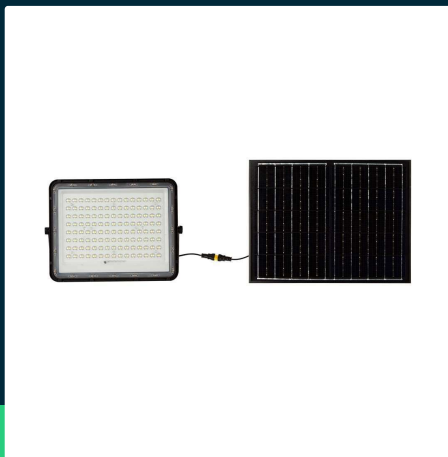

Naświetlacz LED solarny V-TAC 20W pilot auto timer IP65 czarny VT-180W 6400K 1800lm

SKU 7827 EAN 3800170200531 VT-180W

Produkty powiązane (SKU): 10334, 7828

SPECYFIKACJA TECHNICZNA

Moc	20W	Ściemnianie	NIE	Marka	V-TAC
Zamiennik mocy	180W	Klasa szczelności	IP65	Gwarancja	2 lata
Strumień (lm)	1800 lm	Czas ładowania	4-6g	Certyfikaty	CE, EMC, ROHS
Barwa światła	Zimna	Czas pracy	12g	Wydajność lm/W	90 lm/W
Temperatura barwowa	6400K	Pojemność baterii	3.2V, 16000mah	ETIM	EC000301
Kąt świecenia	120°	Warunki pracy	-20st +60st	Kod CN	8539 52 00
Napięcie	Solarne	Rozmiar	290x55x235mm		
Symbol	SKU 7827	Długość przewodu	3mb		
Kod kreskowy EAN	3800170200531	Długość	400 mm		
Kod produktu	VT-180W	Szerokość	76 mm		
Trzonek	Oprawa zintegrowana LED	Wysokość	310 mm		
Typ modułu LED	SMD	Waga produktu	2,84		
Napięcie wejściowe	6V	Objętość	0,010658		
Materiał	Aluminium	Długość (opak.)	400mm		
Kolor obudowy	Czarny	Szerokość (opak.)	76mm		
Typ	Solarny	Wysokość (opak.)	310mm		

**Naświetlacz LED solarny V-TAC 20W pilot auto timer IP65 czarny VT-180W 6400K 1800lm**

SKU 7827 EAN 3800170200531 VT-180W

Produkty powiązane (SKU): 10334, 7828

Opis produktu

- Nowoczesny projektor LED zasilany energią słoneczną
- Wyposażony w pilota z funkcją Auto i Timer
- Przewód o długości 3 m
- Szczelność IP65
- Wymiary panelu słonecznego: 390x300mm
- Zalecana wysokość montażu 4-4,5m
- Czas ładowania 4-6 godzin
- Maksymalny czas pracy 12 godzin