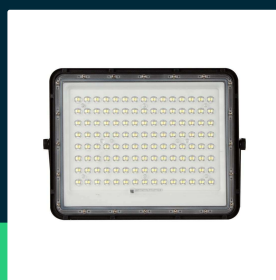

Naświetlacz LED solarny V-TAC 20W pilot auto timer IP65 czarny VT-180W 6400K 1800lm

SKU 7827 EAN 3800170200531 VT-180W

Produkty powiązane (SKU): 10334, 7828

SPECYFIKACJA TECHNICZNA

Moc	20W	Ściemnianie	NIE	Marka	V-TAC
Zamiennik mocy	180W	Klasa szczelności	IP65	Gwarancja	2 lata
Strumień (lm)	1800 lm	Czas ładowania	4-6g	Certyfikaty	CE, EMC, ROHS
Barwa światła	Zimna	Czas pracy	12g	Wydajność lm/W	90 lm/W
Temperatura barwowa	6400K	Pojemność baterii	3.2V, 16000mah	ETIM	EC000301
Kąt świecenia	120°	Warunki pracy	-20st +60st	Kod CN	8539 52 00
Napięcie	Solarne	Rozmiar	290x55x235mm		
Symbol	SKU 7827	Długość przewodu	3mb		
Kod kreskowy EAN	3800170200531	Długość	400 mm		
Kod produktu	VT-180W	Szerokość	76 mm		
Trzonek	Oprawa zintegrowana LED	Wysokość	310 mm		
Typ modułu LED	SMD	Waga produktu	2,84		
Napięcie wejściowe	6V	Objętość	0,010658		
Materiał	Aluminium	Długość (opak.)	400mm		
Kolor obudowy	Czarny	Szerokość (opak.)	76mm		
Typ	Solarny	Wysokość (opak.)	310mm		

**Naświetlacz LED solarny V-TAC 20W pilot auto timer IP65 czarny VT-180W 6400K 1800lm**

SKU 7827 EAN 3800170200531 VT-180W

Produkty powiązane (SKU): 10334, 7828

Opis produktu

- Nowoczesny projektor LED zasilany energią słoneczną
- Wyposażony w pilota z funkcją Auto i Timer
- Przewód o długości 3 m
- Szczelność IP65
- Wymiary panelu słonecznego: 390x300mm
- Zalecana wysokość montażu 4-4,5m
- Czas ładowania 4-6 godzin
- Maksymalny czas pracy 12 godzin