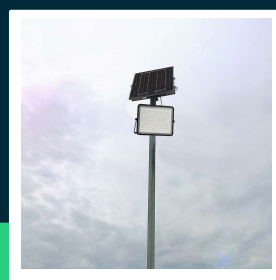

Naświetlacz LED solarny V-TAC 20W pilot auto timer IP65 czarny VT-180W 6400K 1800lm

SKU 7827 EAN 3800170200531 VT-180W

Produkty powiązane (SKU): 10334, 7828

SPECYFIKACJA TECHNICZNA

Moc	20W	Ściemnianie	NIE	Marka	V-TAC
Zamiennik mocy	180W	Klasa szczelności	IP65	Gwarancja	2 lata
Strumień (lm)	1800 lm	Czas ładowania	4-6g	Certyfikaty	CE, EMC, ROHS
Barwa światła	Zimna	Czas pracy	12g	Wydajność lm/W	90 lm/W
Temperatura barwowa	6400K	Pojemność baterii	3.2V, 16000mah	ETIM	EC000301
Kąt świecenia	120°	Warunki pracy	-20st +60st	Kod CN	8539 52 00
Napięcie	Solarne	Rozmiar	290x55x235mm		
Symbol	SKU 7827	Długość przewodu	3mb		
Kod kreskowy EAN	3800170200531	Długość	400 mm		
Kod produktu	VT-180W	Szerokość	76 mm		
Trzonek	Oprawa zintegrowana LED	Wysokość	310 mm		
Typ modułu LED	SMD	Waga produktu	2,84		
Napięcie wejściowe	6V	Objętość	0,010658		
Materiał	Aluminium	Długość (opak.)	400mm		
Kolor obudowy	Czarny	Szerokość (opak.)	76mm		
Typ	Solarny	Wysokość (opak.)	310mm		

**Naświetlacz LED solarny V-TAC 20W pilot auto timer IP65 czarny VT-180W 6400K 1800lm**

SKU 7827 EAN 3800170200531 VT-180W

Produkty powiązane (SKU): 10334, 7828

Opis produktu

- Nowoczesny projektor LED zasilany energią słoneczną
- Wyposażony w pilota z funkcją Auto i Timer
- Przewód o długości 3 m
- Szczelność IP65
- Wymiary panelu słonecznego: 390x300mm
- Zalecana wysokość montażu 4-4,5m
- Czas ładowania 4-6 godzin
- Maksymalny czas pracy 12 godzin