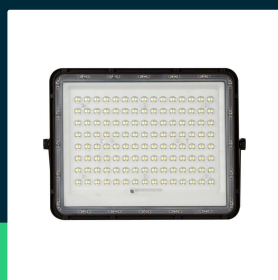

Naświetlacz LED solarny V-TAC 20W pilot auto timer IP65 czarny VT-180W 4000K 1800lm

SKU 7828 EAN 3800170200548 VT-180W

Produkty powiązane (SKU): 10334, 7827

SPECYFIKACJA TECHNICZNA

Moc	20W	Ściemnianie	NIE	Marka	V-TAC
Zamiennik mocy	180W	Klasa szczelności	IP65	Gwarancja	2 lata
Strumień (lm)	1800 lm	Czas ładowania	4-6g	Certyfikaty	CE, EMC, ROHS
Barwa światła	Neutralna	Czas pracy	12g	Wydajność lm/W	90 lm/W
Temperatura barwowa	4000K	Pojemność baterii	3.2V, 16000mah	ETIM	EC000301
Kąt świecenia	120°	Warunki pracy	-20st +60st	Kod CN	8539 52 00
Napięcie	Solarne	Rozmiar	290x55x235mm		
Symbol	SKU 7828	Długość przewodu	3mb		
Kod kreskowy EAN	3800170200548	Długość	400 mm		
Kod produktu	VT-180W	Szerokość	76 mm		
Trzonek	Oprawa zintegrowana LED	Wysokość	310 mm		
Typ modułu LED	SMD	Waga produktu	2,84		
Napięcie wejściowe	6V	Objętość	0,01065		
Materiał	Aluminium	Długość (opak.)	400mm		
Kolor obudowy	Czarny	Szerokość (opak.)	76mm		
Typ	Solarny	Wysokość (opak.)	310mm		

**Naświetlacz LED solarny V-TAC 20W pilot auto timer IP65
czarny VT-180W 4000K 1800lm**

SKU 7828 EAN 3800170200548 VT-180W

Produkty powiązane (SKU): 10334, 7827

Opis produktu

- Nowoczesny projektor LED zasilany energią słoneczną
- Wyposażony w pilota z funkcją Auto i Timer
- Przewód o długości 3 m
- Szczelność IP65
- Wymiary panelu słonecznego: 390x300mm
- Zalecana wysokość montażu 4-4,5m
- Czas ładowania 4-6 godzin
- Maksymalny czas pracy 12 godzin