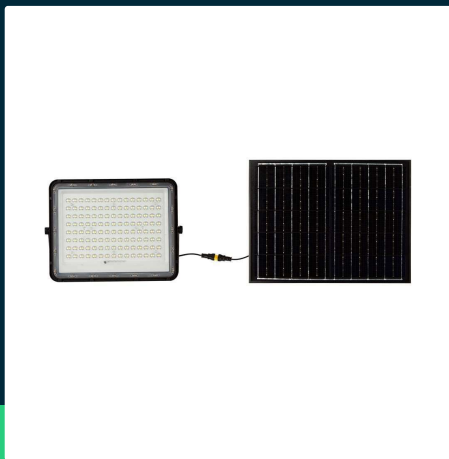

Naświetlacz LED solarny V-TAC 20W pilot auto timer IP65 czarny VT-180W 4000K 1800lm

SKU 7828 EAN 3800170200548 VT-180W

Produkty powiązane (SKU): 10334, 7827

SPECYFIKACJA TECHNICZNA

Moc	20W	Ściemnianie	NIE	Marka	V-TAC
Zamiennik mocy	180W	Klasa szczelności	IP65	Gwarancja	2 lata
Strumień (lm)	1800 lm	Czas ładowania	4-6g	Certyfikaty	CE, EMC, ROHS
Barwa światła	Neutralna	Czas pracy	12g	Wydajność lm/W	90 lm/W
Temperatura barwowa	4000K	Pojemność baterii	3.2V, 16000mah	ETIM	EC000301
Kąt świecenia	120°	Warunki pracy	-20st +60st	Kod CN	8539 52 00
Napięcie	Solarne	Rozmiar	290x55x235mm		
Symbol	SKU 7828	Długość przewodu	3mb		
Kod kreskowy EAN	3800170200548	Długość	400 mm		
Kod produktu	VT-180W	Szerokość	76 mm		
Trzonek	Oprawa zintegrowana LED	Wysokość	310 mm		
Typ modułu LED	SMD	Waga produktu	2,84		
Napięcie wejściowe	6V	Objętość	0,01065		
Materiał	Aluminium	Długość (opak.)	400mm		
Kolor obudowy	Czarny	Szerokość (opak.)	76mm		
Typ	Solarny	Wysokość (opak.)	310mm		

**Naświetlacz LED solarny V-TAC 20W pilot auto timer IP65
czarny VT-180W 4000K 1800lm**

SKU 7828 EAN 3800170200548 VT-180W

Produkty powiązane (SKU): 10334, 7827

Opis produktu

- Nowoczesny projektor LED zasilany energią słoneczną
- Wyposażony w pilota z funkcją Auto i Timer
- Przewód o długości 3 m
- Szczelność IP65
- Wymiary panelu słonecznego: 390x300mm
- Zalecana wysokość montażu 4-4,5m
- Czas ładowania 4-6 godzin
- Maksymalny czas pracy 12 godzin