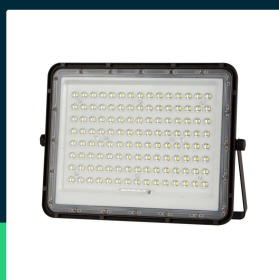

Naświetlacz LED solarny V-TAC 20W pilot auto timer IP65 czarny VT-180W 4000K 1800lm

SKU 7828 EAN 3800170200548 VT-180W

Produkty powiązane (SKU): 10334, 7827

SPECYFIKACJA TECHNICZNA

Moc	20W	Ściemnianie	NIE	Marka	V-TAC
Zamiennik mocy	180W	Klasa szczelności	IP65	Gwarancja	2 lata
Strumień (lm)	1800 lm	Czas ładowania	4-6g	Certyfikaty	CE, EMC, ROHS
Barwa światła	Neutralna	Czas pracy	12g	Wydajność lm/W	90 lm/W
Temperatura barwowa	4000K	Pojemność baterii	3.2V, 16000mah	ETIM	EC000301
Kąt świecenia	120°	Warunki pracy	-20st +60st	Kod CN	8539 52 00
Napięcie	Solarne	Rozmiar	290x55x235mm		
Symbol	SKU 7828	Długość przewodu	3mb		
Kod kreskowy EAN	3800170200548	Długość	400 mm		
Kod produktu	VT-180W	Szerokość	76 mm		
Trzonek	Oprawa zintegrowana LED	Wysokość	310 mm		
Typ modułu LED	SMD	Waga produktu	2,84		
Napięcie wejściowe	6V	Objętość	0,01065		
Materiał	Aluminium	Długość (opak.)	400mm		
Kolor obudowy	Czarny	Szerokość (opak.)	76mm		
Typ	Solarny	Wysokość (opak.)	310mm		

**Naświetlacz LED solarny V-TAC 20W pilot auto timer IP65
czarny VT-180W 4000K 1800lm**

SKU 7828 EAN 3800170200548 VT-180W

Produkty powiązane (SKU): 10334, 7827

Opis produktu

- Nowoczesny projektor LED zasilany energią słoneczną
- Wyposażony w pilota z funkcją Auto i Timer
- Przewód o długości 3 m
- Szczelność IP65
- Wymiary panelu słonecznego: 390x300mm
- Zalecana wysokość montażu 4-4,5m
- Czas ładowania 4-6 godzin
- Maksymalny czas pracy 12 godzin