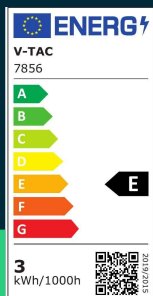

**Panel LED V-TAC wpuszczany premium downlight 3W
 okrągły fi90 VT-61003 4000K 330lm**

SKU 7856 EAN 3800170201675 VT-61003

Produkty powiązane (SKU): 7855, 7857, 10477, 10478, 10479

SPECYFIKACJA TECHNICZNA

Moc	3W	CRI	80+	Marka	V-TAC
Strumień (lm)	330 lm	Materiał	Aluminium PMMA PS	Gwarancja	2 lata
Barwa światła	Neutralna	Kolor obudowy	Biały	Certyfikaty	CE, EMC, ROHS
Temperatura barwowa	4000K	Typ	Wpuszczany	Wydajność lm/W	110 lm/W
Napięcie	230V	Ściemnianie	NIE	ETIM	ECO02892
Symbol	SKU 7856	Klasa szczelności	IP20	Kod CN	8539 51 00
Kod kreskowy EAN	3800170201675	Czas zapłonu 100%	0.001s (natychmiast)	EPREL	1491253
Kod produktu	VT-61003	Ilość cykli wł/wył	>15000		
Seria	Downlight	Warunki pracy	-20st +45st		
Klasa energetyczna	E	Rozmiar	90.5x28mm		
Trzonek	Oprawa zintegrowana LED	Waga produktu	0,07		
Kształt	Okrągły	Objętość	0,000614		
Typ modułu LED	SMD	Długość (opak.)	100mm		
Czas życia	20000g	Szerokość (opak.)	100mm		
Napięcie wejściowe	AC:220-240V, 50/60Hz	Wysokość (opak.)	50mm		
Częstotliwość	50/60Hz	Opakowanie zbiorcze	100		