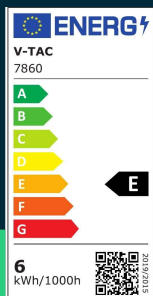

Panel LED V-TAC wpuszczany premium downlight 6W okrągły fi120 VT-61006 6500K 660lm

SKU 7860 EAN 3800170201712 VT-61006

Produkty powiązane (SKU): 7858, 7859, 10480, 10481, 10482

SPECYFIKACJA TECHNICZNA

Moc	6W	CRI	80+	Marka	V-TAC
Strumień (lm)	660 lm	Materiał	Aluminium PMMA PS	Gwarancja	2 lata
Barwa światła	Zimna	Kolor obudowy	Biały	Certyfikaty	CE, EMC, ROHS
Temperatura barwowa	6500K	Typ	Wpuszczany	Wydajność lm/W	110 lm/W
Napięcie	230V	Ściemnianie	NIE	ETIM	ECO02892
Symbol	SKU 7860	Klasa szczelności	IP20	Kod CN	8539 51 00
Kod kreskowy EAN	3800170201712	Czas zapłonu 100%	0.001s (natychmiast)	EPREL	1491257
Kod produktu	VT-61006	Ilość cykli wł/wył	>15000		
Seria	Downlight	Warunki pracy	-20st +45st		
Klasa energetyczna	E	Rozmiar	120.5x28.4mm		
Trzonek	Oprawa zintegrowana LED	Waga produktu	0,1		
Kształt	Okrągły	Objętość	0,00086		
Typ modułu LED	SMD	Długość (opak.)	125mm		
Czas życia	20000g	Szerokość (opak.)	125mm		
Napięcie wejściowe	AC:220-240V, 50/60Hz	Wysokość (opak.)	45mm		
Częstotliwość	50/60Hz	Opakowanie zbiorcze	80		

**Panel LED V-TAC wpuszczany premium downlight 6W
okrągły fi120 VT-61006 6500K 660lm**

SKU 7860 EAN 3800170201712 VT-61006

Produkty powiązane (SKU): 7858, 7859, 10480, 10481, 10482

Opis produktu

- Smukły, nowoczesny i elegancki design
- Zasilacz wysokiej jakości - brak migotania
- Obudowa zewnętrzna odporna na uszkodzenia
- Brak promieniowania podczerwieni, nie przyciąga owadów
- Łatwa instalacja
- Brak zawartości ołowiu i rtęci