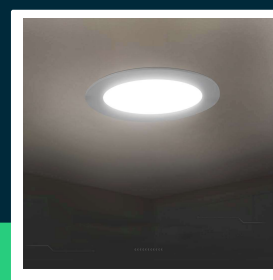

Panel LED V-TAC wpuszczany premium downlight 6W okrągły fi120 VT-61006 6500K 660lm

SKU 7860 EAN 3800170201712 VT-61006

Produkty powiązane (SKU): 7858, 7859, 10480, 10481, 10482

SPECYFIKACJA TECHNICZNA

Moc	6W	CRI	80+	Marka	V-TAC
Strumień (lm)	660 lm	Materiał	Aluminium PMMA PS	Gwarancja	2 lata
Barwa światła	Zimna	Kolor obudowy	Biały	Certyfikaty	CE, EMC, ROHS
Temperatura barwowa	6500K	Typ	Wpuszczany	Wydajność lm/W	110 lm/W
Napięcie	230V	Ściemnianie	NIE	ETIM	ECO02892
Symbol	SKU 7860	Klasa szczelności	IP20	Kod CN	8539 51 00
Kod kreskowy EAN	3800170201712	Czas zapłonu 100%	0.001s (natychmiast)	EPREL	1491257
Kod produktu	VT-61006	Ilość cykli wł/wył	>15000		
Seria	Downlight	Warunki pracy	-20st +45st		
Klasa energetyczna	E	Rozmiar	120.5x28.4mm		
Trzonek	Oprawa zintegrowana LED	Waga produktu	0,1		
Kształt	Okrągły	Objętość	0,00086		
Typ modułu LED	SMD	Długość (opak.)	125mm		
Czas życia	20000g	Szerokość (opak.)	125mm		
Napięcie wejściowe	AC:220-240V, 50/60Hz	Wysokość (opak.)	45mm		
Częstotliwość	50/60Hz	Opakowanie zbiorcze	80		

**Panel LED V-TAC wpuszczany premium downlight 6W
okrągły fi120 VT-61006 6500K 660lm**

SKU 7860 EAN 3800170201712 VT-61006

Produkty powiązane (SKU): 7858, 7859, 10480, 10481, 10482

Opis produktu

- Smukły, nowoczesny i elegancki design
- Zasilacz wysokiej jakości - brak migotania
- Obudowa zewnętrzna odporna na uszkodzenia
- Brak promieniowania podczerwieni, nie przyciąga owadów
- Łatwa instalacja
- Brak zawartości ołowiu i rtęci