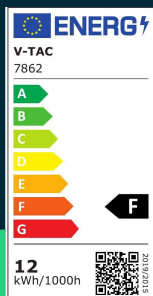

**Panel LED V-TAC wpuszczany premium downlight 12W
okrągły fi170 VT-61012 4000K 1200lm**

SKU 7862 EAN 3800170201736 VT-61012

Produkty powiązane (SKU): 7861, 7863, 10483, 10484, 10485

SPECYFIKACJA TECHNICZNA

Moc	12W	CRI	80+	Marka	V-TAC
Strumień (lm)	1200 lm	Materiał	Aluminium PMMA PS	Gwarancja	2 lata
Barwa światła	Neutralna	Kolor obudowy	Biały	Certyfikaty	CE, EMC, ROHS
Temperatura barwowa	4000K	Typ	Wpuszczany	Wydajność lm/W	100 lm/W
Napięcie	230V	Ściemnianie	NIE	ETIM	ECO02892
Symbol	SKU 7862	Klasa szczelności	IP20	Kod CN	8539 51 00
Kod kreskowy EAN	3800170201736	Czas zapłonu 100%	0.001s (natychmiast)	EPREL	1491259
Kod produktu	VT-61012	Ilość cykli wł/wył	>15000		
Seria	Downlight	Warunki pracy	-20st +45st		
Klasa energetyczna	F	Rozmiar	170.8x28.4mm		
Trzonek	Oprawa zintegrowana LED	Waga produktu	0,17		
Kształt	Okrągły	Objętość	0,001464		
Typ modułu LED	SMD	Długość (opak.)	175mm		
Czas życia	20000g	Szerokość (opak.)	175mm		
Napięcie wejściowe	AC:220-240V, 50/60Hz	Wysokość (opak.)	40mm		
Częstotliwość	50/60Hz	Opakowanie zbiorcze	60		

**Panel LED V-TAC wpuszczany premium downlight 12W
okrągły fi170 VT-61012 4000K 1200lm**

SKU 7862 EAN 3800170201736 VT-61012

Produkty powiązane (SKU): 7861, 7863, 10483, 10484, 10485

Opis produktu

- Smukły, nowoczesny i elegancki design
- Zasilacz wysokiej jakości - brak migotania
- Obudowa zewnętrzna odporna na uszkodzenia
- Brak promieniowania podczerwieni, nie przyciąga owadów
- Łatwa instalacja
- Brak zawartości ołowiu i rtęci