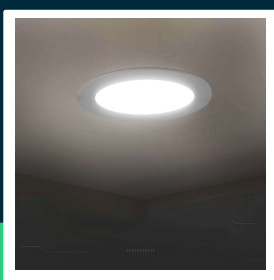

**Panel LED V-TAC wpuszczany premium downlight 12W
okrągły fi170 VT-61012 4000K 1200lm**

SKU 7862 EAN 3800170201736 VT-61012

Produkty powiązane (SKU): 7861, 7863, 10483, 10484, 10485

SPECYFIKACJA TECHNICZNA

Moc	12W	CRI	80+	Marka	V-TAC
Strumień (lm)	1200 lm	Materiał	Aluminium PMMA PS	Gwarancja	2 lata
Barwa światła	Neutralna	Kolor obudowy	Biały	Certyfikaty	CE, EMC, ROHS
Temperatura barwowa	4000K	Typ	Wpuszczany	Wydajność lm/W	100 lm/W
Napięcie	230V	Ściemnianie	NIE	ETIM	ECO02892
Symbol	SKU 7862	Klasa szczelności	IP20	Kod CN	8539 51 00
Kod kreskowy EAN	3800170201736	Czas zapłonu 100%	0.001s (natychmiast)	EPREL	1491259
Kod produktu	VT-61012	Ilość cykli wł/wył	>15000		
Seria	Downlight	Warunki pracy	-20st +45st		
Klasa energetyczna	F	Rozmiar	170.8x28.4mm		
Trzonek	Oprawa zintegrowana LED	Waga produktu	0,17		
Kształt	Okrągły	Objętość	0,001464		
Typ modułu LED	SMD	Długość (opak.)	175mm		
Czas życia	20000g	Szerokość (opak.)	175mm		
Napięcie wejściowe	AC:220-240V, 50/60Hz	Wysokość (opak.)	40mm		
Częstotliwość	50/60Hz	Opakowanie zbiorcze	60		

**Panel LED V-TAC wpuszczany premium downlight 12W
okrągły fi170 VT-61012 4000K 1200lm**

SKU 7862 EAN 3800170201736 VT-61012

Produkty powiązane (SKU): 7861, 7863, 10483, 10484, 10485

Opis produktu

- Smukły, nowoczesny i elegancki design
- Zasilacz wysokiej jakości - brak migotania
- Obudowa zewnętrzna odporna na uszkodzenia
- Brak promieniowania podczerwieni, nie przyciąga owadów
- Łatwa instalacja
- Brak zawartości ołowiu i rtęci