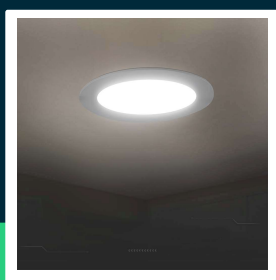

**Panel LED V-TAC wpuszczany premium downlight 12W
okrągły fi170 VT-61012 6500K 1200lm**

SKU 7863 EAN 3800170201743 VT-61012

Produkty powiązane (SKU): 7861, 7862, 10483, 10484, 10485

SPECYFIKACJA TECHNICZNA

Moc	12W	CRI	80+	Marka	V-TAC
Strumień (lm)	1200 lm	Materiał	Aluminium PMMA PS	Gwarancja	2 lata
Barwa światła	Zimna	Kolor obudowy	Biały	Certyfikaty	CE, EMC, ROHS
Temperatura barwowa	6500K	Typ	Wpuszczany	Wydajność lm/W	100 lm/W
Napięcie	230V	Ściemnianie	NIE	ETIM	ECO02892
Symbol	SKU 7863	Klasa szczelności	IP20	Kod CN	8539 51 00
Kod kreskowy EAN	3800170201743	Czas zapłonu 100%	0.001s (natychmiast)	EPREL	1491260
Kod produktu	VT-61012	Ilość cykli wł/wył	>15000		
Seria	Downlight	Warunki pracy	-20st +45st		
Klasa energetyczna	F	Rozmiar	170.8x28.4mm		
Trzonek	Oprawa zintegrowana LED	Waga produktu	0,17		
Kształt	Okrągły	Objętość	0,001461		
Typ modułu LED	SMD	Długość (opak.)	175mm		
Czas życia	20000g	Szerokość (opak.)	175mm		
Napięcie wejściowe	AC:220-240V, 50/60Hz	Wysokość (opak.)	40mm		
Częstotliwość	50/60Hz	Opakowanie zbiorcze	60		

**Panel LED V-TAC wpuszczany premium downlight 12W
okrągły fi170 VT-61012 6500K 1200lm**

SKU 7863 EAN 3800170201743 VT-61012

Produkty powiązane (SKU): 7861, 7862, 10483, 10484, 10485

Opis produktu

- Smukły, nowoczesny i elegancki design
- Zasilacz wysokiej jakości - brak migotania
- Obudowa zewnętrzna odporna na uszkodzenia
- Brak promieniowania podczerwieni, nie przyciąga owadów
- Łatwa instalacja
- Brak zawartości ołowiu i rtęci