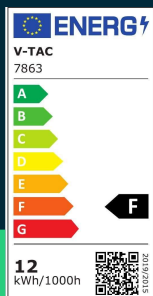

**Panel LED V-TAC wpuszczany premium downlight 12W
okrągły fi170 VT-61012 6500K 1200lm**

SKU 7863 EAN 3800170201743 VT-61012

Produkty powiązane (SKU): 7861, 7862, 10483, 10484, 10485

SPECYFIKACJA TECHNICZNA

Moc	12W	CRI	80+	Marka	V-TAC
Strumień (lm)	1200 lm	Materiał	Aluminium PMMA PS	Gwarancja	2 lata
Barwa światła	Zimna	Kolor obudowy	Biały	Certyfikaty	CE, EMC, ROHS
Temperatura barwowa	6500K	Typ	Wpuszczany	Wydajność lm/W	100 lm/W
Napięcie	230V	Ściemnianie	NIE	ETIM	ECO02892
Symbol	SKU 7863	Klasa szczelności	IP20	Kod CN	8539 51 00
Kod kreskowy EAN	3800170201743	Czas zapłonu 100%	0.001s (natychmiast)	EPREL	1491260
Kod produktu	VT-61012	Ilość cykli wł/wył	>15000		
Seria	Downlight	Warunki pracy	-20st +45st		
Klasa energetyczna	F	Rozmiar	170.8x28.4mm		
Trzonek	Oprawa zintegrowana LED	Waga produktu	0,17		
Kształt	Okrągły	Objętość	0,001461		
Typ modułu LED	SMD	Długość (opak.)	175mm		
Czas życia	20000g	Szerokość (opak.)	175mm		
Napięcie wejściowe	AC:220-240V, 50/60Hz	Wysokość (opak.)	40mm		
Częstotliwość	50/60Hz	Opakowanie zbiorcze	60		

**Panel LED V-TAC wpuszczany premium downlight 12W
okrągły fi170 VT-61012 6500K 1200lm**

SKU 7863 EAN 3800170201743 VT-61012

Produkty powiązane (SKU): 7861, 7862, 10483, 10484, 10485

Opis produktu

- Smukły, nowoczesny i elegancki design
- Zasilacz wysokiej jakości - brak migotania
- Obudowa zewnętrzna odporna na uszkodzenia
- Brak promieniowania podczerwieni, nie przyciąga owadów
- Łatwa instalacja
- Brak zawartości ołowiu i rtęci