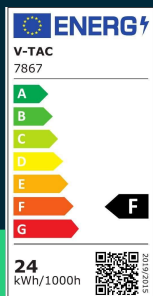

**Panel LED V-TAC wpuszczany premium downlight 24W okrągły fi300 VT-61024 3000K 2500lm**

SKU 7867 EAN 3800170201781 VT-61024

Produkty powiązane (SKU): 7868, 7869, 10489, 10490, 10491

**SPECYFIKACJA TECHNICZNA**

Moc	24W	CRI	80+	Marka	V-TAC
Strumień (lm)	2500 lm	Materiał	Aluminium PMMA PS	Gwarancja	2 lata
Barwa światła	Ciepła	Kolor obudowy	Biały	Certyfikaty	CE, EMC, ROHS
Temperatura barwowa	3000K	Typ	Wpuszczany	Wydajność lm/W	105 lm/W
Napięcie	230V	Ściemnianie	NIE	ETIM	ECO02892
Symbol	SKU 7867	Klasa szczelności	IP20	Kod CN	8539 51 00
Kod kreskowy EAN	3800170201781	Czas zapłonu	0.001s (natychmiast)	EPREL	1491264
Kod produktu	VT-61024	Ilość cykli wł/wył	>15000		
Seria	Downlight	Warunki pracy	-20st +45st		
Klasa energetyczna	F	Rozmiar	296x29.1mm		
Trzonek	Oprawa zintegrowana LED	Waga produktu	0,45		
Kształt	Okrągły	Objętość	0,00422		
Typ modułu LED	SMD	Długość (opak.)	300mm		
Czas życia	20000g	Szerokość (opak.)	300mm		
Napięcie wejściowe	AC:220-240V, 50/60Hz	Wysokość (opak.)	40mm		
Częstotliwość	50/60Hz	Opakowanie zbiorcze	20		