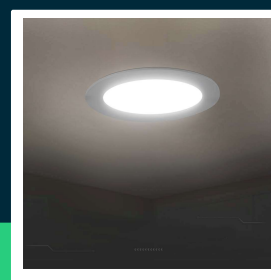

Panel LED V-TAC wpuszczany premium downlight 24W okrągły fi300 VT-61024 4000K 2640lm

SKU 7868 EAN 3800170201798 VT-61024

Produkty powiązane (SKU): 7867, 7869, 10489, 10490, 10491

SPECYFIKACJA TECHNICZNA

Moc	24W	CRI	80+	Marka	V-TAC
Strumień (lm)	2640 lm	Materiał	Aluminium PMMA PS	Gwarancja	2 lata
Barwa światła	Neutralna	Kolor obudowy	Biały	Certyfikaty	CE, EMC, ROHS
Temperatura barwowa	4000K	Typ	Wpuszczany	Wydajność lm/W	110 lm/W
Napięcie	230V	Ściemnianie	NIE	ETIM	ECO02892
Symbol	SKU 7868	Klasa szczelności	IP20	Kod CN	8539 51 00
Kod kreskowy EAN	3800170201798	Czas zapłonu 100%	0.001s (natychmiast)	EPREL	1491265
Kod produktu	VT-61024	Ilość cykli wł/wył	>15000		
Seria	Downlight	Warunki pracy	-20st +45st		
Klasa energetyczna	E	Rozmiar	296x29.1mm		
Trzonek	Oprawa zintegrowana LED	Waga produktu	0,45		
Kształt	Okrągły	Objętość	0,004216		
Typ modułu LED	SMD	Długość (opak.)	300mm		
Czas życia	20000g	Szerokość (opak.)	300mm		
Napięcie wejściowe	AC:220-240V, 50/60Hz	Wysokość (opak.)	40mm		
Częstotliwość	50/60Hz	Opakowanie zbiorcze	20		

**Panel LED V-TAC wpuszczany premium downlight 24W
okrągły fi300 VT-61024 4000K 2640lm**

SKU 7868 EAN 3800170201798 VT-61024

Produkty powiązane (SKU): 7867, 7869, 10489, 10490, 10491

Opis produktu

- Smukły, nowoczesny i elegancki design
- Zasilacz wysokiej jakości - brak migotania
- Obudowa zewnętrzna odporna na uszkodzenia
- Brak promieniowania podczerwieni, nie przyciąga owadów
- Łatwa instalacja
- Brak zawartości ołowiu i rtęci