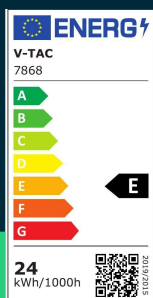

Panel LED V-TAC wpuszczany premium downlight 24W okrągły fi300 VT-61024 4000K 2640lm

SKU 7868 EAN 3800170201798 VT-61024

Produkty powiązane (SKU): 7867, 7869, 10489, 10490, 10491

SPECYFIKACJA TECHNICZNA

Moc	24W	CRI	80+	Marka	V-TAC
Strumień (lm)	2640 lm	Materiał	Aluminium PMMA PS	Gwarancja	2 lata
Barwa światła	Neutralna	Kolor obudowy	Biały	Certyfikaty	CE, EMC, ROHS
Temperatura barwowa	4000K	Typ	Wpuszczany	Wydajność lm/W	110 lm/W
Napięcie	230V	Ściemnianie	NIE	ETIM	ECO02892
Symbol	SKU 7868	Klasa szczelności	IP20	Kod CN	8539 51 00
Kod kreskowy EAN	3800170201798	Czas zapłonu 100%	0.001s (natychmiast)	EPREL	1491265
Kod produktu	VT-61024	Ilość cykli wł/wył	>15000		
Seria	Downlight	Warunki pracy	-20st +45st		
Klasa energetyczna	E	Rozmiar	296x29.1mm		
Trzonek	Oprawa zintegrowana LED	Waga produktu	0,45		
Kształt	Okrągły	Objętość	0,004216		
Typ modułu LED	SMD	Długość (opak.)	300mm		
Czas życia	20000g	Szerokość (opak.)	300mm		
Napięcie wejściowe	AC:220-240V, 50/60Hz	Wysokość (opak.)	40mm		
Częstotliwość	50/60Hz	Opakowanie zbiorcze	20		

**Panel LED V-TAC wpuszczany premium downlight 24W
okrągły fi300 VT-61024 4000K 2640lm**

SKU 7868 EAN 3800170201798 VT-61024

Produkty powiązane (SKU): 7867, 7869, 10489, 10490, 10491

Opis produktu

- Smukły, nowoczesny i elegancki design
- Zasilacz wysokiej jakości - brak migotania
- Obudowa zewnętrzna odporna na uszkodzenia
- Brak promieniowania podczerwieni, nie przyciąga owadów
- Łatwa instalacja
- Brak zawartości ołowiu i rtęci