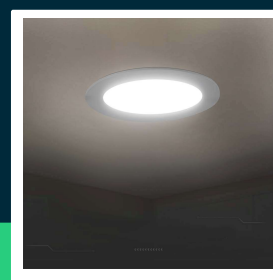

Panel LED V-TAC wpuszczany premium downlight 24W okrągły fi300 VT-61024 6500K 2640lm

SKU 7869 EAN 3800170201804 VT-61024

Produkty powiązane (SKU): 7867, 7868, 10489, 10490, 10491

SPECYFIKACJA TECHNICZNA

Moc	24w	CRI	80+	Marka	V-TAC
Strumień (lm)	2640 lm	Materiał	Aluminium PMMA PS	Gwarancja	2 lata
Barwa światła	Zimna	Kolor obudowy	Biały	Certyfikaty	CE, EMC, ROHS
Temperatura barwowa	6500K	Typ	Wpuszczany	ETIM	ECO02892
Napięcie	230V	Ściemnianie	NIE	Kod CN	8539 51 00
Symbol	SKU 7869	Klasa szczelności	IP20	EPREL	1491266
Kod kreskowy EAN	3800170201804	Czas zapłonu	0.001s (natychmiast)		
		100%			
Kod produktu	VT-61024	Ilość cykli wł/wył	>15000		
Seria	Downlight	Warunki pracy	-20st +45st		
Klasa energetyczna	E	Rozmiar	296x29.1mm		
Trzonek	Oprawa zintegrowana LED	Waga produktu	0,45		
Kształt	Okrągły	Objętość	0,00422		
Typ modułu LED	SMD	Długość (opak.)	300mm		
Czas życia	20000g	Szerokość (opak.)	300mm		
Napięcie wejściowe	AC:220-240V, 50/60Hz	Wysokość (opak.)	40mm		
Częstotliwość	50/60Hz	Opakowanie zbiorcze	20		

**Panel LED V-TAC wpuszczany premium downlight 24W
okrągły fi300 VT-61024 6500K 2640lm**

SKU 7869 EAN 3800170201804 VT-61024

Produkty powiązane (SKU): 7867, 7868, 10489, 10490, 10491

Opis produktu

- Smukły, nowoczesny i elegancki design
- Zasilacz wysokiej jakości - brak migotania
- Obudowa zewnętrzna odporna na uszkodzenia
- Brak promieniowania podczerwieni, nie przyciąga owadów
- Łatwa instalacja
- Brak zawartości ołowiu i rtęci