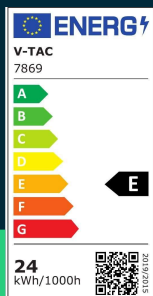

Panel LED V-TAC wpuszczany premium downlight 24W okrągły fi300 VT-61024 6500K 2640lm

SKU 7869 EAN 3800170201804 VT-61024

Produkty powiązane (SKU): 7867, 7868, 10489, 10490, 10491

SPECYFIKACJA TECHNICZNA

Moc	24w	CRI	80+	Marka	V-TAC
Strumień (lm)	2640 lm	Materiał	Aluminium PMMA PS	Gwarancja	2 lata
Barwa światła	Zimna	Kolor obudowy	Biały	Certyfikaty	CE, EMC, ROHS
Temperatura barwowa	6500K	Typ	Wpuszczany	ETIM	ECO02892
Napięcie	230V	Ściemnianie	NIE	Kod CN	8539 51 00
Symbol	SKU 7869	Klasa szczelności	IP20	EPREL	1491266
Kod kreskowy EAN	3800170201804	Czas zapłonu	0.001s (natychmiast)		
		100%			
Kod produktu	VT-61024	Ilość cykli wł/wył	>15000		
Seria	Downlight	Warunki pracy	-20st +45st		
Klasa energetyczna	E	Rozmiar	296x29.1mm		
Trzonek	Oprawa zintegrowana LED	Waga produktu	0,45		
Kształt	Okrągły	Objętość	0,00422		
Typ modułu LED	SMD	Długość (opak.)	300mm		
Czas życia	20000g	Szerokość (opak.)	300mm		
Napięcie wejściowe	AC:220-240V, 50/60Hz	Wysokość (opak.)	40mm		
Częstotliwość	50/60Hz	Opakowanie zbiorcze	20		

**Panel LED V-TAC wpuszczany premium downlight 24W
okrągły fi300 VT-61024 6500K 2640lm**

SKU 7869 EAN 3800170201804 VT-61024

Produkty powiązane (SKU): 7867, 7868, 10489, 10490, 10491

Opis produktu

- Smukły, nowoczesny i elegancki design
- Zasilacz wysokiej jakości - brak migotania
- Obudowa zewnętrzna odporna na uszkodzenia
- Brak promieniowania podczerwieni, nie przyciąga owadów
- Łatwa instalacja
- Brak zawartości ołowiu i rtęci