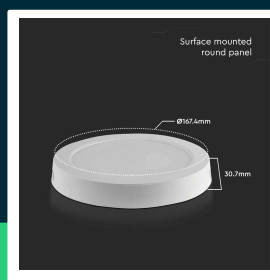

**Panel LED V-TAC natynkowy premium downlight 12W  
okrągły fi170 VT-60012 6500K 1200lm**

SKU 7875 EAN 3800170201866 VT-60012

Produkty powiązane (SKU): 7873, 7874, 10495, 10496, 10497

**SPECYFIKACJA TECHNICZNA**

Moc	12W	CRI	80+	Marka	V-TAC
Strumień (lm)	1200 lm	Materiał	Aluminium	Gwarancja	2 lata
Barwa światła	Zimna	Kolor obudowy	Biały	Certyfikaty	EMC, LVD, ROHS
Temperatura barwowa	6500K	Typ	Natynkowy	Wydajność lm/W	100 lm/W
Napięcie	230V	Ściemnianie	NIE	ETIM	ECO02892
Symbol	SKU 7875	Klasa szczelności	IP20	Kod CN	8539 51 00
Kod kreskowy EAN	3800170201866	Czas zapłonu 100%	0.001s (natychmiast)	EPREL	1491272
Kod produktu	VT-60012	Ilość cykli wł/wył	>15000		
Seria	Downlight	Warunki pracy	-20st +45st		
Klasa energetyczna	F	Rozmiar	167.4x30.7mm		
Trzonek	Oprawa zintegrowana LED	Waga produktu	0,2		
Kształt	Okrągły	Objętość	0,001305		
Typ modułu LED	SMD	Długość (opak.)	175mm		
Czas życia	20000g	Szerokość (opak.)	175mm		
Napięcie wejściowe	AC:220-240V, 50/60Hz	Wysokość (opak.)	35mm		
Częstotliwość	50/60Hz	Opakowanie zbiorcze	60		

**Panel LED V-TAC natynkowy premium downlight 12W  
okrągły fi170 VT-60012 6500K 1200lm**

SKU 7875 EAN 3800170201866 VT-60012

Produkty powiązane (SKU): 7873, 7874, 10495, 10496, 10497