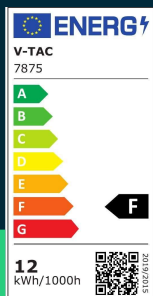

**Panel LED V-TAC natynkowy premium downlight 12W  
okrągły fi170 VT-60012 6500K 1200lm**

SKU 7875 EAN 3800170201866 VT-60012

Produkty powiązane (SKU): 7873, 7874, 10495, 10496, 10497

**SPECYFIKACJA TECHNICZNA**

Moc	12W	CRI	80+	Marka	V-TAC
Strumień (lm)	1200 lm	Materiał	Aluminium	Gwarancja	2 lata
Barwa światła	Zimna	Kolor obudowy	Biały	Certyfikaty	EMC, LVD, ROHS
Temperatura barwowa	6500K	Typ	Natynkowy	Wydajność lm/W	100 lm/W
Napięcie	230V	Ściemnianie	NIE	ETIM	ECO02892
Symbol	SKU 7875	Klasa szczelności	IP20	Kod CN	8539 51 00
Kod kreskowy EAN	3800170201866	Czas zapłonu 100%	0.001s (natychmiast)	EPREL	1491272
Kod produktu	VT-60012	Ilość cykli wł/wył	>15000		
Seria	Downlight	Warunki pracy	-20st +45st		
Klasa energetyczna	F	Rozmiar	167.4x30.7mm		
Trzonek	Oprawa zintegrowana LED	Waga produktu	0,2		
Kształt	Okrągły	Objętość	0,001305		
Typ modułu LED	SMD	Długość (opak.)	175mm		
Czas życia	20000g	Szerokość (opak.)	175mm		
Napięcie wejściowe	AC:220-240V, 50/60Hz	Wysokość (opak.)	35mm		
Częstotliwość	50/60Hz	Opakowanie zbiorcze	60		