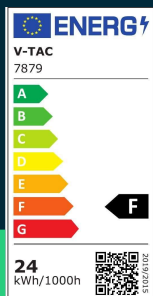

**Panel LED V-TAC natynkowy premium downlight 24W
okrągły fi290 VT-60024 3000K 2500lm**

SKU 7879 EAN 3800170201903 VT-60024

Produkty powiązane (SKU): 10515, 7880, 7881, 10514, 10516, 23023

SPECYFIKACJA TECHNICZNA

Moc	24W	CRI	80+	Marka	V-TAC
Strumień (lm)	2500 lm	Materiał	Aluminium	Gwarancja	2 lata
Barwa światła	Ciepła	Kolor obudowy	Biały	Certyfikaty	EMC, LVD, ROHS
Temperatura barwowa	3000K	Typ	Natynkowy	Wydajność lm/W	105 lm/W
Napięcie	230V	Ściemnianie	NIE	ETIM	ECO02892
Symbol	SKU 7879	Klasa szczelności	IP20	Kod CN	8539 51 00
Kod kreskowy EAN	3800170201903	Czas zapłonu 100%	0.001s (natychmiast)	EPREL	1491276
Kod produktu	VT-60024	Ilość cykli wł/wył	>15000		
Seria	Downlight	Warunki pracy	-20st +45st		
Klasa energetyczna	F	Rozmiar	288.6x31.2mm		
Trzonek	Oprawa zintegrowana LED	Waga produktu	0,49		
Kształt	Okrągły	Objętość	0,00372		
Typ modułu LED	SMD	Długość (opak.)	300mm		
Czas życia	20000g	Szerokość (opak.)	300mm		
Napięcie wejściowe	AC:220-240V, 50/60Hz	Wysokość (opak.)	35mm		
Częstotliwość	50/60Hz	Opakowanie zbiorcze	20		

**Panel LED V-TAC natynkowy premium downlight 24W
okrągły fi290 VT-60024 3000K 2500lm**

SKU 7879 EAN 3800170201903 VT-60024

Produkty powiązane (SKU): 10515, 7880, 7881, 10514, 10516, 23023

Opis produktu

- Smukły, nowoczesny i elegancki design
- Zasilacz wysokiej jakości - brak migotania
- Obudowa zewnętrzna odporna na uszkodzenia
- Brak promieniowania podczerwieni, nie przyciąga owadów
- Łatwa instalacja
- Brak zawartości ołowiu i rtęci