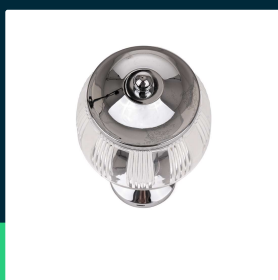

Lampka stołowa nocna V-TAC 1W LED 26cm ładowanie USB ściemnianie chrom VT-1048 3000K-6000K 55lm

SKU 7939 EAN 3800170202184 VT-1048

Produkty powiązane (SKU): 7938

SPECYFIKACJA TECHNICZNA

Moc	1W	Typ	Ładowalna	Dodatkowe informacje	Gniazdo ładowania USB Typ C
Strumień (lm)	55 lm	Ściemnianie	TAK	ETIM	EC000302
Barwa światła	CCT Biała zmienna	Klasa szczelności	IP20	Kod CN	9405 29 40
Temperatura barwowa	3000K-6000K	Czas zapłonu 100%	0.001s (natychmiast)		
Kąt świecenia	180°	Rozmiar	135x265mm		
Napięcie	Akumulator	Długość przewodu	1 metr (w zestawie)		
Symbol	SKU 7939	Waga produktu	1		
Kod kreskowy EAN	3800170202184	Objętość	1		
Kod produktu	VT-1048	Długość (opak.)	150mm		
Seria	Oświetlenie biurkowe	Szerokość (opak.)	150mm		
Trzonek	Oprawa zintegrowana LED	Wysokość (opak.)	280mm		
Typ modułu LED	SMD	Opakowanie zbiorcze	10		
Napięcie wejściowe	DC:5V, 1A	Marka	V-TAC		
CRI	80+	Gwarancja	2 lata		
Materiał	Metal, Akryl	Certyfikaty	CE, EMC, ROHS		
Kolor obudowy	Chrom	Wydajność lm/W	55 lm/W		

**Lampka stołowa nocna V-TAC 1W LED 26cm ładowanie USB
ściemnianie chrom VT-1048 3000K-6000K 55lm**

SKU 7939 EAN 3800170202184 VT-1048

Produkty powiązane (SKU): 7938

Opis produktu

- Wysokiej jakości i trwałości lampka LED
- Idealna do zastosowań w domu, salonie, sypialni a także w restauracjach barach, ogródkach i na kempingach
- Ładowalna
- Dotykowy włącznik z funkcją ściemniania
- Wyjątkowo niski pobór energii
- Dostępne w różnych kolorach