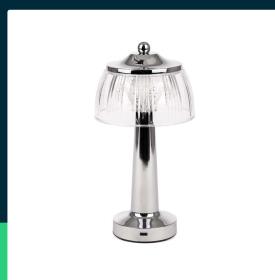

Lampka stołowa nocna V-TAC 1W LED 26cm ładowanie USB ściemnianie chrom VT-1048 3000K-6000K 55lm

SKU 7939 EAN 3800170202184 VT-1048

Produkty powiązane (SKU): 7938

SPECYFIKACJA TECHNICZNA

Moc	1W	Typ	Ładowalna	Dodatkowe informacje	Gniazdo ładowania USB Typ C
Strumień (lm)	55 lm	Ściemnianie	TAK	ETIM	EC000302
Barwa światła	CCT Biała zmienna	Klasa szczelności	IP20	Kod CN	9405 29 40
Temperatura barwowa	3000K-6000K	Czas zapłonu 100%	0.001s (natychmiast)		
Kąt świecenia	180°	Rozmiar	135x265mm		
Napięcie	Akumulator	Długość przewodu	1 metr (w zestawie)		
Symbol	SKU 7939	Waga produktu	1		
Kod kreskowy EAN	3800170202184	Objętość	1		
Kod produktu	VT-1048	Długość (opak.)	150mm		
Seria	Oświetlenie biurkowe	Szerokość (opak.)	150mm		
Trzonek	Oprawa zintegrowana LED	Wysokość (opak.)	280mm		
Typ modułu LED	SMD	Opakowanie zbiorcze	10		
Napięcie wejściowe	DC:5V, 1A	Marka	V-TAC		
CRI	80+	Gwarancja	2 lata		
Materiał	Metal, Akryl	Certyfikaty	CE, EMC, ROHS		
Kolor obudowy	Chrom	Wydajność lm/W	55 lm/W		

**Lampka stołowa nocna V-TAC 1W LED 26cm ładowanie USB
ściemnianie chrom VT-1048 3000K-6000K 55lm**

SKU 7939 EAN 3800170202184 VT-1048

Produkty powiązane (SKU): 7938

Opis produktu

- Wysokiej jakości i trwałości lampka LED
- Idealna do zastosowań w domu, salonie, sypialni a także w restauracjach barach, ogródkach i na kempingach
- Ładowalna
- Dotykowy włącznik z funkcją ściemniania
- Wyjątkowo niski pobór energii
- Dostępne w różnych kolorach