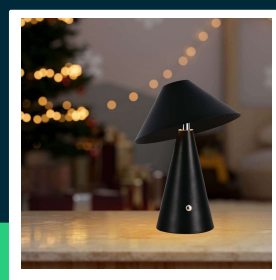

**Lampka stołowa nocna V-TAC 3W LED 24cm ładowanie USB
ściemnianie czarna VT-1051 3000K-6000K 200lm**

SKU 7947 EAN 3800170202269 VT-1051

Produkty powiązane (SKU): 7948, 7949

SPECYFIKACJA TECHNICZNA

Moc	3W	Typ	Ładowalna	Dodatkowe informacje	Gniazdo ładowania USB Typ C
Strumień (lm)	200 lm	Ściemnianie	TAK	ETIM	EC000302
Barwa światła	CCT Biała zmienna	Klasa szczelności	IP20	Kod CN	9405 29 40
Temperatura barwowa	3000K-6000K	Czas zapłonu 100%	0.001s (natychmiast)		
Kąt świecenia	120°	Rozmiar	180x240mm		
Napięcie	Akumulator	Długość przewodu	1 metr (w zestawie)		
Symbol	SKU 7947	Waga produktu	0,938		
Kod kreskowy EAN	3800170202269	Objętość	0,013975		
Kod produktu	VT-1051	Długość (opak.)	215mm		
Seria	Oświetlenie biurkowe	Szerokość (opak.)	215mm		
Trzonek	Oprawa zintegrowana LED	Wysokość (opak.)	265mm		
Typ modułu LED	SMD	Opakowanie zbiorcze	10		
Napięcie wejściowe	DC:5V, 1A	Marka	V-TAC		
CRI	80+	Gwarancja	2 lata		
Materiał	Metal	Certyfikaty	CE, EMC, ROHS		
Kolor obudowy	Czarny	Wydajność lm/W	65 lm/W		

**Lampka stołowa nocna V-TAC 3W LED 24cm ładowanie USB
ściemnianie czarna VT-1051 3000K-6000K 200lm**

SKU 7947 EAN 3800170202269 VT-1051

Produkty powiązane (SKU): 7948, 7949

Opis produktu

- Wysokiej jakości i trwałości lampka LED
- Idealna do zastosowań w domu, salonie, sypialni a także w restauracjach barach, ogródkach i na kempingach
- Ładowalna
- Dotykowy włącznik z funkcją ściemniania
- Wyjątkowo niski pobór energii
- Dostępne w różnych kolorach