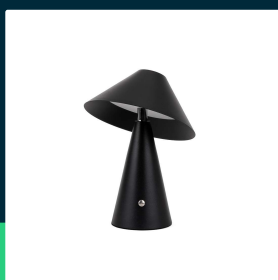

**Lampka stołowa nocna V-TAC 3W LED 24cm ładowanie USB
ściemnianie czarna VT-1051 3000K-6000K 200lm**

SKU 7947 EAN 3800170202269 VT-1051

Produkty powiązane (SKU): 7948, 7949

SPECYFIKACJA TECHNICZNA

Moc	3W	Typ	Ładowalna	Dodatkowe informacje	Gniazdo ładowania USB Typ C
Strumień (lm)	200 lm	Ściemnianie	TAK	ETIM	EC000302
Barwa światła	CCT Biała zmienna	Klasa szczelności	IP20	Kod CN	9405 29 40
Temperatura barwowa	3000K-6000K	Czas zapłonu 100%	0.001s (natychmiast)		
Kąt świecenia	120°	Rozmiar	180x240mm		
Napięcie	Akumulator	Długość przewodu	1 metr (w zestawie)		
Symbol	SKU 7947	Waga produktu	0,938		
Kod kreskowy EAN	3800170202269	Objętość	0,013975		
Kod produktu	VT-1051	Długość (opak.)	215mm		
Seria	Oświetlenie biurkowe	Szerokość (opak.)	215mm		
Trzonek	Oprawa zintegrowana LED	Wysokość (opak.)	265mm		
Typ modułu LED	SMD	Opakowanie zbiorcze	10		
Napięcie wejściowe	DC:5V, 1A	Marka	V-TAC		
CRI	80+	Gwarancja	2 lata		
Materiał	Metal	Certyfikaty	CE, EMC, ROHS		
Kolor obudowy	Czarny	Wydajność lm/W	65 lm/W		

**Lampka stołowa nocna V-TAC 3W LED 24cm ładowanie USB
ściemnianie czarna VT-1051 3000K-6000K 200lm**

SKU 7947 EAN 3800170202269 VT-1051

Produkty powiązane (SKU): 7948, 7949

Opis produktu

- Wysokiej jakości i trwałości lampka LED
- Idealna do zastosowań w domu, salonie, sypialni a także w restauracjach barach, ogródkach i na kempingach
- Ładowalna
- Dotykowy włącznik z funkcją ściemniania
- Wyjątkowo niski pobór energii
- Dostępne w różnych kolorach