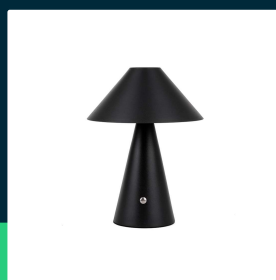

**Lampka stołowa nocna V-TAC 3W LED 24cm ładowanie USB
ściemnianie czarna VT-1051 3000K-6000K 200lm**

SKU 7947 EAN 3800170202269 VT-1051

Produkty powiązane (SKU): 7948, 7949

SPECYFIKACJA TECHNICZNA

Moc	3W	Typ	Ładowalna	Dodatkowe informacje	Gniazdo ładowania USB Typ C
Strumień (lm)	200 lm	Ściemnianie	TAK	ETIM	EC000302
Barwa światła	CCT Biała zmienna	Klasa szczelności	IP20	Kod CN	9405 29 40
Temperatura barwowa	3000K-6000K	Czas zapłonu 100%	0.001s (natychmiast)		
Kąt świecenia	120°	Rozmiar	180x240mm		
Napięcie	Akumulator	Długość przewodu	1 metr (w zestawie)		
Symbol	SKU 7947	Waga produktu	0,938		
Kod kreskowy EAN	3800170202269	Objętość	0,013975		
Kod produktu	VT-1051	Długość (opak.)	215mm		
Seria	Oświetlenie biurkowe	Szerokość (opak.)	215mm		
Trzonek	Oprawa zintegrowana LED	Wysokość (opak.)	265mm		
Typ modułu LED	SMD	Opakowanie zbiorcze	10		
Napięcie wejściowe	DC:5V, 1A	Marka	V-TAC		
CRI	80+	Gwarancja	2 lata		
Materiał	Metal	Certyfikaty	CE, EMC, ROHS		
Kolor obudowy	Czarny	Wydajność lm/W	65 lm/W		

**Lampka stołowa nocna V-TAC 3W LED 24cm ładowanie USB
ściemnianie czarna VT-1051 3000K-6000K 200lm**

SKU 7947 EAN 3800170202269 VT-1051

Produkty powiązane (SKU): 7948, 7949

Opis produktu

- Wysokiej jakości i trwałości lampka LED
- Idealna do zastosowań w domu, salonie, sypialni a także w restauracjach barach, ogródkach i na kempingach
- Ładowalna
- Dotykowy włącznik z funkcją ściemniania
- Wyjątkowo niski pobór energii
- Dostępne w różnych kolorach