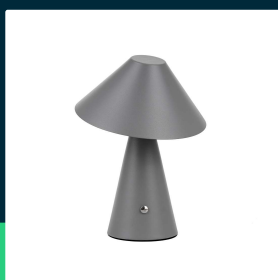

**Lampka stołowa nocna V-TAC 3W LED 24cm ładowanie USB
ściemnianie szara VT-1051 3000K-6000K 200lm**

SKU 7949 EAN 3800170202283 VT-1051

Produkty powiązane (SKU): 7947, 7948

SPECYFIKACJA TECHNICZNA

Moc	3W	Typ	Ładowalna	Dodatkowe informacje	Gniazdo ładowania USB Typ C
Strumień (lm)	200 lm	Ściemnianie	TAK	ETIM	EC000302
Barwa światła	CCT Biała zmienna	Klasa szczelności	IP20	Kod CN	9405 29 40
Temperatura barwowa	3000K-6000K	Czas zapłonu 100%	0.001s (natychmiast)		
Kąt świecenia	120°	Rozmiar	180x240mm		
Napięcie	Akumulator	Długość przewodu	1 metr (w zestawie)		
Symbol	SKU 7949	Waga produktu	0,838		
Kod kreskowy EAN	3800170202283	Objętość	0,014		
Kod produktu	VT-1051	Długość (opak.)	215mm		
Seria	Oświetlenie biurkowe	Szerokość (opak.)	215mm		
Trzonek	Oprawa zintegrowana LED	Wysokość (opak.)	270mm		
Typ modułu LED	SMD	Opakowanie zbiorcze	10		
Napięcie wejściowe	DC:5V, 1A	Marka	V-TAC		
CRI	80+	Gwarancja	2 lata		
Materiał	Metal	Certyfikaty	CE, EMC, ROHS		
Kolor obudowy	Szary	Wydajność lm/W	65 lm/W		

**Lampka stołowa nocna V-TAC 3W LED 24cm ładowanie USB
ściemnianie szara VT-1051 3000K-6000K 200lm**

SKU 7949 EAN 3800170202283 VT-1051

Produkty powiązane (SKU): 7947, 7948

Opis produktu

- Wysokiej jakości i trwałości lampka LED
- Idealna do zastosowań w domu, salonie, sypialni a także w restauracjach barach, ogródkach i na kempingach
- Ładowalna
- Dotykowy włącznik z funkcją ściemniania
- Wyjątkowo niski pobór energii
- Dostępne w różnych kolorach