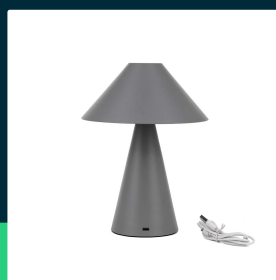

**Lampka stołowa nocna V-TAC 3W LED 24cm ładowanie USB
ściemnianie szara VT-1051 3000K-6000K 200lm**

SKU 7949 EAN 3800170202283 VT-1051

Produkty powiązane (SKU): 7947, 7948

SPECYFIKACJA TECHNICZNA

Moc	3W	Typ	Ładowalna	Dodatkowe informacje	Gniazdo ładowania USB Typ C
Strumień (lm)	200 lm	Ściemnianie	TAK	ETIM	EC000302
Barwa światła	CCT Biała zmienna	Klasa szczelności	IP20	Kod CN	9405 29 40
Temperatura barwowa	3000K-6000K	Czas zapłonu 100%	0.001s (natychmiast)		
Kąt świecenia	120°	Rozmiar	180x240mm		
Napięcie	Akumulator	Długość przewodu	1 metr (w zestawie)		
Symbol	SKU 7949	Waga produktu	0,838		
Kod kreskowy EAN	3800170202283	Objętość	0,014		
Kod produktu	VT-1051	Długość (opak.)	215mm		
Seria	Oświetlenie biurkowe	Szerokość (opak.)	215mm		
Trzonek	Oprawa zintegrowana LED	Wysokość (opak.)	270mm		
Typ modułu LED	SMD	Opakowanie zbiorcze	10		
Napięcie wejściowe	DC:5V, 1A	Marka	V-TAC		
CRI	80+	Gwarancja	2 lata		
Materiał	Metal	Certyfikaty	CE, EMC, ROHS		
Kolor obudowy	Szary	Wydajność lm/W	65 lm/W		

**Lampka stołowa nocna V-TAC 3W LED 24cm ładowanie USB
ściemnianie szara VT-1051 3000K-6000K 200lm**

SKU 7949 EAN 3800170202283 VT-1051

Produkty powiązane (SKU): 7947, 7948

Opis produktu

- Wysokiej jakości i trwałości lampka LED
- Idealna do zastosowań w domu, salonie, sypialni a także w restauracjach barach, ogródkach i na kempingach
- Ładowalna
- Dotykowy włącznik z funkcją ściemniania
- Wyjątkowo niski pobór energii
- Dostępne w różnych kolorach