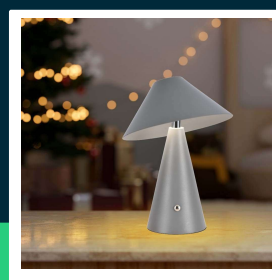

**Lampka stołowa nocna V-TAC 3W LED 24cm ładowanie USB
ściemnianie szara VT-1051 3000K-6000K 200lm**

SKU 7949 EAN 3800170202283 VT-1051

Produkty powiązane (SKU): 7947, 7948

SPECYFIKACJA TECHNICZNA

Moc	3W	Typ	Ładowalna	Dodatkowe informacje	Gniazdo ładowania USB Typ C
Strumień (lm)	200 lm	Ściemnianie	TAK	ETIM	EC000302
Barwa światła	CCT Biała zmienna	Klasa szczelności	IP20	Kod CN	9405 29 40
Temperatura barwowa	3000K-6000K	Czas zapłonu 100%	0.001s (natychmiast)		
Kąt świecenia	120°	Rozmiar	180x240mm		
Napięcie	Akumulator	Długość przewodu	1 metr (w zestawie)		
Symbol	SKU 7949	Waga produktu	0,838		
Kod kreskowy EAN	3800170202283	Objętość	0,014		
Kod produktu	VT-1051	Długość (opak.)	215mm		
Seria	Oświetlenie biurkowe	Szerokość (opak.)	215mm		
Trzonek	Oprawa zintegrowana LED	Wysokość (opak.)	270mm		
Typ modułu LED	SMD	Opakowanie zbiorcze	10		
Napięcie wejściowe	DC:5V, 1A	Marka	V-TAC		
CRI	80+	Gwarancja	2 lata		
Materiał	Metal	Certyfikaty	CE, EMC, ROHS		
Kolor obudowy	Szary	Wydajność lm/W	65 lm/W		

**Lampka stołowa nocna V-TAC 3W LED 24cm ładowanie USB
ściemnianie szara VT-1051 3000K-6000K 200lm**

SKU 7949 EAN 3800170202283 VT-1051

Produkty powiązane (SKU): 7947, 7948

Opis produktu

- Wysokiej jakości i trwałości lampka LED
- Idealna do zastosowań w domu, salonie, sypialni a także w restauracjach barach, ogródkach i na kempingach
- Ładowalna
- Dotykowy włącznik z funkcją ściemniania
- Wyjątkowo niski pobór energii
- Dostępne w różnych kolorach