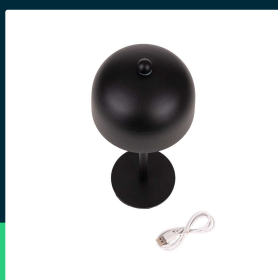

**Lampka stołowa nocna V-TAC 3W LED 30cm ładowanie USB  
ściemnianie czarna VT-1052 3000K-6000K 200lm**

SKU 7985 EAN 3800170202290 VT-1052

Produkty powiązane (SKU): 7986, 7987

**SPECYFIKACJA TECHNICZNA**

Moc	3W	Typ	Ładowalna	Dodatkowe informacje	Gniazdo ładowania USB Typ C
Strumień (lm)	200 lm	Ściemnianie	TAK	ETIM	EC000302
Barwa światła	CCT Biała zmienna	Klasa szczelności	IP20	Kod CN	9405 29 40
Temperatura barwowa	3000K-6000K	Czas zapłonu 100%	0.001s (natychmiast)		
Kąt świecenia	120°	Rozmiar	115x300mm		
Napięcie	Akumulator	Długość przewodu	1 metr (w zestawie)		
Symbol	SKU 7985	Waga produktu	0,86		
Kod kreskowy EAN	3800170202290	Objętość	0,008541		
Kod produktu	VT-1052	Długość (opak.)	325mm		
Seria	Oświetlenie biurkowe	Szerokość (opak.)	150mm		
Trzonek	Oprawa zintegrowana LED	Wysokość (opak.)	150mm		
Typ modułu LED	SMD	Opakowanie zbiorcze	10		
Napięcie wejściowe	DC:5V, 1A	Marka	V-TAC		
CRI	80+	Gwarancja	2 lata		
Materiał	Metal	Certyfikaty	CE, EMC, ROHS		
Kolor obudowy	Czarny	Wydajność lm/W	65 lm/W		

**Lampka stołowa nocna V-TAC 3W LED 30cm ładowanie USB  
ściemnianie czarna VT-1052 3000K-6000K 200lm**

SKU 7985 EAN 3800170202290 VT-1052

Produkty powiązane (SKU): 7986, 7987

## Opis produktu

- Wysokiej jakości i trwałości lampka LED
- Idealna do zastosowań w domu, salonie, sypialni a także w restauracjach barach, ogródkach i na kempingach
- Ładowalna
- Dotykowy włącznik z funkcją ściemniania
- Wyjątkowo niski pobór energii
- Dostępne w różnych kolorach