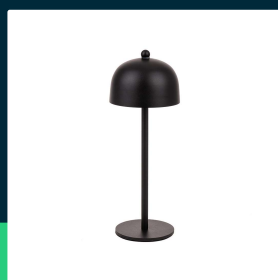

**Lampka stołowa nocna V-TAC 3W LED 30cm ładowanie USB  
ściemnianie czarna VT-1052 3000K-6000K 200lm**

SKU 7985 EAN 3800170202290 VT-1052

Produkty powiązane (SKU): 7986, 7987

**SPECYFIKACJA TECHNICZNA**

Moc	3W	Typ	Ładowalna	Dodatkowe informacje	Gniazdo ładowania USB Typ C
Strumień (lm)	200 lm	Ściemnianie	TAK	ETIM	EC000302
Barwa światła	CCT Biała zmienna	Klasa szczelności	IP20	Kod CN	9405 29 40
Temperatura barwowa	3000K-6000K	Czas zapłonu 100%	0.001s (natychmiast)		
Kąt świecenia	120°	Rozmiar	115x300mm		
Napięcie	Akumulator	Długość przewodu	1 metr (w zestawie)		
Symbol	SKU 7985	Waga produktu	0,86		
Kod kreskowy EAN	3800170202290	Objętość	0,008541		
Kod produktu	VT-1052	Długość (opak.)	325mm		
Seria	Oświetlenie biurkowe	Szerokość (opak.)	150mm		
Trzonek	Oprawa zintegrowana LED	Wysokość (opak.)	150mm		
Typ modułu LED	SMD	Opakowanie zbiorcze	10		
Napięcie wejściowe	DC:5V, 1A	Marka	V-TAC		
CRI	80+	Gwarancja	2 lata		
Materiał	Metal	Certyfikaty	CE, EMC, ROHS		
Kolor obudowy	Czarny	Wydajność lm/W	65 lm/W		

**Lampka stołowa nocna V-TAC 3W LED 30cm ładowanie USB  
ściemnianie czarna VT-1052 3000K-6000K 200lm**

SKU 7985 EAN 3800170202290 VT-1052

Produkty powiązane (SKU): 7986, 7987

## Opis produktu

- Wysokiej jakości i trwałości lampka LED
- Idealna do zastosowań w domu, salonie, sypialni a także w restauracjach barach, ogródkach i na kempingach
- Ładowalna
- Dotykowy włącznik z funkcją ściemniania
- Wyjątkowo niski pobór energii
- Dostępne w różnych kolorach