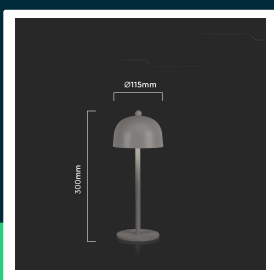

**Lampka stołowa nocna V-TAC 3W LED 30cm ładowanie USB  
 ściemnianie szara VT-1052 3000K-6000K 200lm**

SKU 7987 EAN 3800170202313 VT-1052

Produkty powiązane (SKU): 7985, 7986

**SPECYFIKACJA TECHNICZNA**

Moc	3W	Typ	Ładowalna	Dodatkowe informacje	Gniazdo ładowania USB Typ C
Strumień (lm)	200 lm	Ściemnianie	TAK	ETIM	EC000302
Barwa światła	CCT Biała zmienna	Klasa szczelności	IP20	Kod CN	9405 29 40
Temperatura barwowa	3000K-6000K	Czas zapłonu 100%	0.001s (natychmiast)		
Kąt świecenia	120°	Rozmiar	115x300mm		
Napięcie	Akumulator	Długość przewodu	1 metr (w zestawie)		
Symbol	SKU 7987	Waga produktu	0,86		
Kod kreskowy EAN	3800170202313	Objętość	0,008543		
Kod produktu	VT-1052	Długość (opak.)	325mm		
Seria	Oświetlenie biurkowe	Szerokość (opak.)	150mm		
Trzonek	Oprawa zintegrowana LED	Wysokość (opak.)	150mm		
Typ modułu LED	SMD	Opakowanie zbiorcze	10		
Napięcie wejściowe	DC:5V, 1A	Marka	V-TAC		
CRI	80+	Gwarancja	2 lata		
Materiał	Metal	Certyfikaty	CE, EMC, ROHS		
Kolor obudowy	Szary	Wydajność lm/W	65 lm/W		

**Lampka stołowa nocna V-TAC 3W LED 30cm ładowanie USB  
ściemnianie szara VT-1052 3000K-6000K 200lm**

SKU 7987 EAN 3800170202313 VT-1052

Produkty powiązane (SKU): 7985, 7986

## Opis produktu

- Wysokiej jakości i trwałości lampka LED
- Idealna do zastosowań w domu, salonie, sypialni a także w restauracjach barach, ogródkach i na kempingach
- Ładowalna
- Dotykowy włącznik z funkcją ściemniania
- Wyjątkowo niski pobór energii
- Dostępne w różnych kolorach