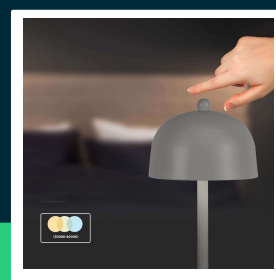

**Lampka stołowa nocna V-TAC 3W LED 30cm ładowanie USB  
 ściemnianie szara VT-1052 3000K-6000K 200lm**

SKU 7987 EAN 3800170202313 VT-1052

Produkty powiązane (SKU): 7985, 7986

**SPECYFIKACJA TECHNICZNA**

Moc	3W	Typ	Ładowalna	Dodatkowe informacje	Gniazdo ładowania USB Typ C
Strumień (lm)	200 lm	Ściemnianie	TAK	ETIM	EC000302
Barwa światła	CCT Biała zmienna	Klasa szczelności	IP20	Kod CN	9405 29 40
Temperatura barwowa	3000K-6000K	Czas zapłonu 100%	0.001s (natychmiast)		
Kąt świecenia	120°	Rozmiar	115x300mm		
Napięcie	Akumulator	Długość przewodu	1 metr (w zestawie)		
Symbol	SKU 7987	Waga produktu	0,86		
Kod kreskowy EAN	3800170202313	Objętość	0,008543		
Kod produktu	VT-1052	Długość (opak.)	325mm		
Seria	Oświetlenie biurkowe	Szerokość (opak.)	150mm		
Trzonek	Oprawa zintegrowana LED	Wysokość (opak.)	150mm		
Typ modułu LED	SMD	Opakowanie zbiorcze	10		
Napięcie wejściowe	DC:5V, 1A	Marka	V-TAC		
CRI	80+	Gwarancja	2 lata		
Materiał	Metal	Certyfikaty	CE, EMC, ROHS		
Kolor obudowy	Szary	Wydajność lm/W	65 lm/W		

**Lampka stołowa nocna V-TAC 3W LED 30cm ładowanie USB  
ściemnianie szara VT-1052 3000K-6000K 200lm**

SKU 7987 EAN 3800170202313 VT-1052

Produkty powiązane (SKU): 7985, 7986

## Opis produktu

- Wysokiej jakości i trwałości lampka LED
- Idealna do zastosowań w domu, salonie, sypialni a także w restauracjach barach, ogródkach i na kempingach
- Ładowalna
- Dotykowy włącznik z funkcją ściemniania
- Wyjątkowo niski pobór energii
- Dostępne w różnych kolorach