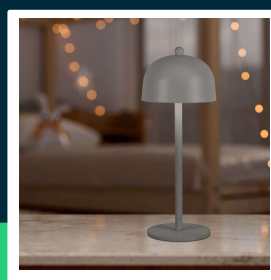

**Lampka stołowa nocna V-TAC 3W LED 30cm ładowanie USB  
 ściemnianie szara VT-1052 3000K-6000K 200lm**

SKU 7987 EAN 3800170202313 VT-1052

Produkty powiązane (SKU): 7985, 7986

**SPECYFIKACJA TECHNICZNA**

Moc	3W	Typ	Ładowalna	Dodatkowe informacje	Gniazdo ładowania USB Typ C
Strumień (lm)	200 lm	Ściemnianie	TAK	ETIM	EC000302
Barwa światła	CCT Biała zmienna	Klasa szczelności	IP20	Kod CN	9405 29 40
Temperatura barwowa	3000K-6000K	Czas zapłonu 100%	0.001s (natychmiast)		
Kąt świecenia	120°	Rozmiar	115x300mm		
Napięcie	Akumulator	Długość przewodu	1 metr (w zestawie)		
Symbol	SKU 7987	Waga produktu	0,86		
Kod kreskowy EAN	3800170202313	Objętość	0,008543		
Kod produktu	VT-1052	Długość (opak.)	325mm		
Seria	Oświetlenie biurkowe	Szerokość (opak.)	150mm		
Trzonek	Oprawa zintegrowana LED	Wysokość (opak.)	150mm		
Typ modułu LED	SMD	Opakowanie zbiorcze	10		
Napięcie wejściowe	DC:5V, 1A	Marka	V-TAC		
CRI	80+	Gwarancja	2 lata		
Materiał	Metal	Certyfikaty	CE, EMC, ROHS		
Kolor obudowy	Szary	Wydajność lm/W	65 lm/W		

**Lampka stołowa nocna V-TAC 3W LED 30cm ładowanie USB  
ściemnianie szara VT-1052 3000K-6000K 200lm**

SKU 7987 EAN 3800170202313 VT-1052

Produkty powiązane (SKU): 7985, 7986

## Opis produktu

- Wysokiej jakości i trwałości lampka LED
- Idealna do zastosowań w domu, salonie, sypialni a także w restauracjach barach, ogródkach i na kempingach
- Ładowalna
- Dotykowy włącznik z funkcją ściemniania
- Wyjątkowo niski pobór energii
- Dostępne w różnych kolorach