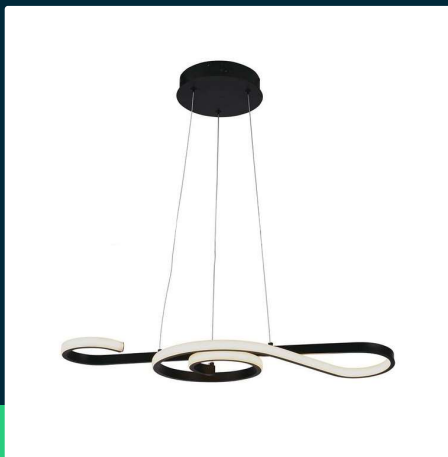

Oprawa zwieszana V-TAC 18W LED czarna VT-7817 3000K 2260lm

SKU 8020 EAN 3800170202566 VT-7817

Produkty powiązane (SKU): 8021

SPECYFIKACJA TECHNICZNA

Moc	18W	Kolor obudowy	Czarny	Kod CN	8539 51 00
Strumień (lm)	2260 lm	Typ	Zwieszany	EPREL	1539073
Barwa światła	Ciepła	Ściemnianie	NIE		
Temperatura barwowa	3000K	Klasa szczelności	IP20		
Kąt świecenia	180°	Czas zapłonu	0.001s (natychmiast)		
		100%			
Napięcie	230V	Ilość cykli wł/wył	>15000		
Symbol	SKU 8020	Rozmiar	700x250mm		
Kod kreskowy EAN	3800170202566	Długość (opak.)	715mm		
Kod produktu	VT-7817	Szerokość (opak.)	265mm		
Seria	Oświetlenie sufitowe	Wysokość (opak.)	80mm		
Klasa energetyczna	E	Opakowanie zbiorcze	1		
Trzonek	Oprawa zintegrowana LED	Marka	V-TAC		
Typ modułu LED	SMD	Gwarancja	2 lata		
Czas życia	20000g	Certyfikaty	CE, EMC, ROHS		
Napięcie wejściowe	AC:220-240V, 50/60Hz	Wydajność lm/W	125 lm/W		
CRI	80+	ETIM	EC001743		

**Oprawa zwieszana V-TAC 18W LED czarna VT-7817 3000K 2260lm**

SKU 8020 EAN 3800170202566 VT-7817

Produkty powiązane (SKU): 8021

Opis produktu

- Nowoczesna oprawa z wbudowanymi diodami LED
- Eleganckie wykończenie
- Łatwa instalacja