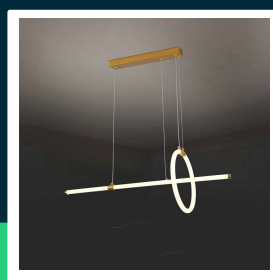

Oprawa zwieszana V-TAC 16W LED złota VT-7818 3000K 1820lm

SKU 8023 EAN 3800170202597 VT-7818

Produkty powiązane (SKU): 8022

SPECYFIKACJA TECHNICZNA

Moc	16W	Kolor obudowy	Złoty	Wydajność lm/W	115 lm/W
Strumień (lm)	1820 lm	Typ	Zwieszany	ETIM	EC001743
Barwa światła	Ciepła	Ściemnianie	NIE	Kod CN	8539 51 00
Temperatura barwowa	3000K	Klasa szczelności	IP20	EPREL	1539076
Kąt świecenia	270°	Czas zapłonu	0.001s (natychmiast)		
Napięcie	230V	Ilość cykli wł/wył	>15000		
Symbol	SKU 8023	Rozmiar	860x300mm		
Kod kreskowy EAN	3800170202597	Waga produktu	1,7		
Kod produktu	VT-7818	Objętość	0,020354		
Seria	Oświetlenie sufitowe	Długość (opak.)	880mm		
Klasa energetyczna	E	Szerokość (opak.)	310mm		
Trzonek	Oprawa zintegrowana LED	Wysokość (opak.)	65mm		
Typ modułu LED	SMD	Opakowanie zbiorcze	5		
Czas życia	20000g	Marka	V-TAC		
Napięcie wejściowe	AC:220-240V, 50/60Hz	Gwarancja	2 lata		
CRI	80+	Certyfikaty	CE, EMC, ROHS		

**Oprawa zwieszana V-TAC 16W LED złota VT-7818 3000K 1820lm**

SKU 8023 EAN 3800170202597 VT-7818

Produkty powiązane (SKU): 8022

Opis produktu

- Nowoczesna oprawa z wbudowanymi diodami LED
- Eleganckie wykończenie
- Łatwa instalacja