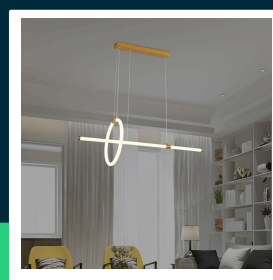

Oprawa zwieszana V-TAC 16W LED złota VT-7818 3000K 1820lm

SKU 8023 EAN 3800170202597 VT-7818

Produkty powiązane (SKU): 8022

SPECYFIKACJA TECHNICZNA

Moc	16W	Kolor obudowy	Złoty	Wydajność lm/W	115 lm/W
Strumień (lm)	1820 lm	Typ	Zwieszany	ETIM	EC001743
Barwa światła	Ciepła	Ściemnianie	NIE	Kod CN	8539 51 00
Temperatura barwowa	3000K	Klasa szczelności	IP20	EPREL	1539076
Kąt świecenia	270°	Czas zapłonu	0.001s (natychmiast)		
Napięcie	230V	Ilość cykli wł/wył	>15000		
Symbol	SKU 8023	Rozmiar	860x300mm		
Kod kreskowy EAN	3800170202597	Waga produktu	1,7		
Kod produktu	VT-7818	Objętość	0,020354		
Seria	Oświetlenie sufitowe	Długość (opak.)	880mm		
Klasa energetyczna	E	Szerokość (opak.)	310mm		
Trzonek	Oprawa zintegrowana LED	Wysokość (opak.)	65mm		
Typ modułu LED	SMD	Opakowanie zbiorcze	5		
Czas życia	20000g	Marka	V-TAC		
Napięcie wejściowe	AC:220-240V, 50/60Hz	Gwarancja	2 lata		
CRI	80+	Certyfikaty	CE, EMC, ROHS		

**Oprawa zwieszana V-TAC 16W LED złota VT-7818 3000K 1820lm**

SKU 8023 EAN 3800170202597 VT-7818

Produkty powiązane (SKU): 8022

Opis produktu

- Nowoczesna oprawa z wbudowanymi diodami LED
- Eleganckie wykończenie
- Łatwa instalacja