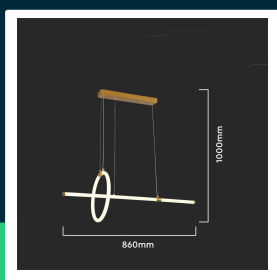

Oprawa zwieszana V-TAC 16W LED złota VT-7818 3000K 1820lm

SKU 8023 EAN 3800170202597 VT-7818

Produkty powiązane (SKU): 8022

SPECYFIKACJA TECHNICZNA

Moc	16W	Kolor obudowy	Złoty	Wydajność lm/W	115 lm/W
Strumień (lm)	1820 lm	Typ	Zwieszany	ETIM	EC001743
Barwa światła	Ciepła	Ściemnianie	NIE	Kod CN	8539 51 00
Temperatura barwowa	3000K	Klasa szczelności	IP20	EPREL	1539076
Kąt świecenia	270°	Czas zapłonu	0.001s (natychmiast)		
Napięcie	230V	Ilość cykli wł/wył	>15000		
Symbol	SKU 8023	Rozmiar	860x300mm		
Kod kreskowy EAN	3800170202597	Waga produktu	1,7		
Kod produktu	VT-7818	Objętość	0,020354		
Seria	Oświetlenie sufitowe	Długość (opak.)	880mm		
Klasa energetyczna	E	Szerokość (opak.)	310mm		
Trzonek	Oprawa zintegrowana LED	Wysokość (opak.)	65mm		
Typ modułu LED	SMD	Opakowanie zbiorcze	5		
Czas życia	20000g	Marka	V-TAC		
Napięcie wejściowe	AC:220-240V, 50/60Hz	Gwarancja	2 lata		
CRI	80+	Certyfikaty	CE, EMC, ROHS		

**Oprawa zwieszana V-TAC 16W LED złota VT-7818 3000K 1820lm**

SKU 8023 EAN 3800170202597 VT-7818

Produkty powiązane (SKU): 8022

Opis produktu

- Nowoczesna oprawa z wbudowanymi diodami LED
- Eleganckie wykończenie
- Łatwa instalacja