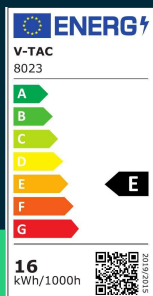

Oprawa zwieszana V-TAC 16W LED złota VT-7818 3000K 1820lm

SKU 8023 EAN 3800170202597 VT-7818

Produkty powiązane (SKU): 8022

SPECYFIKACJA TECHNICZNA

Moc	16W	Kolor obudowy	Złoty	Wydajność lm/W	115 lm/W
Strumień (lm)	1820 lm	Typ	Zwieszany	ETIM	EC001743
Barwa światła	Ciepła	Ściemnianie	NIE	Kod CN	8539 51 00
Temperatura barwowa	3000K	Klasa szczelności	IP20	EPREL	1539076
Kąt świecenia	270°	Czas zapłonu	0.001s (natychmiast)		
Napięcie	230V	Ilość cykli wł/wył	>15000		
Symbol	SKU 8023	Rozmiar	860x300mm		
Kod kreskowy EAN	3800170202597	Waga produktu	1,7		
Kod produktu	VT-7818	Objętość	0,020354		
Seria	Oświetlenie sufitowe	Długość (opak.)	880mm		
Klasa energetyczna	E	Szerokość (opak.)	310mm		
Trzonek	Oprawa zintegrowana LED	Wysokość (opak.)	65mm		
Typ modułu LED	SMD	Opakowanie zbiorcze	5		
Czas życia	20000g	Marka	V-TAC		
Napięcie wejściowe	AC:220-240V, 50/60Hz	Gwarancja	2 lata		
CRI	80+	Certyfikaty	CE, EMC, ROHS		