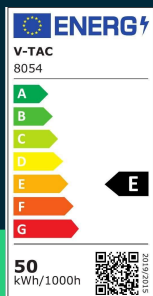

**Oprawa V-TAC 50W LED belka liniowa natynkowa 150CM  
 VT-8340 6500K 6000lm 3 lata gwarancji**

SKU 8054 EAN 3800170203099 VT-8340

Produkty powiązane (SKU): 8048, 8049, 8050, 23788

**SPECYFIKACJA TECHNICZNA**

Moc	50W	Materiał	Tworzywo	Wydajność lm/W	120 lm/W
Strumień (lm)	6000 lm	Kolor obudowy	Biały	ETIM	ECO00109
Barwa światła	Zimna	Ściemnianie	NIE	Kod CN	8539 51 00
Temperatura barwowa	6500K	Klasa szczelności	IP20	EPREL	1506852
Kąt świecenia	120°	Warunki pracy	-20st +40st		
Napięcie	230V	Rozmiar	1500x75x24mm		
Symbol	SKU 8054	Długość	150cm		
Kod kreskowy EAN	3800170203099	Waga produktu	0,44		
Kod produktu	VT-8340	Objętość	0,003878		
Seria	Oświetlenie sufitowe	Długość (opak.)	155mm		
Klasa energetyczna	E	Szerokość (opak.)	80mm		
Trzonek	Oprawa zintegrowana LED	Wysokość (opak.)	2,5mm		
Typ modułu LED	SMD	Opakowanie zbiorcze	30		
Czas życia	25000g	Marka	V-TAC		
Napięcie wejściowe	AC:220-240V, 50Hz	Gwarancja	3 lata		
Współczynnik mocy	>0,9	Certyfikaty	CE, EMC, ROHS		