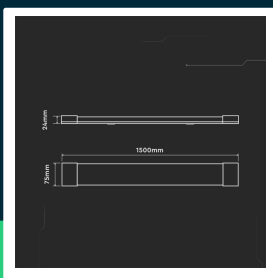

**Oprawa V-TAC 50W LED belka liniowa natynkowa 150CM  
 VT-8340 6500K 6000lm 3 lata gwarancji**

SKU 8054 EAN 3800170203099 VT-8340

Produkty powiązane (SKU): 8048, 8049, 8050, 23788

**SPECYFIKACJA TECHNICZNA**

Moc	50W	Materiał	Tworzywo	Wydajność lm/W	120 lm/W
Strumień (lm)	6000 lm	Kolor obudowy	Biały	ETIM	ECO00109
Barwa światła	Zimna	Ściemnianie	NIE	Kod CN	8539 51 00
Temperatura barwowa	6500K	Klasa szczelności	IP20	EPREL	1506852
Kąt świecenia	120°	Warunki pracy	-20st +40st		
Napięcie	230V	Rozmiar	1500x75x24mm		
Symbol	SKU 8054	Długość	150cm		
Kod kreskowy EAN	3800170203099	Waga produktu	0,44		
Kod produktu	VT-8340	Objętość	0,003878		
Seria	Oświetlenie sufitowe	Długość (opak.)	155mm		
Klasa energetyczna	E	Szerokość (opak.)	80mm		
Trzonek	Oprawa zintegrowana LED	Wysokość (opak.)	2,5mm		
Typ modułu LED	SMD	Opakowanie zbiorcze	30		
Czas życia	25000g	Marka	V-TAC		
Napięcie wejściowe	AC:220-240V, 50Hz	Gwarancja	3 lata		
Współczynnik mocy	>0,9	Certyfikaty	CE, EMC, ROHS		