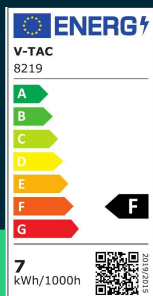

Oprawa 360st V-TAC 7W LED iluminacja elewacji/wnęk okiennych czarna IP65 VT-707 3000K 770lm

SKU 8219 EAN 3800157623360 VT-707

Produkty powiązane (SKU): 8217, 8218, 8220, 218217

SPECYFIKACJA TECHNICZNA

Moc	7W	CRI	80+	Wysokość (opak.)	130mm
Zamiennik mocy	60W	Materiał	Aluminium	Opakowanie zbiorcze	20
Strumień (lm)	770 lm	Kolor obudowy	Czarny	Ilość na palecie	300
Barwa światła	Ciepła	Typ	Ścienne	Marka	V-TAC
Temperatura barwowa	3000K	Ściemnianie	NIE	Gwarancja	2 lata
Kąt świecenia	360°	Klasa szczelności	IP65	Certyfikaty	CE, EMC, ROHS
Napięcie	230V	Czas zapłonu 100%	0.001s (natychmiast)	Wydajność lm/W	110 lm/W
Symbol	SKU 8219	Stabilność kolorów	<6	ETIM	ECO02892
Kod kreskowy EAN	3800157623360	Dekl. Intens. w Kandelach	61.2 Cd Max.	Kod CN	8539 51 00
Kod produktu	VT-707	Ilość cykli wł/wył	15000	EPREL	1027943
Klasa energetyczna	F	Warunki pracy	-20st +45st		
Trzonek	Oprawa zintegrowana LED	Rozmiar	110x120x170mm		
Czas życia	20000g	Waga produktu	0,921		
Napięcie wejściowe	220-240V	Objętość	0,003724		
Częstotliwość	50/60Hz	Długość (opak.)	160mm		
Współczynnik	>0,5	Szerokość (opak.)	130mm		

**Oprawa 360st V-TAC 7W LED iluminacja elewacji/wnęć okiennych czarna IP65 VT-707 3000K 770lm**

SKU 8219 EAN 3800157623360 VT-707

Produkty powiązane (SKU): 8217, 8218, 8220, 218217

Opis produktu

- Nowoczesna iluminacja elewacji, ścian oraz wnęć okiennych
- Kąt światła 360st
- Klasa szczelności IP65
- Dostępne barwy światła 3000K oraz 4000K
- Wysokiej jakości korpus aluminiowy
- Dostępne w opcji kolorystycznej czarnej oraz białej
- Wymiary 110x120x170mm
- Łatwa instalacja