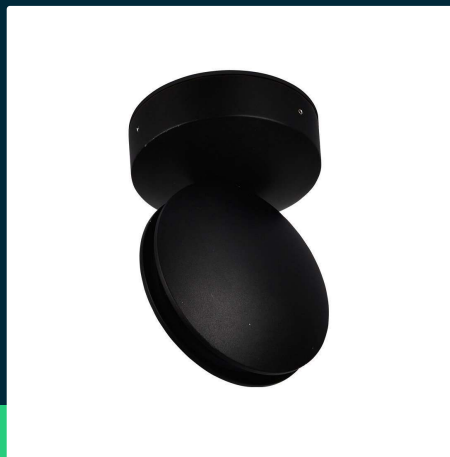

Oprawa 360st V-TAC 7W LED iluminacja elewacji/wnęk okiennych czarna IP65 VT-707 3000K 770lm

SKU 8219 EAN 3800157623360 VT-707

Produkty powiązane (SKU): 8217, 8218, 8220, 218217

SPECYFIKACJA TECHNICZNA

Moc	7W	CRI	80+	Wysokość (opak.)	130mm
Zamiennik mocy	60W	Materiał	Aluminium	Opakowanie zbiorcze	20
Strumień (lm)	770 lm	Kolor obudowy	Czarny	Ilość na palecie	300
Barwa światła	Ciepła	Typ	Ścienne	Marka	V-TAC
Temperatura barwowa	3000K	Ściemnianie	NIE	Gwarancja	2 lata
Kąt świecenia	360°	Klasa szczelności	IP65	Certyfikaty	CE, EMC, ROHS
Napięcie	230V	Czas zapłonu 100%	0.001s (natychmiast)	Wydajność lm/W	110 lm/W
Symbol	SKU 8219	Stabilność kolorów	<6	ETIM	ECO02892
Kod kreskowy EAN	3800157623360	Dekl. Intens. w Kandelach	61.2 Cd Max.	Kod CN	8539 51 00
Kod produktu	VT-707	Ilość cykli wł/wył	15000	EPREL	1027943
Klasa energetyczna	F	Warunki pracy	-20st +45st		
Trzonek	Oprawa zintegrowana LED	Rozmiar	110x120x170mm		
Czas życia	20000g	Waga produktu	0,921		
Napięcie wejściowe	220-240V	Objętość	0,003724		
Częstotliwość	50/60Hz	Długość (opak.)	160mm		
Współczynnik	>0,5	Szerokość (opak.)	130mm		

**Oprawa 360st V-TAC 7W LED iluminacja elewacji/wnęć okiennych czarna IP65 VT-707 3000K 770lm**

SKU 8219 EAN 3800157623360 VT-707

Produkty powiązane (SKU): 8217, 8218, 8220, 218217

Opis produktu

- Nowoczesna iluminacja elewacji, ścian oraz wnęć okiennych
- Kąt światła 360st
- Klasa szczelności IP65
- Dostępne barwy światła 3000K oraz 4000K
- Wysokiej jakości korpus aluminiowy
- Dostępne w opcji kolorystycznej czarnej oraz białej
- Wymiary 110x120x170mm
- Łatwa instalacja