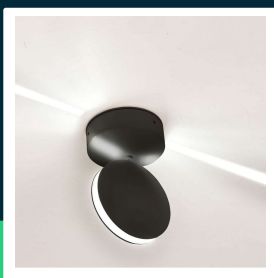

Oprawa 360st V-TAC 7W LED iluminacja elewacji/wnęk okiennych czarna IP65 VT-707 3000K 770lm

SKU 8219 EAN 3800157623360 VT-707

Produkty powiązane (SKU): 8217, 8218, 8220, 218217

SPECYFIKACJA TECHNICZNA

Moc	7W	CRI	80+	Wysokość (opak.)	130mm
Zamiennik mocy	60W	Materiał	Aluminium	Opakowanie zbiorcze	20
Strumień (lm)	770 lm	Kolor obudowy	Czarny	Ilość na palecie	300
Barwa światła	Ciepła	Typ	Ścienne	Marka	V-TAC
Temperatura barwowa	3000K	Ściemnianie	NIE	Gwarancja	2 lata
Kąt świecenia	360°	Klasa szczelności	IP65	Certyfikaty	CE, EMC, ROHS
Napięcie	230V	Czas zapłonu 100%	0.001s (natychmiast)	Wydajność lm/W	110 lm/W
Symbol	SKU 8219	Stabilność kolorów	<6	ETIM	ECO02892
Kod kreskowy EAN	3800157623360	Dekl. Intens. w Kandelach	61.2 Cd Max.	Kod CN	8539 51 00
Kod produktu	VT-707	Ilość cykli wł/wył	15000	EPREL	1027943
Klasa energetyczna	F	Warunki pracy	-20st +45st		
Trzonek	Oprawa zintegrowana LED	Rozmiar	110x120x170mm		
Czas życia	20000g	Waga produktu	0,921		
Napięcie wejściowe	220-240V	Objętość	0,003724		
Częstotliwość	50/60Hz	Długość (opak.)	160mm		
Współczynnik	>0,5	Szerokość (opak.)	130mm		

**Oprawa 360st V-TAC 7W LED iluminacja elewacji/wnęć okiennych czarna IP65 VT-707 3000K 770lm**

SKU 8219 EAN 3800157623360 VT-707

Produkty powiązane (SKU): 8217, 8218, 8220, 218217

Opis produktu

- Nowoczesna iluminacja elewacji, ścian oraz wnęć okiennych
- Kąt światła 360st
- Klasa szczelności IP65
- Dostępne barwy światła 3000K oraz 4000K
- Wysokiej jakości korpus aluminiowy
- Dostępne w opcji kolorystycznej czarnej oraz białej
- Wymiary 110x120x170mm
- Łatwa instalacja